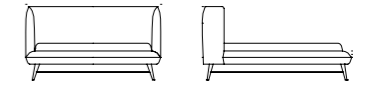

Plan

Foscarini lights

- 1 Duii – TABLE
- 2 Fork – TABLE
- 3 Duii – TABLE
- 4 Fork – TABLE
- 5 Pipe White – FLOOR
- 6 Pipe Black – FLOOR
- 7 Cage – PENDANT
- 8 Tool – PENDANT
- 9 Pipe White – FLOOR
- 10 Pipe Black – FLOOR
- 11 Fork – FLOOR
- 12 Rock – FLOOR
- 13 Glass Drop – PENDANT
- 14 Fork – TABLE
- 15 Metal Glass – TABLE

Wallpaper Blue Shading – 001W3601

Display.01

70 mq

Sister Ray Sofa – DL3 030
Velvet Graffiti A7697

Nebula Nine Sofa – DL0 F07
Grano A7671

Gimme Shelter Bed – DL2 H66
Linen A4260

Cloudscape Armchair – DL0 F05
Leather Magia Black B187

Strapped Armchair – DL3 001
Linen A4263

Gimme Shelter Side Chair – DL2 H40
Jacquard A7407

3x Hexxed Low Table – DL3 06G
White Carrara

Hexxed High Table – DL3 06B
Black Marquina

Piston Table – DL1 T27

Pylon Round Bronze
DL2 F27