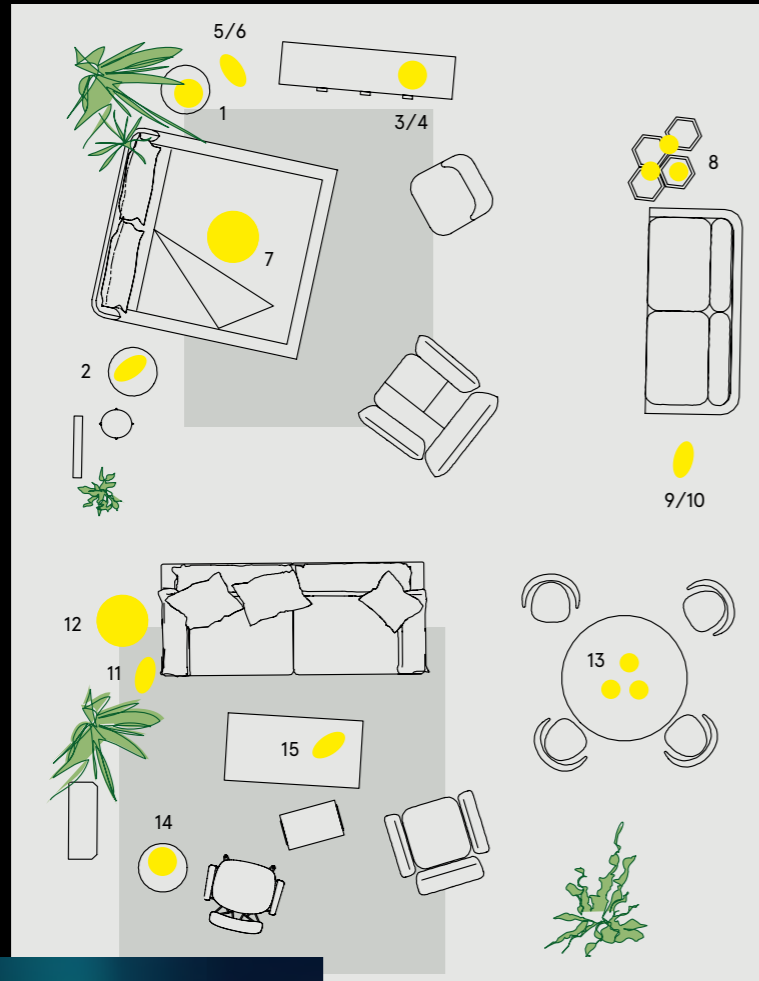

Plan

Foscarini lights

- 1 Duii – TABLE
- 2 Fork – TABLE
- 3 Duii – TABLE
- 4 Fork – TABLE
- 5 Pipe White – FLOOR
- 6 Pipe Black – FLOOR
- 7 Cage – PENDANT
- 8 Tool – PENDANT
- 9 Pipe White – FLOOR
- 10 Pipe Black – FLOOR
- 11 Fork – FLOOR
- 12 Rock – FLOOR
- 13 Glass Drop – PENDANT
- 14 Fork – TABLE
- 15 Metal Glass – TABLE

Wallpaper Blue Shading – 001W3601

Display.01

70 mq

Sister Ray Sofa – DL3 030
Velvet Graffiti A7697

Nebula Nine Sofa – DL0 F07
Grano A7671

Gimme Shelter Bed – DL2 H66
Linen A4260

Cloudscape Armchair – DL0 F05
Leather Magia Black B187