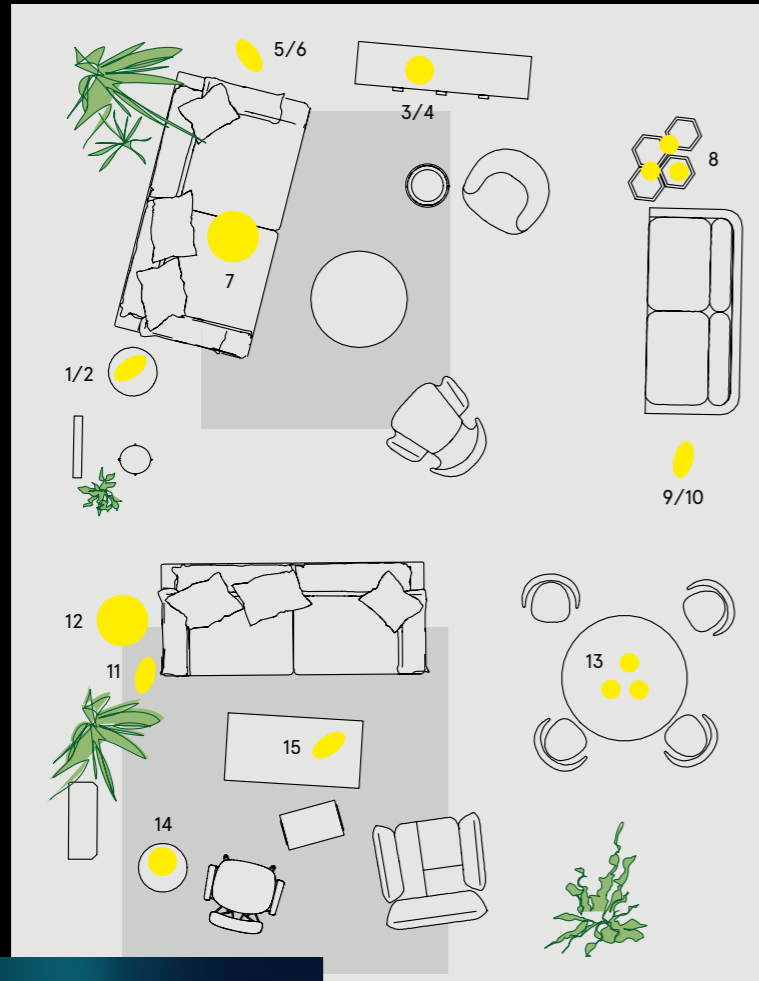

# Plan

## Foscarini lights

- 1 Duii – TABLE
- 2 Fork – TABLE
- 3 Duii – TABLE
- 4 Fork – TABLE
- 5 Pipe White – FLOOR
- 6 Pipe Black – FLOOR
- 7 Cage – PENDANT
- 8 Tool – PENDANT
- 9 Pipe White – FLOOR
- 10 Pipe Black – FLOOR
- 11 Fork – FLOOR
- 12 Rock – FLOOR
- 13 Glass Drop – PENDANT
- 14 Fork – TABLE
- 15 Metal Glass – TABLE