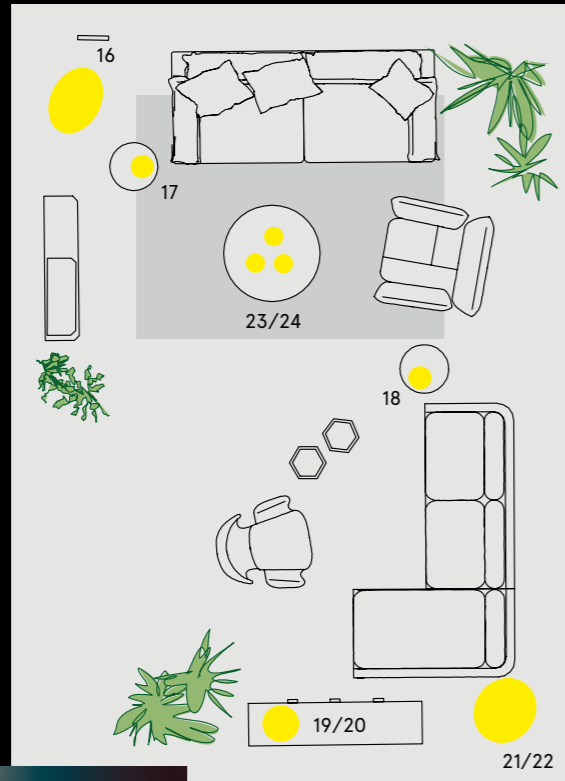

# Plan

## Foscarini lights

- 16 Fork — FLOOR
- 17 Duii — TABLE
- 18 Metal Glass — TABLE
- 19 Pipe White — TABLE
- 20 Pipe Black — TABLE
- 21 Rock — PENDANT
- 22 Cage — PENDANT
- 23 Glass Drop — PENDANT
- 24 Tool — PENDANT

Wallpaper Day-Night Shading — 001W2601

# Display.03