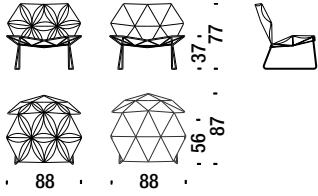

Antibodi

Patricia Urquiola
2006

ABO

Armchair with flowers

256

Poltrona con petali - Sessel mit Blüten - Fauteuil avec fleurs

0,7 m³ 20 Kg