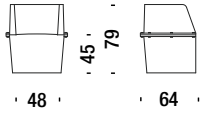

- Fabric card 2017 **Ikarus-St.Moritz**
- Divina - Divina MD - Divina Melange
- Hallingdal
- Tonus

Zincked bolt - Bullone zinckato

Zincked

Black zincked

Small armchair

Poltroncina

L70

3,3mt. 6,3m² 0,5m³ 30Kg

H _____
 Q _____
 S _____
 W _____
 Y _____
 T _____
 Z _____

Small hollow armchair

Poltroncina cava

L71

3,9mt. 7,4m² 0,5m³ 30Kg

H _____
 Q _____
 S _____
 W _____
 Y _____
 T _____
 Z _____

Settee

Divanetto