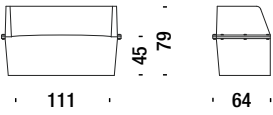

H _____
 Q _____
 S _____
 W _____
 Y _____
 T _____
 Z _____

Small hollow armchair

Poltroncina cava

L71

3,9mt. 7,4m² 0,5m³ 30Kg

H _____
 Q _____
 S _____
 W _____
 Y _____
 T _____
 Z _____

Settee

Divanetto

L72

6,6mt. 12,5m² 0,8m³ 40Kg

H _____
 Q _____
 S _____
 W _____
 Y _____
 T _____
 Z _____