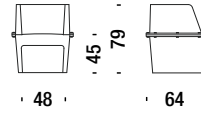

H _____
 Q _____
 S _____
 W _____
 Y _____
 T _____
 Z _____

Small hollow armchair

Poltroncina cava

L71

3,9mt. 7,4m² 0,5m³ 30Kg

H _____
 Q _____
 S _____
 W _____
 Y _____
 T _____
 Z _____

Settee

Divanetto

L72

6,6mt. 12,5m² 0,8m³ 40Kg

H _____
 Q _____
 S _____
 W _____
 Y _____
 T _____
 Z _____