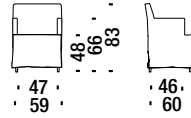

Armchair with long skirt to cm.1,5 bottom

01C

Poltrona con gonna 1,5 cm da terra - Sessel mit schabracke cm.1,5 boden - Fauteuil jupe longue a cm.1,5 terre

3 mt. ★ 4 m² 0,4 m³ 15 Kg