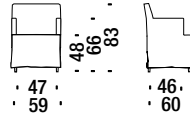

Poltrona con gonna 1,5 cm da terra

01C

Armchair with long skirt to cm.1,5 bottom - Sessel mit schabracke cm.1,5 boden - Fauteuil jupe longue a cm.1,5 terre

3 mt. ★ 4 m² 0,4 m³ 15 Kg