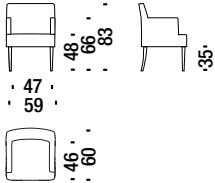

BEECH
natural matt finish

BEECH
aged oak matt finish

BEECH
black matt laquered

Armchair with short skirt

064

Poltrona housse corta - Sessel ohne Schabracke - Fauteuil jupe courte

3 mt. ★ 2,8 m² 0,4 m³ 15 Kg

Armchair with long skirt to cm.1,5 bottom

01C

Poltrona con gonna 1,5 cm da terra - Sessel mit schabracke cm.1,5 boden - Fauteuil jupe longue a cm.1,5 terre

3 mt. ★ 4 m² 0,4 m³ 15 Kg

Chair short skirt

06Q

Sedia housse corta - Stuhl ohne Schabracke - Chaise jupe courte