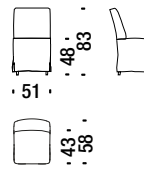

Armchair with long skirt to cm.1,5 bottom

01C

Poltrona con gonna 1,5 cm da terra - Sessel mit schabracke cm.1,5 boden - Fauteuil jupe longue a cm.1,5 terre

3 mt. ★ 4 m² 0,4 m³ 15 Kg

Chair short skirt

06Q

Sedia housse corta - Stuhl ohne Schabracke - Chaise jupe courte

1,7 mt. ★ 2,3 m² 0,4 m³ 12 Kg

Chair with long skirt to cm.1,5 bottom

01D

Sedia con gonna 1,5 cm da terra - Stuhl mit Schabracke cm.1,5 Boden - Chaise jupe longue a cm.1,5 terre

2,2 mt. 0,4 m³ 12 Kg

Armchair with long skirt cm.1,5-high back

0CX

Poltrona sch.alto con gonna 1,5 cm da terra - Sessel mit Schabr.cm.1,5 Boden-hohe Rueck. - Fauteuil jupe longue cm 1,5 terre dossier haut

3 mt. ★ 4 m² 0,5 m³ 18 Kg