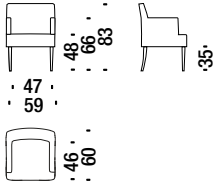

## Poltrona house corta

064

Armchair with short skirt - Sessel ohne Schabracke - Fauteuil jupe courte

3 mt. ★ 2,8 m<sup>2</sup> 0,4 m<sup>3</sup> 15 Kg