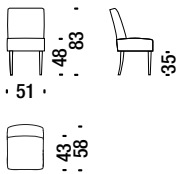

## Poltrona house corta

064

Armchair with short skirt - Sessel ohne Schabracke - Fauteuil jupe courte

3 mt. ★ 2,8 m<sup>2</sup> 0,4 m<sup>3</sup> 15 Kg

## Poltrona con gonna 1,5 cm da terra

01C

Armchair with long skirt to cm.1,5 bottom - Sessel mit schabracke cm.1,5 boden - Fauteuil jupe longue a cm.1,5 terre

3 mt. ★ 4 m<sup>2</sup> 0,4 m<sup>3</sup> 15 Kg

## Sedia house corta

06Q

Chair short skirt - Stuhl ohne Schabracke - Chaise jupe courte

1,7 mt. ★ 2,3 m<sup>2</sup> 0,4 m<sup>3</sup> 12 Kg