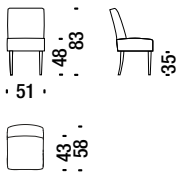

BEECH
natural matt finish

BEECH
aged oak matt finish

BEECH
black matt laquered

Armchair with short skirt

064

Poltrona housse corta - Sessel ohne Schabracke - Fauteuil jupe courte

3 mt. ★ 2,8 m² 0,4 m³ 15 Kg

Armchair with long skirt to cm.1,5 bottom

01C

Poltrona con gonna 1,5 cm da terra - Sessel mit schabracke cm.1,5 boden - Fauteuil jupe longue a cm.1,5 terre

3 mt. ★ 4 m² 0,4 m³ 15 Kg

Chair short skirt

06Q

Sedia housse corta - Stuhl ohne Schabracke - Chaise jupe courte

1,7 mt. ★ 2,3 m² 0,4 m³ 12 Kg

Chair with long skirt to cm.1,5 bottom

01D

Sedia con gonna 1,5 cm da terra - Stuhl mit Schabracke cm.1,5 Boden - Chaise jupe longue a cm.1,5 terre

2,2 mt. 0,4 m³ 12 Kg

Armchair with long skirt cm.1,5-high back

0CX

Poltrona sch.alto con gonna 1,5 cm da terra - Sessel mit Schabr.cm.1,5 Boden-hohe Rueck. - Fauteuil jupe longue cm 1,5 terre dossier haut

3 mt. ★ 4 m² 0,5 m³ 18 Kg