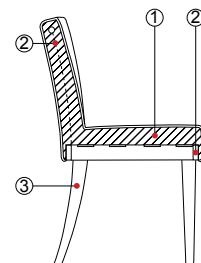

MATERIALI E FINITURE

Piedi faggio optional
Optional beech feet
Füße optional in Buche
Pieds en hêtre optionel