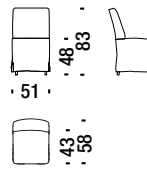

Sedia con gonna 1,5 cm da terra

01D

Chair with long skirt to cm.1,5 bottom - Stuhl mit Schabracke cm.1,5 Boden - Chaise jupe longue a cm.1,5 terre

2,2 mt. 0,4 m³ 12 Kg