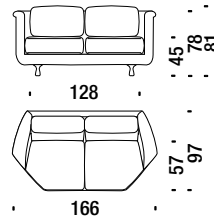

Poltrona senza housse

Armchair without skirt - Sessel ohne Rock - Fauteuil sans jupe

6 mt. ★ 11 m² 0,9 m³ 35 Kg

ON1

Div.2p senza housse

2 seater sofa without skirt - Sofa 2-sitzig ohne Rock - Canapé 2 places sans jupe

9,1 mt. ★ 17 m² 1,5 m³ 58 Kg

ON3

Div.2p major senza housse

2 seater sofa major without skirt - Sofa 2-sitzig major ohne Rock - Canapé 2 places major sans jupe

11 mt. ★ 20,5 m² 1,6 m³ 62 Kg

ON7

Div.3p senza housse

3 seater sofa without skirt - Sofa 3-sitzig ohne Rock - Canapé 3 places sans jupe

14,3 mt. ★ 26 m² 2 m³ 82 Kg

ON9

Papy Bergere

Bergere Papy - Bergere Papy - Papy Bergere

5,5 mt. ★ 9,5 m² 1,1 m³ 40 Kg

015

Papy Bergere capitonè