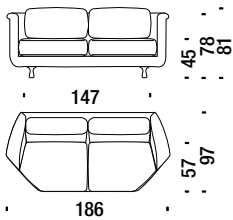

Poltrona senza housse

Armchair without skirt - Sessel ohne Rock - Fauteuil sans jupe

6 mt. ★ 11 m² 0,9 m³ 35 Kg

ON1

Div.2p senza housse

2 seater sofa without skirt - Sofa 2-sitzig ohne Rock - Canapé 2 places sans jupe

9,1 mt. ★ 17 m² 1,5 m³ 58 Kg

ON3

Div.2p major senza housse

2 seater sofa major without skirt - Sofa 2-sitzig major ohne Rock - Canapé 2 places major sans jupe

11 mt. ★ 20,5 m² 1,6 m³ 62 Kg

ON7

Div.3p senza housse

3 seater sofa without skirt - Sofa 3-sitzig ohne Rock - Canapé 3 places sans jupe

14,3 mt. ★ 26 m² 2 m³ 82 Kg

ON9

Papy Bergere

Bergere Papy - Bergere Papy - Papy Bergere

5,5 mt. ★ 9,5 m² 1,1 m³ 40 Kg

015

Papy Bergere capitonè