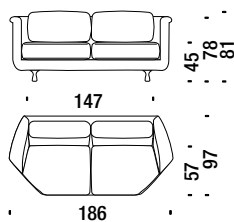

FA 48
Tinto scuro
Stained dark
Dunkel gebeizt
Teinté foncé

Big Mama

Massimo Iosa Ghini
1992

BIO

Poltrona senza housse

Armchair without skirt - Sessel ohne Rock - Fauteuil sans jupe

ON1

6 mt. ★ 11 m² 0,9 m³ 35 Kg

Div.2p senza housse

2 seater sofa without skirt - Sofa 2-sitzig ohne Rock - Canapé 2 places sans jupe

ON3

9,1 mt. ★ 17 m² 1,5 m³ 58 Kg

Div.2p major senza housse

2 seater sofa major without skirt - Sofa 2-sitzig major ohne Rock - Canapé 2 places major sans jupe

ON7

11 mt. ★ 20,5 m² 1,6 m³ 62 Kg

Div.3p senza housse

3 seater sofa without skirt - Sofa 3-sitzig ohne Rock - Canapé 3 places sans jupe

ON9

14,3 mt. ★ 26 m² 2 m³ 82 Kg

Big Mama

Massimo Iosa Ghini
1992