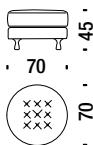

Bergere Papy capitonè - Bergere Papy capitonè - Papy Bergere capitonè

6 mt. ★ 10 m² 1,1 m³ 40 Kg

075

Pouf tondo

Round stool - Runder Hocker - Pouf rond

2,5 mt. ★ 4,2 m² 0,3 m³ 13 Kg

OP5

Moroso **Setting
the
Elegance**