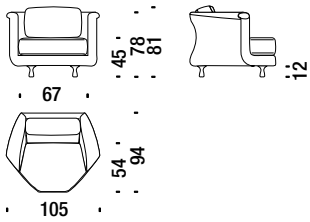

Poltrona senza housse

Armchair without skirt - Sessel ohne Rock - Fauteuil sans jupe

6 mt. ★ 11 m² 0,9 m³ 35 Kg

ON1

Div.2p senza housse

2 seater sofa without skirt - Sofa 2-sitzig ohne Rock - Canapé 2 places sans jupe

9,1 mt. ★ 17 m² 1,5 m³ 58 Kg

ON3

Div.2p major senza housse

2 seater sofa major without skirt - Sofa 2-sitzig major ohne Rock - Canapé 2 places major sans jupe

11 mt. ★ 20,5 m² 1,6 m³ 62 Kg

ON7

Div.3p senza housse