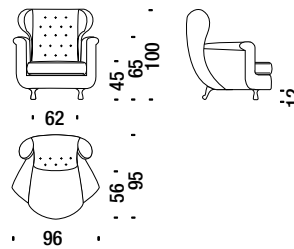

Poltrona senza housse

Armchair without skirt - Sessel ohne Rock - Fauteuil sans jupe

6 mt. ★ 11 m² 0,9 m³ 35 Kg

ON1

Div.2p senza housse

2 seater sofa without skirt - Sofa 2-sitzig ohne Rock - Canapé 2 places sans jupe

9,1 mt. ★ 17 m² 1,5 m³ 58 Kg

ON3

Div.2p major senza housse

2 seater sofa major without skirt - Sofa 2-sitzig major ohne Rock - Canapé 2 places major sans jupe

11 mt. ★ 20,5 m² 1,6 m³ 62 Kg

ON7

Div.3p senza housse

3 seater sofa without skirt - Sofa 3-sitzig ohne Rock - Canapé 3 places sans jupe

14,3 mt. ★ 26 m² 2 m³ 82 Kg

ON9

Papy Bergere

Bergere Papy - Bergere Papy - Papy Bergere

5,5 mt. ★ 9,5 m² 1,1 m³ 40 Kg

015

Papy Bergere capitonè

Bergere Papy capitonè - Bergere Papy capitonè - Papy Bergere capitonè

6 mt. ★ 10 m² 1,1 m³ 40 Kg

075

Pouf tondo

Round stool - Runder Hocker - Pouf rond

2,5 mt. ★ 4,2 m² 0,3 m³ 13 Kg

OP5

Moroso **Setting
the
Elegance**