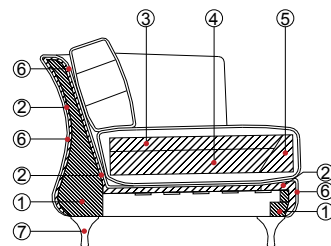

Big Mama

Massimo Iosa Ghini
1992

BIO

ITA **Struttura** Poliuretano espanso indeformabile ②③④⑤ a densità differenziate e fibra poliestere ⑥ con struttura interna in legno ①. Piedi in faggio ⑦ avvitati alla struttura, ad eccezione dei piedi posteriori di PAPY fissati alla struttura. I piedi sono verniciati nelle tinte riportate in "Materiali e finiture".

Cuscini I cuscini del sedile sono in poliuretano espanso a densità differenziate e fibra poliestere. I cuscini dello schienale sono in piuma d'oca.

Caratteristiche La collezione BIG MAMA è sfoderabile ad eccezione delle poltrone PAPY e delle versioni in pelle.

DEU **Struktur** Unverformbarem Polyurethanschaum unterschiedlicher Dichte ②③④⑤ und Polyesterwatte ⑥ mit Innenstruktur aus Holz ①. Füße aus Buchenholz ⑦ verschraubt an der Struktur, ausgenommen hintere Füße von PAPY, die fix an der Struktur befestigt sind. Füße lackiert in den Farben laut "Materialien und Ausführungen".

Kissen Sitzkissen aus unverformbarem Polyurethanschaum unterschiedlicher Dichte und Polyesterwatte. Rückenkissen aus Daunен.

Besonderheiten Die Kollektion BIG MAMA ist abziehbar, mit Ausnahme von Ohrensessel PAPY und Leder versionen.

ENG **Structure** Stress-resistant polyurethane foam with differentiated densities ②③④⑤ and polyester fibre ⑥ on wood frame ①. Feet in beech ⑦, screwed to the structure, with the exception of the back feet of PAPY attached to the frame. The feet are varnished in the colours shown in "Materials and Finishes".

Cushions The seat cushions are in polyurethane foam with differentiated densities and polyester fibre. The back cushions are in goose down.

Features The BIG MAMA collection covers are removable with the exception of the PAPY armchairs and leather versions.

FRA **Structure** Mousse de polyuréthane indéformable ②③④⑤ à densité variable et fibre polyester ⑥ avec structure interne en bois ①. Pieds en hêtre ⑦ vissés à la structure, à l'exception des pieds arrière de PAPY fixés à la structure. Les pieds sont vernis dans les teintes indiquées dans "Matériaux et finitions".

Coussins Les coussins de l'assise sont en mousse de polyuréthane à densité variable et fibre polyester. Les coussins du dossier sont en plume d'oie.

Caractéristiques La collection BIG MAMA est déhoussable à l'exception des fauteuils PAPY et les versions en cuir.

MATERIALI E FINITURE

Piedi faggio optional
Optional beech feet
Füße optional in Buche
Pieds en hêtre optionel

MATERIALS AND FINISHES - MATERIALIEN UND AUSFÜHRUNGEN - MATERIAUX ET FINITIONS