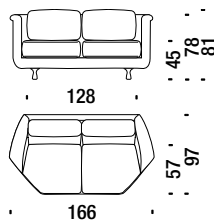

FA 48
Tinto scuro
Stained dark
Dunkel gebeizt
Teinté foncé

Big Mama

Massimo Iosa Ghini
1992

BIO

Poltrona senza housse

Armchair without skirt - Sessel ohne Rock - Fauteuil sans jupe

ON1

6 mt. ★ 11 m² 0,9 m³ 35 Kg

Div.2p senza housse

2 seater sofa without skirt - Sofa 2-sitzig ohne Rock - Canapé 2 places sans jupe

ON3

9,1 mt. ★ 17 m² 1,5 m³ 58 Kg

Div.2p major senza housse

2 seater sofa major without skirt - Sofa 2-sitzig major ohne Rock - Canapé 2 places major sans jupe