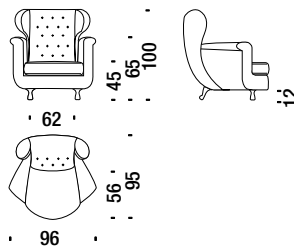

ON7

11 mt. ★ 20,5 m² 1,6 m³ 62 Kg

Div.3p senza housse

3 seater sofa without skirt - Sofa 3-sitzig ohne Rock - Canapé 3 places sans jupe

ON9

14,3 mt. ★ 26 m² 2 m³ 82 Kg

Big Mama

Massimo Iosa Ghini
1992

BIO

Papy Bergere

015

Bergere Papy - Bergere Papy - Papy Bergere

5,5 mt. ★ 9,5 m² 1,1 m³ 40 Kg

Papy Bergere capitonè

075

Bergere Papy capitonè - Bergere Papy capitonè - Papy Bergere capitonè

6 mt. ★ 10 m² 1,1 m³ 40 Kg

Pouf tondo

OP5

Round stool - Runder Hocker - Pouf rond

2,5 mt. ★ 4,2 m² 0,3 m³ 13 Kg