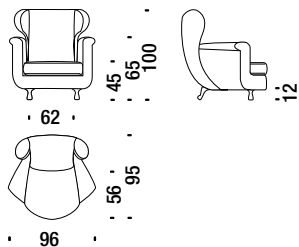

Big Mama

Massimo Iosa Ghini
1992

BIO

Papy Bergere

015

Bergere Papy - Bergere Papy - Papy Bergere

5,5 mt. ★ 9,5 m² 1,1 m³ 40 Kg