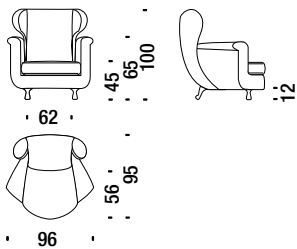

Poltrona senza housse

Armchair without skirt - Sessel ohne Rock - Fauteuil sans jupe

6 mt. ★ 11 m² 0,9 m³ 35 Kg

ON1

Div.2p senza housse

2 seater sofa without skirt - Sofa 2-sitzig ohne Rock - Canapé 2 places sans jupe

9,1 mt. ★ 17 m² 1,5 m³ 58 Kg

ON3

Div.2p major senza housse

2 seater sofa major without skirt - Sofa 2-sitzig major ohne Rock - Canapé 2 places major sans jupe

11 mt. ★ 20,5 m² 1,6 m³ 62 Kg

ON7

Div.3p senza housse

3 seater sofa without skirt - Sofa 3-sitzig ohne Rock - Canapé 3 places sans jupe

14,3 mt. ★ 26 m² 2 m³ 82 Kg

ON9

Papy Bergere

Bergere Papy - Bergere Papy - Papy Bergere

5,5 mt. ★ 9,5 m² 1,1 m³ 40 Kg

015

Papy Bergere capitonè

Bergere Papy capitonè - Bergere Papy capitonè - Papy Bergere capitonè

6 mt. ★ 10 m² 1,1 m³ 40 Kg

075

Pouf tondo

Round stool - Runder Hocker - Pouf rond

2,5 mt. ★ 4,2 m² 0,3 m³ 13 Kg

OP5

Moroso **Setting
the
Elegance**