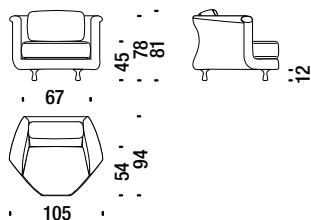

FA 48
Tinto scuro
Stained dark
Dunkel gebeizt
Teinté foncé

Big Mama

Massimo Iosa Ghini
1992

BIO

Poltrona senza housse

Armchair without skirt - Sessel ohne Rock - Fauteuil sans jupe

ON1

6 mt. ★ 11 m² 0,9 m³ 35 Kg

Div.2p senza housse

2 seater sofa without skirt - Sofa 2-sitzig ohne Rock - Canapé 2 places sans jupe

ON3

9,1 mt. ★ 17 m² 1,5 m³ 58 Kg

Div.2p major senza housse

2 seater sofa major without skirt - Sofa 2-sitzig major ohne Rock - Canapé 2 places major sans jupe