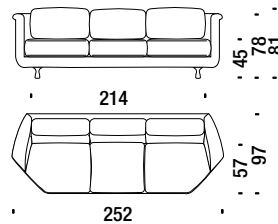

Poltrona senza housse

Armchair without skirt - Sessel ohne Rock - Fauteuil sans jupe

6 mt. ★ 11 m² 0,9 m³ 35 Kg

ON1

Div.2p senza housse

2 seater sofa without skirt - Sofa 2-sitzig ohne Rock - Canapé 2 places sans jupe

9,1 mt. ★ 17 m² 1,5 m³ 58 Kg

ON3

Div.2p major senza housse

2 seater sofa major without skirt - Sofa 2-sitzig major ohne Rock - Canapé 2 places major sans jupe

11 mt. ★ 20,5 m² 1,6 m³ 62 Kg

ON7

Div.3p senza housse

3 seater sofa without skirt - Sofa 3-sitzig ohne Rock - Canapé 3 places sans jupe

14,3 mt. ★ 26 m² 2 m³ 82 Kg

ON9

Papy Bergere

Bergere Papy - Bergere Papy - Papy Bergere

5,5 mt. ★ 9,5 m² 1,1 m³ 40 Kg

015

Papy Bergere capitonè