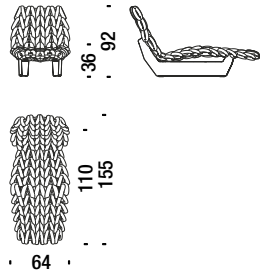

Blu/Giallo
Blue/Yellow
Blau/Gelb
Bleu/Jaune

Chaise Longue

Chaise Longue - Chaise Longue - Chaise Longue

 1,2 m³  50 Kg

698

Poltroncina

Small armchair - Sessel klein - Petit fauteuil

 0,5 m³  30 Kg