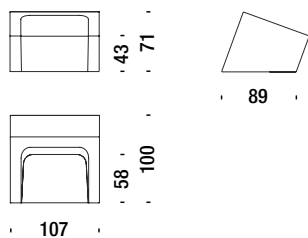

Poltrona tessuto graduato

Armchair bluring fabric - Sessel Gewebe mit abgestuften Farben - Fauteuil tissu dégradé

0,9 m³ 50 Kg

751