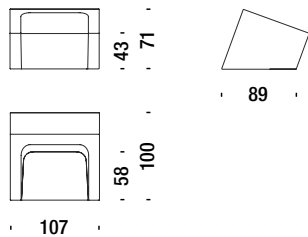

## Poltrona

Armchair - Sessel - Fauteuil

4,5 mt. ★ 8,8 m<sup>2</sup> 0,9 m<sup>3</sup> 50 Kg

001