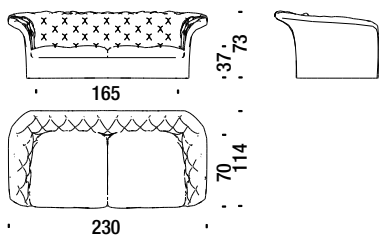

BHO

Sofa 230 018

Divano 230 - Sofa 230 - Canapé de 230

13,8 mt. ★ 24,2 m² 2,1 m³ 94 Kg

Sofa 280 003

Divano 280 - Sofa 280 - Canapé de 280

14,9 mt. ★ 27 m² 2,8 m³ 104 Kg

Sofa 230 without back cushions OVU

Divano 230 senza cuscini schiena - Sofa 230 ohne Rücken Kissen - Canapé de 230 sans coussins dos

11,7 mt. ★ 19,8 m² 2,1 m³ 92 Kg

Sofa 280 without back cushions OVZ

Divano 280 senza cuscini schiena - Sofa 280 ohne Rücken Kissen - Canapé de 280 sans coussins dos