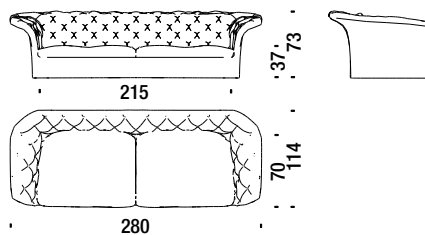

Divano 230 senza cuscini schiena - Sofa 230 ohne Rücken Kissen - Canapé de 230 sans coussins dos

11,7 mt. ★ 19,8 m² 2,1 m³ 92 Kg

Sofa 280 without back cushions OVZ

Divano 280 senza cuscini schiena - Sofa 280 ohne Rücken Kissen - Canapé de 280 sans coussins dos

13 mt. ★ 23 m² 2,8 m³ 102 Kg

America optional cushion 60x60 AG0081

America cuscino optional 60x60 - America optional Kissen 60x60 - America coussin optionel 60x60

0,7 mt. ★ 0,9 m²

America optional cushion 52x52 AG0080