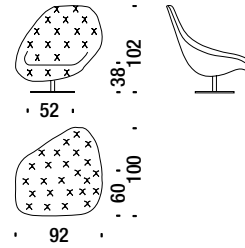

America cuscino optional 52x52 - America optional Kissen 52x52 - America coussin optionel 52x52

0,6 mt. ★ 0,8 m²

Bohemian

Patricia Urquiola
2008

BHO

Small armchair

061

Poltroncina - Sessel Klein - Petit fauteuil

5 mt. 9,5 m² 0,9 m³ 45 Kg

Armchair

001

Poltrona - Sessel - Fauteil

6,4 mt. 12 m² 1 m³ 49 Kg

Chaise Longue

036

Chaise Longue - Chaise Longue - Chaise Longue

8,8 mt. 15 m² 2 m³ 66 Kg

Seat cushion 50x50 small armchair

080

Cuscino seduta 50x50 poltroncina - Sitzkissen 50x50 Sessel klein - Coussin assise 50x50 petit fauteuil

0,6 mt. 0,8 m²

Bohemian

Patricia Urquiola
2008