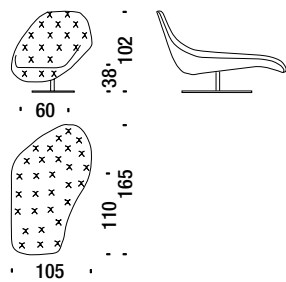

13 mt. ★ 23 m² 2,8 m³ 102 Kg

America optional cushion 60x60 AG0081

America cuscino optional 60x60 - America optional Kissen 60x60 - America coussin optionel 60x60

0,7 mt. ★ 0,9 m²

America optional cushion 52x52 AG0080

America cuscino optional 52x52 - America optional Kissen 52x52 - America coussin optionel 52x52

0,6 mt. ★ 0,8 m²

Bohemian

Patricia Urquiola
2008

BHO

Small armchair

061

Poltroncina - Sessel Klein - Petit fauteuil

5 mt. 9,5 m² 0,9 m³ 45 Kg

Armchair

001

Poltrona - Sessel - Fauteil

6,4 mt. 12 m² 1 m³ 49 Kg

Chaise Longue

036

Chaise Longue - Chaise Longue - Chaise Longue

8,8 mt. 15 m² 2 m³ 66 Kg

Seat cushion 50x50 small armchair

080

Cuscino seduta 50x50 poltroncina - Sitzkissen 50x50 Sessel klein - Coussin assise 50x50 petit fauteuil

0,6 mt. 0,8 m²

Bohemian

Patricia Urquiola
2008