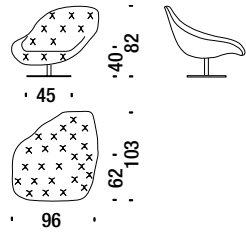

Bohemian

Patricia Urquiola
2008

BHO

Small armchair

061

Poltroncina - Sessel Klein - Petit fauteuil

5 mt. 9,5 m² 0,9 m³ 45 Kg