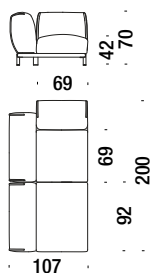

OTH

Penisola 2p sinistra - 2-Sitz Halbinsel links - Latérale péninsule gauche

8,6 mt. ★ 16 m² 1,7 m³ 65 Kg

Lateral 2 seat right peninsula

OTG

Penisola 2p destra - 2-Sitz Halbinsel rechts - Latérale péninsule droite

8,6 mt. ★ 16 m² 1,7 m³ 65 Kg

Bold

Patricia Urquiola
2015

BD1

Left short corner 2 seat

Angolo 2 posti corto sinistro - Kurz Ecke links 2-sitz - Angle court gauche 2 places

10,7 mt. 20,2 m² 1,7 m³ 70 Kg

OD7

Right short corner 2 seat

Angolo 2 posti corto destro - Kurz Ecke rechts 2-sitz - Angle court droit 2 places

10,7 mt. 20,2 m² 1,7 m³ 70 Kg

OD8

Left corner 2 seat

Angolo 2 posti sinistro - Ecke links 2-sitz - Angle 2 places gauche

11,3 mt. 21,1 m² 1,8 m³ 80 Kg

OD1

Right corner 2 seat

Angolo 2 posti destro - Ecke rechts 2-sitz - Angle 2 places droit

11,3 mt. 21,1 m² 1,8 m³ 80 Kg

OD2

Chaise Longue left

Chaise Longue sinistra - Chaise Longue links - Chaise Longue gauche