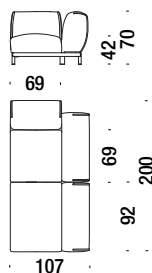

8,6 mt. ★ 16 m² 1,7 m³ 65 Kg

Bold

Patricia Urquiola
2015

BD1

Left short corner 2 seat

Angolo 2 posti corto sinistro - Kurz Ecke links 2-sitz - Angle court gauche 2 places

10,7 mt. 20,2 m² 1,7 m³ 70 Kg

OD7

Right short corner 2 seat

Angolo 2 posti corto destro - Kurz Ecke rechts 2-sitz - Angle court droit 2 places

10,7 mt. 20,2 m² 1,7 m³ 70 Kg

OD8

Left corner 2 seat

Angolo 2 posti sinistro - Ecke links 2-sitz - Angle 2 places gauche

11,3 mt. 21,1 m² 1,8 m³ 80 Kg

OD1

Right corner 2 seat

Angolo 2 posti destro - Ecke rechts 2-sitz - Angle 2 places droit

11,3 mt. 21,1 m² 1,8 m³ 80 Kg

OD2

Chaise Longue left

Chaise Longue sinistra - Chaise Longue links - Chaise Longue gauche

9,9 mt. 18,8 m² 1,7 m³ 75 Kg

OD4

Chaise Longue right

Chaise Longue destra - Chaise Longue rechts - Chaise Longue droit

9,9 mt. 18,8 m² 1,7 m³ 75 Kg

OD3