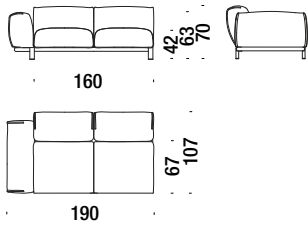

16,1 mt. ★ 30,5 m² 2,8 m³ 120 Kg

Stool 92x92

017

Pouf 92x92 - Hocker 92x92 - Pouf 92x92

4 mt. ★ 7,5 m² 0,4 m³ 34 Kg

Stool large 105x83

077

Pouf grande 105x83 - Hocker gross 105x83 - Pouf grand 105x83

Elemento 2 posti centrale - Zentralelement 2-Sitz - Élément central 2 places

9 mt. ★ 17,2 m² 1,5 m³ 60 Kg

160

2 seater element major

0M5

Elemento 2 posti centrale major - Zentralelement 2-Sitz major - Élément central major 2 places

9,5 mt. ★ 18 m² 1,7 m³ 70 Kg

184

Lateral 2 seat unit left

023

Elemento 2 posti sinistro - 2-Sitz Element links - Élément latérale 2 places gauche

10,7 mt. ★ 20,2 m² 1,8 m³ 70 Kg

Lateral 2 seat unit right

022

Elemento 2 posti destro - 2-Sitz Element rechts - Élément latérale 2 places droit

10,7 mt. ★ 20,2 m² 1,8 m³ 70 Kg

Lateral 2 seat unit major left

037

Elemento 2 posti major sinistro - 2-Sitz Element Major links - Elém.2 places latérale major gauche