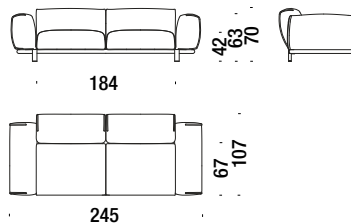

12,3 mt. ★ 23,5 m² 2 m³ 92 Kg

2 seater sofa major

018

Divano 2 posti major - Sofa 2-Sitzig Major - Canapé 2 places major

12,8 mt. ★ 24,2 m² 2,2 m³ 102 Kg

3 seater sofa

003

Divano 3 posti - Sofa 3-Sitzig - Canapé 3 places

16,1 mt. ★ 30,5 m² 2,8 m³ 120 Kg

Stool 92x92

017

Pouf 92x92 - Hocker 92x92 - Pouf 92x92

4 mt. ★ 7,5 m² 0,4 m³ 34 Kg

Stool large 105x83

077

Pouf grande 105x83 - Hocker gross 105x83 - Pouf grand 105x83