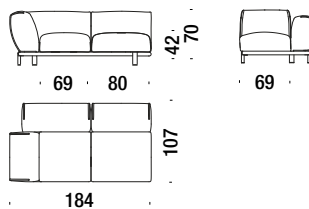

OTH

Penisola 2p sinistra - 2-Sitz Halbinsel links - Latérale péninsule gauche

8,6 mt. ★ 16 m² 1,7 m³ 65 Kg

Lateral 2 seat right peninsula

OTG

Penisola 2p destra - 2-Sitz Halbinsel rechts - Latérale péninsule droite

8,6 mt. ★ 16 m² 1,7 m³ 65 Kg

Bold

Patricia Urquiola
2015

BD1

Left short corner 2 seat

Angolo 2 posti corto sinistro - Kurz Ecke links 2-sitz - Angle court gauche 2 places

10,7 mt. 20,2 m² 1,7 m³ 70 Kg

OD7

Right short corner 2 seat

Angolo 2 posti corto destro - Kurz Ecke rechts 2-sitz - Angle court droit 2 places

10,7 mt. 20,2 m² 1,7 m³ 70 Kg

OD8

Left corner 2 seat

Angolo 2 posti sinistro - Ecke links 2-sitz - Angle 2 places gauche