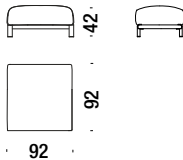

12,3 mt. ★ 23,5 m² 2 m³ 92 Kg

2 seater sofa major

018

Divano 2 posti major - Sofa 2-Sitzig Major - Canapé 2 places major

12,8 mt. ★ 24,2 m² 2,2 m³ 102 Kg

3 seater sofa

003

Divano 3 posti - Sofa 3-Sitzig - Canapé 3 places

16,1 mt. ★ 30,5 m² 2,8 m³ 120 Kg

Stool 92x92

017

Pouf 92x92 - Hocker 92x92 - Pouf 92x92

4 mt. ★ 7,5 m² 0,4 m³ 34 Kg

Stool large 105x83

077

Pouf grande 105x83 - Hocker gross 105x83 - Pouf grand 105x83

4,2 mt. ★ 7,9 m² 0,5 m³ 40 Kg

1 seater element

011

Elemento 1 posto centrale - Zentralelement - Élément central

6 mt. ★ 11,3 m² 0,9 m³ 50 Kg

92

2 seater element

07A