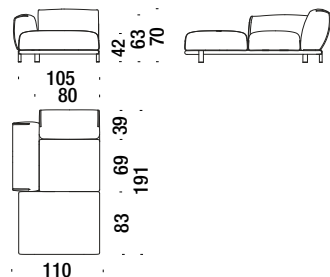

Chaise Longue left

Chaise Longue sinistra - Chaise Longue links - Chaise Longue gauche

9,9 mt. 18,8 m² 1,7 m³ 75 Kg

OD4