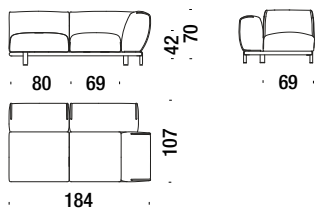

OTH

Penisola 2p sinistra - 2-Sitz Halbinsel links - Latérale péninsule gauche

8,6 mt. ★ 16 m² 1,7 m³ 65 Kg

Lateral 2 seat right peninsula

OTG

Penisola 2p destra - 2-Sitz Halbinsel rechts - Latérale péninsule droite

8,6 mt. ★ 16 m² 1,7 m³ 65 Kg

Bold

Patricia Urquiola
2015

BD1

Left short corner 2 seat

Angolo 2 posti corto sinistro - Kurz Ecke links 2-sitz - Angle court gauche 2 places

10,7 mt. 20,2 m² 1,7 m³ 70 Kg

OD7

Right short corner 2 seat

Angolo 2 posti corto destro - Kurz Ecke rechts 2-sitz - Angle court droit 2 places

10,7 mt. 20,2 m² 1,7 m³ 70 Kg

OD8

Left corner 2 seat

Angolo 2 posti sinistro - Ecke links 2-sitz - Angle 2 places gauche