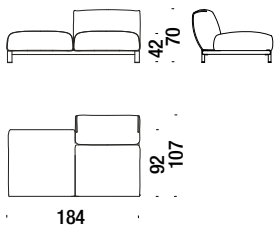

Elemento 2 posti destro - 2-Sitz Element rechts - Élément latérale 2 places droit

10,7 mt. ★ 20,2 m² 1,8 m³ 70 Kg

Lateral 2 seat unit major left

037

Elemento 2 posti major sinistro - 2-Sitz Element Major links - Elém.2 places latérale major gauche

11,2 mt. ★ 21,1 m² 2 m³ 80 Kg

Lateral 2 seat unit major right

031

Elemento 2 posti major destro - 2-Sitz Element Major rechts - Elém.2 places latérale major droit

11,2 mt. ★ 21,1 m² 2 m³ 80 Kg

Lateral 2 seat left peninsula

OTH

Penisola 2p sinistra - 2-Sitz Halbinsel links - Latérale péninsule gauche

8,6 mt. ★ 16 m² 1,7 m³ 65 Kg

Lateral 2 seat right peninsula

OTG

Penisola 2p destra - 2-Sitz Halbinsel rechts - Latérale péninsule droite

8,6 mt. ★ 16 m² 1,7 m³ 65 Kg

Bold

Patricia Urquiola
2015

BD1

Left short corner 2 seat

Angolo 2 posti corto sinistro - Kurz Ecke links 2-sitz - Angle court gauche 2 places

10,7 mt. 20,2 m² 1,7 m³ 70 Kg

OD7