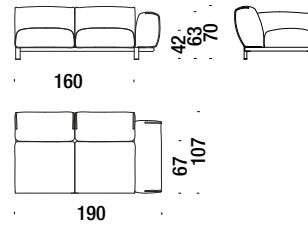

16,1 mt. ★ 30,5 m² 2,8 m³ 120 Kg

Stool 92x92

017

Pouf 92x92 - Hocker 92x92 - Pouf 92x92

4 mt. ★ 7,5 m² 0,4 m³ 34 Kg

Stool large 105x83

077

Pouf grande 105x83 - Hocker gross 105x83 - Pouf grand 105x83

Elemento 2 posti centrale - Zentralelement 2-Sitz - Élément central 2 places

9 mt. ★ 17,2 m² 1,5 m³ 60 Kg

160

2 seater element major

0M5

Elemento 2 posti centrale major - Zentralelement 2-Sitz major - Élément central major 2 places

9,5 mt. ★ 18 m² 1,7 m³ 70 Kg

184

Lateral 2 seat unit left

023

Elemento 2 posti sinistro - 2-Sitz Element links - Élément latérale 2 places gauche

10,7 mt. ★ 20,2 m² 1,8 m³ 70 Kg

Lateral 2 seat unit right

022

Elemento 2 posti destro - 2-Sitz Element rechts - Élément latérale 2 places droit

10,7 mt. ★ 20,2 m² 1,8 m³ 70 Kg

Lateral 2 seat unit major left

037

Elemento 2 posti major sinistro - 2-Sitz Element Major links - Elém.2 places latérale major gauche