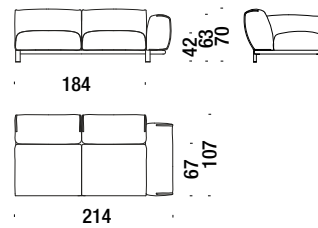

Elemento 2 posti destro - 2-Sitz Element rechts - Élément latérale 2 places droit

10,7 mt. ★ 20,2 m² 1,8 m³ 70 Kg

Lateral 2 seat unit major left

037

Elemento 2 posti major sinistro - 2-Sitz Element Major links - Elém.2 places latérale major gauche

11,2 mt. ★ 21,1 m² 2 m³ 80 Kg

Lateral 2 seat unit major right

031

Elemento 2 posti major destro - 2-Sitz Element Major rechts - Elém.2 places latérale major droit

11,2 mt. ★ 21,1 m² 2 m³ 80 Kg

Lateral 2 seat left peninsula

OTH

Penisola 2p sinistra - 2-Sitz Halbinsel links - Latérale péninsule gauche

8,6 mt. ★ 16 m² 1,7 m³ 65 Kg

Lateral 2 seat right peninsula

OTG

Penisola 2p destra - 2-Sitz Halbinsel rechts - Latérale péninsule droite

8,6 mt. ★ 16 m² 1,7 m³ 65 Kg

Bold

Patricia Urquiola
2015

BD1

Left short corner 2 seat

Angolo 2 posti corto sinistro - Kurz Ecke links 2-sitz - Angle court gauche 2 places

10,7 mt. 20,2 m² 1,7 m³ 70 Kg

OD7