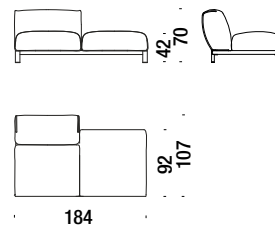

11,2 mt. ★ 21,1 m² 2 m³ 80 Kg

Lateral 2 seat unit major right

031

Elemento 2 posti major destro - 2-Sitz Element Major rechts - Elém.2 places latérale major droit

11,2 mt. ★ 21,1 m² 2 m³ 80 Kg

Lateral 2 seat left peninsula

OTH

Penisola 2p sinistra - 2-Sitz Halbinsel links - Latérale péninsule gauche

8,6 mt. ★ 16 m² 1,7 m³ 65 Kg

Lateral 2 seat right peninsula

OTG

Penisola 2p destra - 2-Sitz Halbinsel rechts - Latérale péninsule droite

8,6 mt. ★ 16 m² 1,7 m³ 65 Kg

Bold

Patricia Urquiola
2015

BD1

Left short corner 2 seat

Angolo 2 posti corto sinistro - Kurz Ecke links 2-sitz - Angle court gauche 2 places

10,7 mt. 20,2 m² 1,7 m³ 70 Kg

OD7