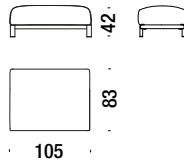

12,3 mt. ★ 23,5 m² 2 m³ 92 Kg

2 seater sofa major

018

Divano 2 posti major - Sofa 2-Sitzig Major - Canapé 2 places major

12,8 mt. ★ 24,2 m² 2,2 m³ 102 Kg

3 seater sofa

003

Divano 3 posti - Sofa 3-Sitzig - Canapé 3 places

16,1 mt. ★ 30,5 m² 2,8 m³ 120 Kg

Stool 92x92

017

Pouf 92x92 - Hocker 92x92 - Pouf 92x92

4 mt. ★ 7,5 m² 0,4 m³ 34 Kg

Stool large 105x83

077

Pouf grande 105x83 - Hocker gross 105x83 - Pouf grand 105x83

4,2 mt. ★ 7,9 m² 0,5 m³ 40 Kg

1 seater element

011

Elemento 1 posto centrale - Zentralelement - Élément central

6 mt. ★ 11,3 m² 0,9 m³ 50 Kg

92

2 seater element

07A

Elemento 2 posti centrale - Zentralelement 2-Sitz - Élément central 2 places

9 mt. ★ 17,2 m² 1,5 m³ 60 Kg

160

2 seater element major

0M5

Elemento 2 posti centrale major - Zentralelement 2-Sitz major - Élément central major 2 places