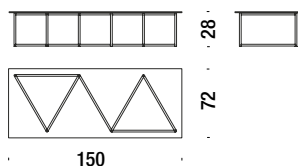

Tavolo 150x72 h 28 nero/bronzo fumè

T36

Table 150x72 h 28 black/bronze smoke - Tisch 150x72 h 28 schwarz/bronze Rauch - Table 150x72 h 28 noir/bronze fumè

0,3 m³ 20 Kg