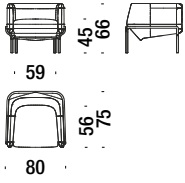

## Armchair

001

Poltrona - Sessel - Fauteil

3 mt. 5,5 m<sup>2</sup> 0,5 m<sup>3</sup> 35 Kg