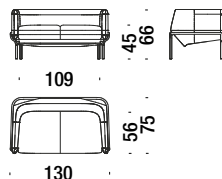

Grigio scuro
Dark grey
Dunkelrau
Gris foncé

Bianco quarzo
White quartz
Weißem quarz
Quartz blanc

Poltrona

Armchair - Sessel - Fauteil

3 mt. ★ 5,5 m² 0,5 m³ 35 Kg

001

Divanetto

Settee - Sofa 2-Sitz Klein - Petit canape 2 places

4 mt. ★ 7,6 m² 0,8 m³ 60 Kg

078

Poltrona pelle stampata

Printed leather armchair - Gedruckt Ledersessel - Fauteuil en cuir imprimé

0,5 m³ 35 Kg

02M

Divanetto pelle stampata

Printed leather settee - Gedruckt Leder Sofa 2-Sitz Klein - Petit canapé en cuir imprimé

0,8 m³ 60 Kg

02N

Tavolo Ø 60 Ø 40 terrazzo

Table Ø 60 Ø 40 terrace - Tisch Ø 60 Ø 40 Terrasse - Table Ø 60 Ø 40 terrasse

0,4 m³ 20 Kg

T09

Tavolo Ø 90 Ø 50 terrazzo

Table Ø 90 Ø 50 terrace - Tisch Ø 90 Ø 50 Terrasse - Table Ø 90 Ø 50 terrasse