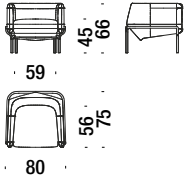

Chandigarh

Nipa Doshi & Jonathan Levien
2012

CH1

Poltrona

Armchair - Sessel - Fauteil

001

3 mt. 5,5 m² 0,5 m³ 35 Kg

Divanetto

Settee - Sofa 2-Sitz Klein - Petit canape 2 places

078

4 mt. 7,6 m² 0,8 m³ 60 Kg