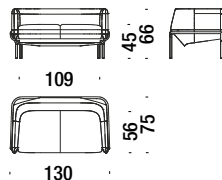

Divanetto

Settee - Sofa 2-Sitz Klein - Petit canape 2 places

4 mt. ★ 7,6 m² 0,8 m³ 60 Kg

078