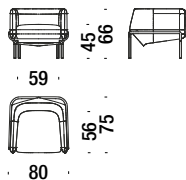

Grigio scuro
Dark grey
Dunkelrau
Gris foncé

Bianco quarzo
White quartz
Weißem quarz
Quartz blanc

Poltrona

Armchair - Sessel - Fauteil

3 mt. ★ 5,5 m² 0,5 m³ 35 Kg

001

Divanetto

Settee - Sofa 2-Sitz Klein - Petit canape 2 places

0,8 m³ 60 Kg

02N

Tavolo Ø 60 Ø 40 terrazzo

Table Ø 60 Ø 40 terrace - Tisch Ø 60 Ø 40 Terrasse - Table Ø 60 Ø 40 terrasse

0,4 m³ 20 Kg

T09

Tavolo Ø 90 Ø 50 terrazzo

Table Ø 90 Ø 50 terrace - Tisch Ø 90 Ø 50 Terrasse - Table Ø 90 Ø 50 terrasse