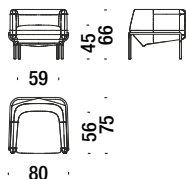

Grigio scuro
Dark grey
Dunkelrau
Gris foncé

Bianco quarzo
White quartz
Weißem quarz
Quartz blanc

Poltrona

Armchair - Sessel - Fauteil

3 mt. ★ 5,5 m² 0,5 m³ 35 Kg

001

Divanetto

Settee - Sofa 2-Sitz Klein - Petit canape 2 places

4 mt. ★ 7,6 m² 0,8 m³ 60 Kg

078

Poltrona pelle stampata

Printed leather armchair - Gedruckt Ledersessel - Fauteuil en cuir imprimé

0,5 m³ 35 Kg

02M

Divanetto pelle stampata

Printed leather settee - Gedruckt Leder Sofa 2-Sitz Klein - Petit canapé en cuir imprimé

0,8 m³ 60 Kg

02N

Tavolo Ø 60 Ø 40 terrazzo

Table Ø 60 Ø 40 terrace - Tisch Ø 60 Ø 40 Terrasse - Table Ø 60 Ø 40 terrasse

0,4 m³ 20 Kg

T09

Tavolo Ø 90 Ø 50 terrazzo

Table Ø 90 Ø 50 terrace - Tisch Ø 90 Ø 50 Terrasse - Table Ø 90 Ø 50 terrasse