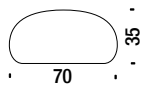

**Revêtements** Revêtement exclusivement en cuir CLASS tressé monocolore ou bicolore.

**Pouf**

Stool - Hocker - Pouf

 0,3 m³  7 Kg

**017**

**Pouf grande**

Stool large - Hocker gross - Pouf grand

 0,6 m³  11 Kg