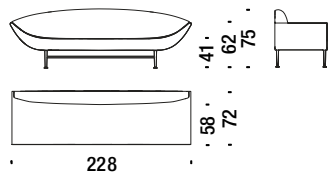

110-Kvadrat x Moroso n° 1
-Divina

-Hallindal
-Tonus

-Extrema
-Stamskin Top

-Pelle / Leather T
-Pelle / Leather Z

Ellittico divano 3 posti

Ellittico 3 seater sofa - Ellittico Sofa 3-Sitzig - Ellittico canapé 3 places

6 mt. ★ 9,5 m² 1,6 m³ 70 Kg

EN0003

Guizzo sgabello bar

Guizzo stool bar - Guizzo Bar Hocker - Guizzo tabouret bar

0,5 mt. ★ 0,3 m² 0,2 m³ 17 Kg

GU007N

Plana panca

Plana bench - Plana Bank - Plana banquette