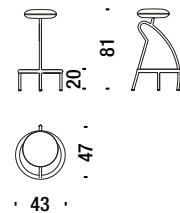

6 mt. ★ 9,5 m² 1,6 m³ 70 Kg

EN0003

Guizzo sgabello bar

Guizzo stool bar - Guizzo Bar Hocker - Guizzo tabouret bar

0,5 mt. ★ 0,3 m² 0,2 m³ 17 Kg

GU007N

Plana panca

Plana bench - Plana Bank - Plana banquette

2,8 mt. ★ 5 m² 0,7 m³ 40 Kg

PK006N