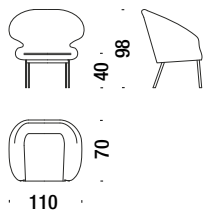

Poltrona pelle ricamata

930

Armchair embroidered leather - Sessel Leder Gestickten - Fauteuil cuir brodé

0,8 m³ 45 Kg

Divano pelle ricamata

931

Sofa embroidered leather - Sofa Leder Gestickten - Canapé cuir brodé