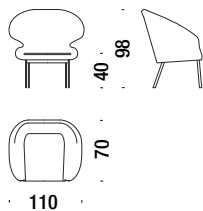

### Armchair embroidered leather

930

Poltrona pelle ricamata - Sessel Leder Gestickten - Fauteuil cuir brodé

0,8 m<sup>3</sup> 45 Kg