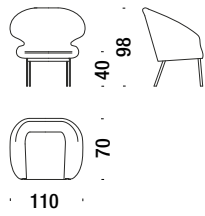

Poltrona pelle ricamata

Armchair embroidered leather - Sessel Leder Gestickten - Fauteuil cuir brodé

 0,8 m³  45 Kg

930

Divano pelle ricamata

Sofa embroidered leather - Sofa Leder Gestickten - Canapé cuir brodé