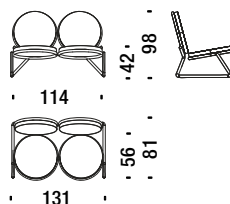

Chromed chair black

Sedia cromata nera - Stuhl verchromt schwarz - Chaise chromé noir

1,8 mt. 3,4 m² 0,5 m³ 15 Kg

ONH

Chromed small armchair black

Poltroncina cromata nera - Sessel klein verchromt schwarz - Petit fauteuil chromé noir

1,8 mt. 3,4 m² 0,5 m³ 16 Kg

ONL

Chromed armchair black

Poltrona cromata nera - Sessel verchromt schwarz - Fauteuil chromé noir

2 mt. 3,7 m² 0,7 m³ 22 Kg

ONQ

Chromed settee black

Divanetto cromato nero - Sofa 2-Sitz Klein verchromt schwarz - Petit canape 2 places chromé noir

3,2 mt. 6 m² 1,1 m³ 50 Kg

ONS

Double Zero

David Adjaye
2015

DZO

Chromed bar stool low black

OQO

Sgabello basso cromato nero - Barhocker tief verchromt schwarz - Tabouret bar bas chromé noir

1,5 mt. ★ 2,8 m² 0,5 m³ 18 Kg

Chromed bar stool low with armrests black

OQP

Sgabello basso con braccioli cromato nero - Barhocker tief mit Armlehnen verchr.schwarz - Tabouret bar bas avec accoudoirs chromé noir