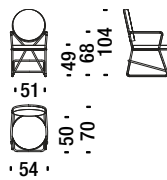

Chromed chair black

Sedia cromata nera - Stuhl verchromt schwarz - Chaise chromé noir

1,8 mt. 3,4 m² 0,5 m³ 15 Kg

ONH

Chromed small armchair black

Poltroncina cromata nera - Sessel klein verchromt schwarz - Petit fauteuil chromé noir

1,8 mt. 3,4 m² 0,5 m³ 16 Kg

ONL

Chromed armchair black

Poltrona cromata nera - Sessel verchromt schwarz - Fauteuil chromé noir

2 mt. 3,7 m² 0,7 m³ 22 Kg

ONQ

Chromed settee black

Divanetto cromato nero - Sofa 2-Sitz Klein verchromt schwarz - Petit canape 2 places chromé noir

3,2 mt. 6 m² 1,1 m³ 50 Kg

ONS

Double Zero

David Adjaye
2015

DZO

Chromed bar stool low black

OQO

Sgabello basso cromato nero - Barhocker tief verchromt schwarz - Tabouret bar bas chromé noir

1,5 mt. ★ 2,8 m² 0,5 m³ 18 Kg

Chromed bar stool low with armrests black

OQP

Sgabello basso con braccioli cromato nero - Barhocker tief mit Armlehnen verchr.schwarz - Tabouret bar bas avec accoudoirs chromé noir