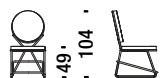

Sedia dorata

Golden chair - Goldenen Stuhl - Chaise d'or

1,8 mt. 3,4 m² 0,5 m³ 25 Kg

ONT