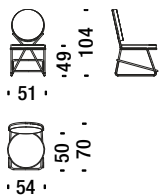

Chromed chair black

Sedia cromata nera - Stuhl verchromt schwarz - Chaise chromé noir

1,8 mt. 3,4 m² 0,5 m³ 15 Kg

ONH

Chromed small armchair black

Poltroncina cromata nera - Sessel klein verchromt schwarz - Petit fauteuil chromé noir