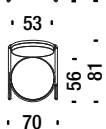

## Sgabello dorato

Golden bar stool - Goldenen Barhocker - Tabouret bar d'or

1,5 mt. 2,8 m<sup>2</sup> 0,5 m<sup>3</sup> 28 Kg

ONV

## Sgabello con braccioli dorato

Golden bar stool with armrests - Goldenen Barhocker mit Armlehnen - Tabouret bar d'or avec accoudoirs

1,5 mt. 2,8 m<sup>2</sup> 0,5 m<sup>3</sup> 30 Kg

ONW

## Poltrona dorata

Golden armchair - Goldenen Sessel - Fauteuil d'or

2 mt. 3,7 m<sup>2</sup> 0,7 m<sup>3</sup> 45 Kg

ONX