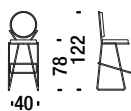

## Poltroncina dorata

Golden small armchair - Goldenen Sessel klein - Petit fauteuil d'or

1,8 mt. 3,4 m<sup>2</sup> 0,5 m<sup>3</sup> 26 Kg

ONU

## Sgabello dorato

Golden bar stool - Goldenen Barhocker - Tabouret bar d'or

1,5 mt. 2,8 m<sup>2</sup> 0,5 m<sup>3</sup> 28 Kg

ONV