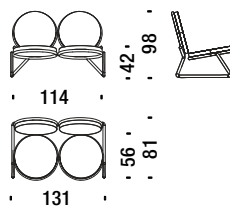

1,5 mt. ★ 2,8 m² 0,5 m³ 18 Kg

Chromed bar stool high black

ONO

Sgabello alto cromato nero - Barhocker hoch verchromt schwarz - Tabouret bar haut chromé noir

1,5 mt. ★ 2,8 m² 0,5 m³ 18 Kg

Chromed bar stool high with armrests black

Golden chair

Sedia dorata - Goldenen Stuhl - Chaise d'or

1,8 mt. 3,4 m² 0,5 m³ 15 Kg

ONT

Golden small armchair

Poltroncina dorata - Goldenen Sessel klein - Petit fauteuil d'or

1,8 mt. 3,4 m² 0,5 m³ 16 Kg

ONU

Golden armchair

Poltrona dorata - Goldenen Sessel - Fauteuil d'or

2 mt. 3,7 m² 0,7 m³ 22 Kg

ONX

Golden settee

Divanetto dorato - Sofa 2-Sitz Klein Goldene - Petit canape 2 places d'or

3,2 mt. 6 m² 1,1 m³ 50 Kg

ONY

Double Zero

David Adjaye
2015

DZO

Golden bar stool low

Sgabello basso dorato - Goldenen Barhocker tief - Tabouret bar bas d'or

1,5 mt. ★ 2,8 m² 0,5 m³ 18 Kg

OQV