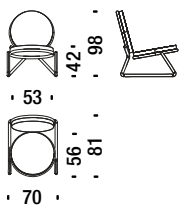

1,5 mt. ★ 2,8 m² 0,5 m³ 18 Kg

Chromed bar stool high black

ONO

Sgabello alto cromato nero - Barhocker hoch verchromt schwarz - Tabouret bar haut chromé noir

1,5 mt. ★ 2,8 m² 0,5 m³ 18 Kg

Chromed bar stool high with armrests black

ONP

Sgabello alto con braccioli cromato nero - Barhocker hoch mit Armlehnen verchromt schwarz - Tabouret bar haut avec accoudoirs chromé noir

1,5 mt. ★ 2,8 m² 0,5 m³ 18 Kg

Double Zero

David Adjaye
2015

DZO

Golden chair

Sedia dorata - Goldenen Stuhl - Chaise d'or

1,8 mt. 3,4 m² 0,5 m³ 15 Kg

ONT

Golden small armchair

Poltroncina dorata - Goldenen Sessel klein - Petit fauteuil d'or

1,8 mt. 3,4 m² 0,5 m³ 16 Kg

ONU

Golden armchair

Poltrona dorata - Goldenen Sessel - Fauteuil d'or

2 mt. 3,7 m² 0,7 m³ 22 Kg

ONX

Golden settee

Divanetto dorato - Sofa 2-Sitz Klein Goldene - Petit canape 2 places d'or

3,2 mt. 6 m² 1,1 m³ 50 Kg