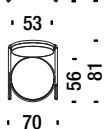

## Poltrona cromata nera

Chromed armchair black - Sessel verchromt schwarz - Fauteuil chromé noir

2 mt. ★ 3,7 m<sup>2</sup> 0,7 m<sup>3</sup> 45 Kg

ONQ