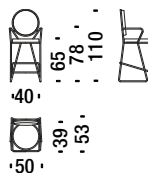

3,2 mt. 6 m² 1,1 m³ 50 Kg

ONS

Double Zero

David Adjaye
2015

DZO

Chromed bar stool low black

OQO

Sgabello basso cromato nero - Barhocker tief verchromt schwarz - Tabouret bar bas chromé noir

1,5 mt. ★ 2,8 m² 0,5 m³ 18 Kg

Chromed bar stool low with armrests black

OQP

Sgabello basso con braccioli cromato nero - Barhocker tief mit Armlehnen verchr.schwarz - Tabouret bar bas avec accoudoirs chromé noir

1,5 mt. ★ 2,8 m² 0,5 m³ 18 Kg

Chromed bar stool high black

ONO

Sgabello alto cromato nero - Barhocker hoch verchromt schwarz - Tabouret bar haut chromé noir

1,5 mt. ★ 2,8 m² 0,5 m³ 18 Kg

Chromed bar stool high with armrests black