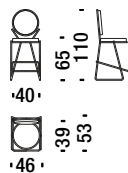

ONY

Double Zero

David Adjaye
2015

DZO

Golden bar stool low

Sgabello basso dorato - Goldenen Barhocker tief - Tabouret bar bas d'or

1,5 mt. ★ 2,8 m² 0,5 m³ 18 Kg

OQV