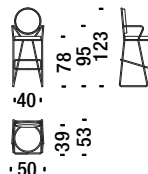

1,5 mt. ★ 2,8 m² 0,5 m³ 18 Kg

Chromed bar stool low with armrests black

OQP

Sgabello basso con braccioli cromato nero - Barhocker tief mit Armlehnen verchr.schwarz - Tabouret bar bas avec accoudoirs chromé noir

1,5 mt. ★ 2,8 m² 0,5 m³ 18 Kg

Chromed bar stool high black

ONO

Sgabello alto cromato nero - Barhocker hoch verchromt schwarz - Tabouret bar haut chromé noir

1,5 mt. ★ 2,8 m² 0,5 m³ 18 Kg

Chromed bar stool high with armrests black

ONP

Sgabello alto con braccioli cromato nero - Barhocker hoch mit Armlehnen verchromt schwarz - Tabouret bar haut avec accoudoirs chromé noir

1,5 mt. ★ 2,8 m² 0,5 m³ 18 Kg

Double Zero

David Adjaye
2015

DZO