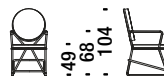

## Sedia cromata nera

Chromed chair black - Stuhl verchromt schwarz - Chaise chromé noir

1,8 mt. ★ 3,4 m<sup>2</sup> 0,5 m<sup>3</sup> 25 Kg

ONH

## Poltroncina cromata nera

Chromed small armchair black - Sessel klein verchromt schwarz - Petit fauteuil chromé noir

1,8 mt. ★ 3,4 m<sup>2</sup> 0,5 m<sup>3</sup> 26 Kg

ONL