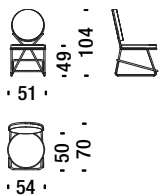

1,5 mt. ★ 2,8 m² 0,5 m³ 18 Kg

Chromed bar stool low with armrests black

OQP

Sgabello basso con braccioli cromato nero - Barhocker tief mit Armlehnen verchr.schwarz - Tabouret bar bas avec accoudoirs chromé noir

1,5 mt. ★ 2,8 m² 0,5 m³ 18 Kg

Chromed bar stool high black

ONO

Sgabello alto cromato nero - Barhocker hoch verchromt schwarz - Tabouret bar haut chromé noir

1,5 mt. ★ 2,8 m² 0,5 m³ 18 Kg

Chromed bar stool high with armrests black

ONP

Sgabello alto con braccioli cromato nero - Barhocker hoch mit Armlehnen verchromt schwarz - Tabouret bar haut avec accoudoirs chromé noir

1,5 mt. ★ 2,8 m² 0,5 m³ 18 Kg

Double Zero

David Adjaye
2015

DZO

Golden chair

Sedia dorata - Goldenen Stuhl - Chaise d'or

1,8 mt. 3,4 m² 0,5 m³ 15 Kg

ONT

Golden small armchair

Poltroncina dorata - Goldenen Sessel klein - Petit fauteuil d'or

1,8 mt. 3,4 m² 0,5 m³ 16 Kg

ONU