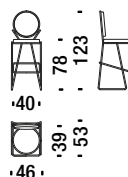

Golden bar stool high

Sgabello alto dorato - Goldenen Barhocker hoch - Tabouret bar haut d'or

1,5 mt. ★ 2,8 m² 0,5 m³ 18 Kg

ONV