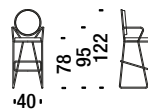

Sgabello con braccioli cromato nero

Chromed bar stool with armrests black - Barhocker mit Armlehnen verchromt schwarz - Tabouret bar avec accoudoirs chromé noir

1,5 mt. ★ 2,8 m² 0,5 m³ 30 Kg

ONP