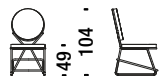

## Sedia cromata nera

Chromed chair black - Stuhl verchromt schwarz - Chaise chromé noir

1,8 mt. ★ 3,4 m<sup>2</sup> 0,5 m<sup>3</sup> 25 Kg

ONH