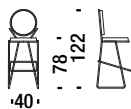

## Sedia cromata nera

Chromed chair black - Stuhl verchromt schwarz - Chaise chromé noir

1,8 mt. ★ 3,4 m<sup>2</sup> 0,5 m<sup>3</sup> 25 Kg

ONH

## Poltroncina cromata nera

Chromed small armchair black - Sessel klein verchromt schwarz - Petit fauteuil chromé noir

1,8 mt. ★ 3,4 m<sup>2</sup> 0,5 m<sup>3</sup> 26 Kg

ONL

## Sgabello cromato nero

Chromed bar stool black - Barhocker verchromt schwarz - Tabouret bar chromé noir

1,5 mt. ★ 2,8 m<sup>2</sup> 0,5 m<sup>3</sup> 28 Kg

ONO