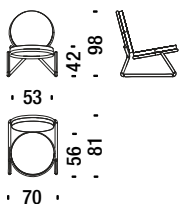

Chromed chair black

Sedia cromata nera - Stuhl verchromt schwarz - Chaise chromé noir

1,8 mt. 3,4 m² 0,5 m³ 15 Kg

ONH

Chromed small armchair black

Poltroncina cromata nera - Sessel klein verchromt schwarz - Petit fauteuil chromé noir

1,8 mt. 3,4 m² 0,5 m³ 16 Kg

ONL

Chromed armchair black

Poltrona cromata nera - Sessel verchromt schwarz - Fauteuil chromé noir

2 mt. 3,7 m² 0,7 m³ 22 Kg

ONQ

Chromed settee black

Divanetto cromato nero - Sofa 2-Sitz Klein verchromt schwarz - Petit canape 2 places chromé noir

3,2 mt. 6 m² 1,1 m³ 50 Kg

ONS

Double Zero

David Adjaye
2015

DZO

Chromed bar stool low black

OQO

Sgabello basso cromato nero - Barhocker tief verchromt schwarz - Tabouret bar bas chromé noir

1,5 mt. ★ 2,8 m² 0,5 m³ 18 Kg

Chromed bar stool low with armrests black

OQP

Sgabello basso con braccioli cromato nero - Barhocker tief mit Armlehnen verchr.schwarz - Tabouret bar bas avec accoudoirs chromé noir