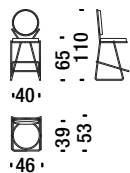

1,8 mt. 3,4 m² 0,5 m³ 16 Kg

ONL

Chromed armchair black

Poltrona cromata nera - Sessel verchromt schwarz - Fauteuil chromé noir

2 mt. 3,7 m² 0,7 m³ 22 Kg

ONQ

Chromed settee black

Divanetto cromato nero - Sofa 2-Sitz Klein verchromt schwarz - Petit canape 2 places chromé noir

3,2 mt. 6 m² 1,1 m³ 50 Kg

ONS

Double Zero

David Adjaye
2015

DZO

Chromed bar stool low black

OQO

Sgabello basso cromato nero - Barhocker tief verchromt schwarz - Tabouret bar bas chromé noir

1,5 mt. ★ 2,8 m² 0,5 m³ 18 Kg

Chromed bar stool low with armrests black

OQP

Sgabello basso con braccioli cromato nero - Barhocker tief mit Armlehnen verchr.schwarz - Tabouret bar bas avec accoudoirs chromé noir

1,5 mt. ★ 2,8 m² 0,5 m³ 18 Kg

Chromed bar stool high black

ONO

Sgabello alto cromato nero - Barhocker hoch verchromt schwarz - Tabouret bar haut chromé noir

1,5 mt. ★ 2,8 m² 0,5 m³ 18 Kg

Chromed bar stool high with armrests black