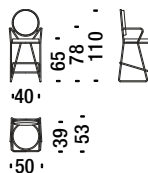

Golden chair

Sedia dorata - Goldenen Stuhl - Chaise d'or

1,8 mt. 3,4 m² 0,5 m³ 15 Kg

ONT

Golden small armchair

Poltroncina dorata - Goldenen Sessel klein - Petit fauteuil d'or

1,8 mt. 3,4 m² 0,5 m³ 16 Kg

ONU

Golden armchair

Poltrona dorata - Goldenen Sessel - Fauteuil d'or

2 mt. 3,7 m² 0,7 m³ 22 Kg

ONX

Golden settee

Divanetto dorato - Sofa 2-Sitz Klein Goldene - Petit canape 2 places d'or

3,2 mt. 6 m² 1,1 m³ 50 Kg

ONY

Double Zero

David Adjaye
2015

DZO

Golden bar stool low

Sgabello basso dorato - Goldenen Barhocker tief - Tabouret bar bas d'or

1,5 mt. ★ 2,8 m² 0,5 m³ 18 Kg

OQV

Golden bar stool low with armrests

Sgabello basso con braccioli dorato - Goldenen Barhocker tief mit Armlehnen - Tabouret bar bas d'or avec accoudoirs

1,5 mt. ★ 2,8 m² 0,5 m³ 18 Kg

OQW

Golden bar stool high