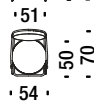

## Sedia cromata nera

Chromed chair black - Stuhl verchromt schwarz - Chaise chromé noir

1,8 mt. ★ 3,4 m<sup>2</sup> 0,5 m<sup>3</sup> 25 Kg

ONH

## Poltroncina cromata nera

Chromed small armchair black - Sessel klein verchromt schwarz - Petit fauteuil chromé noir

1,8 mt. ★ 3,4 m<sup>2</sup> 0,5 m<sup>3</sup> 26 Kg

ONL