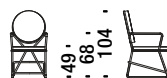

Poltroncina dorata

Golden small armchair - Goldenen Sessel klein - Petit fauteuil d'or

1,8 mt. 3,4 m² 0,5 m³ 26 Kg

ONU