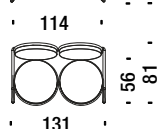

Divanetto cromato nero

Chromed settee black - Sofa 2-Sitz Klein verchromt schwarz - Petit canape 2 places chromé noir

3,2 mt. ★ 6 m² 1,1 m³ 80 Kg

ONS