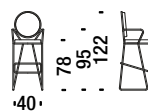

Sgabello con braccioli dorato

Golden bar stool with armrests - Goldenen Barhocker mit Armlehnen - Tabouret bar d'or avec accoudoirs

1,5 mt. 2,8 m² 0,5 m³ 30 Kg

ONW