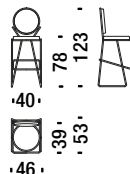

1,5 mt. ★ 2,8 m² 0,5 m³ 18 Kg

Chromed bar stool low with armrests black

OQP

Sgabello basso con braccioli cromato nero - Barhocker tief mit Armlehnen verchr.schwarz - Tabouret bar bas avec accoudoirs chromé noir

1,5 mt. ★ 2,8 m² 0,5 m³ 18 Kg

Chromed bar stool high black

ONO

Sgabello alto cromato nero - Barhocker hoch verchromt schwarz - Tabouret bar haut chromé noir

1,5 mt. ★ 2,8 m² 0,5 m³ 18 Kg

Chromed bar stool high with armrests black

ONP

Sgabello alto con braccioli cromato nero - Barhocker hoch mit Armlehnen verchromt schwarz - Tabouret bar haut avec accoudoirs chromé noir

1,5 mt. ★ 2,8 m² 0,5 m³ 18 Kg

Double Zero

David Adjaye
2015

DZO