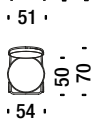

## Sedia cromata nera

Chromed chair black - Stuhl verchromt schwarz - Chaise chromé noir

1,8 mt. ★ 3,4 m<sup>2</sup> 0,5 m<sup>3</sup> 25 Kg

ONH