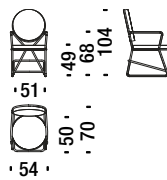

1,5 mt. ★ 2,8 m² 0,5 m³ 18 Kg

Chromed bar stool high black

ONO

Sgabello alto cromato nero - Barhocker hoch verchromt schwarz - Tabouret bar haut chromé noir

1,5 mt. ★ 2,8 m² 0,5 m³ 18 Kg

Chromed bar stool high with armrests black

ONP

Sgabello alto con braccioli cromato nero - Barhocker hoch mit Armlehnen verchromt schwarz - Tabouret bar haut avec accoudoirs chromé noir

1,5 mt. ★ 2,8 m² 0,5 m³ 18 Kg

Double Zero

David Adjaye
2015

DZO

Golden chair

Sedia dorata - Goldenen Stuhl - Chaise d'or

1,8 mt. 3,4 m² 0,5 m³ 15 Kg

ONT

Golden small armchair

Poltroncina dorata - Goldenen Sessel klein - Petit fauteuil d'or

1,8 mt. 3,4 m² 0,5 m³ 16 Kg

ONU

Golden armchair

Poltrona dorata - Goldenen Sessel - Fauteuil d'or

2 mt. 3,7 m² 0,7 m³ 22 Kg

ONX

Golden settee

Divanetto dorato - Sofa 2-Sitz Klein Goldene - Petit canape 2 places d'or

3,2 mt. 6 m² 1,1 m³ 50 Kg