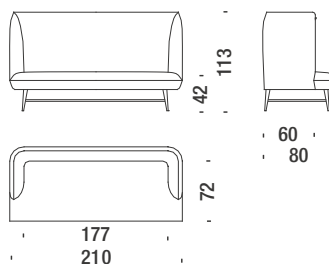

Raw Black

Golden Bronze

Blue Ral 5003

Sofa 160

Sofa 160 - Sofa 160 - Sofa 160

7,5 mt. ★ 14,7 m² 1,9 m³ 50 Kg

F38

Sofa 210

Sofa 210 - Sofa 210 - Sofa 210

9,2 mt. ★ 18,4 m² 2,5 m³ 60 Kg

F39

Sofa 160 ricamato

Embroidered sofa 160 - Sofa 160 gestickt - Canapé 160 brodé

1,9 m³ 50 Kg

H38

Sofa 210 ricamato

Embroidered sofa 210 - Sofa 210 gestickt - Canapé 210 brodé

2,5 m³ 60 Kg

H39

Side Chair

Side Chair - Side Chair - Side Chair

2 mt. ★ 4,6 m² 0,4 m³ 35 Kg

H40

Cuscino optional 40x40