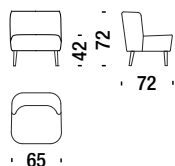

Sofa 210 - Sofa 210 - Sofa 210

9,2 mt. ★ 18,4 m² 2,5 m³ 60 Kg

F39

Sofa 160 ricamato

Embroidered sofa 160 - Sofa 160 gestickt - Canapé 160 brodé

1,9 m³ 50 Kg

H38

Sofa 210 ricamato

Embroidered sofa 210 - Sofa 210 gestickt - Canapé 210 brodé

2,5 m³ 60 Kg

H39

Side Chair

Side Chair - Side Chair - Side Chair

2 mt. ★ 4,6 m² 0,4 m³ 35 Kg

H40

Cuscino optional 40x40

Optional cushion 40x40 - Optional Kissen 40x40 - Coussin optional 40x40

0,5 mt. ★ 0,6 m² 0,5 Kg

O4K

Cuscino optional 52x28

Optional cushion 52x28 - Optional Kissen 52x28 - Coussin optional 52x28

0,7 mt. ★ 0,8 m² 0,8 Kg