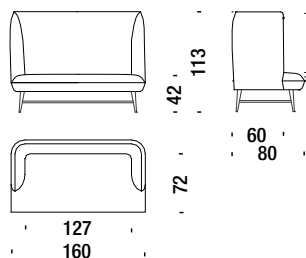

Raw Black

Golden Bronze

Blue Ral 5003

Sofa 160

Sofa 160 - Sofa 160 - Sofa 160

7,5 mt. ★ 14,7 m² 1,9 m³ 50 Kg

F38

Sofa 210

Sofa 210 - Sofa 210 - Sofa 210

9,2 mt. ★ 18,4 m² 2,5 m³ 60 Kg

F39

Sofa 160 ricamato

Embroidered sofa 160 - Sofa 160 gestickt - Canapé 160 brodé

1,9 m³ 50 Kg

H38

Sofa 210 ricamato

Embroidered sofa 210 - Sofa 210 gestickt - Canapé 210 brodé

2,5 m³ 60 Kg

H39

Side Chair

Side Chair - Side Chair - Side Chair

2 mt. ★ 4,6 m² 0,4 m³ 35 Kg

H40

Cuscino optional 40x40