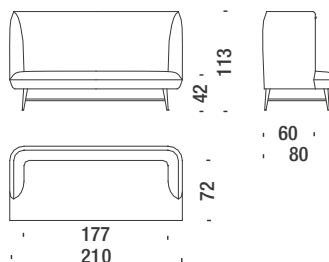

Raw Black

Golden Bronze

Blue Ral 5003

Sofa 160

Sofa 160 - Sofa 160 - Sofa 160

7,5 mt. ★ 14,7 m² 1,9 m³ 50 Kg

F38

Sofa 210

Sofa 210 - Sofa 210 - Sofa 210

9,2 mt. ★ 18,4 m² 2,5 m³ 60 Kg

F39

Sofa 160 ricamato

Embroidered sofa 160 - Sofa 160 gestickt - Canapé 160 brodé

1,9 m³ 50 Kg

H38

Sofa 210 ricamato