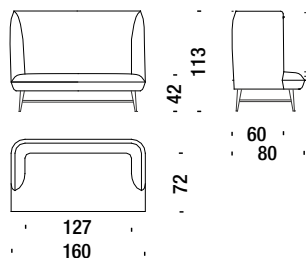

Raw Black

Golden Bronze

Blue Ral 5003

Sofa 160

Sofa 160 - Sofa 160 - Sofa 160

7,5 mt. ★ 14,7 m² 1,9 m³ 50 Kg

F38

Sofa 210

Sofa 210 - Sofa 210 - Sofa 210

9,2 mt. ★ 18,4 m² 2,5 m³ 60 Kg

F39

Sofa 160 ricamato

Embroidered sofa 160 - Sofa 160 gestickt - Canapé 160 brodé

1,9 m³ 50 Kg

H38

Sofa 210 ricamato