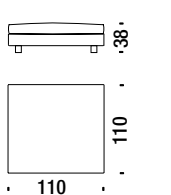

Nebula Nine stool 110x110 goose down

Nebula Nine pouf 110x110 piuma

F52

4mt. 0,6m³ 37Kg

Nebula Nine cushion 60x60 goose down

Nebula Nine cuscino 60x60 piuma

F14

2mt. 1Kg