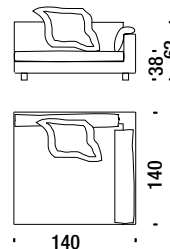

Nebula Nine elem.sx 140x140 piuma

F49

13mt. 1,5m³ 64Kg

Nebula Nine right elem.140x140 goose down

Nebula Nine elem.dx 140x140 piuma

F47

13mt. 1,5m³ 64Kg

Nebula Nine stool 110x110 goose down