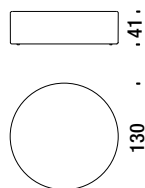

2 seater sofa major - Sofa 2-Sitzig Major - Canapé 2 places major

10,7 mt. 2,1 m³ 73 Kg

018

Divano 3 posti

3 seater sofa - Sofa 3-Sitzig - Canapé 3 places

12,5 mt. 2,3 m³ 85 Kg

003

Pouf tondo grande

Round large stool - Runder Hocker gross - Pouf rond grand

3,2 mt. 0,9 m³ 35 Kg

0M7

Pouf tondo

Round stool - Runder Hocker - Pouf rond

1,9 mt. 0,3 m³ 14 Kg

07U

Pouf quadro