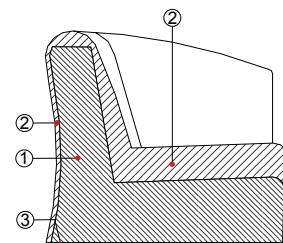

Moroso **Setting
the
Elegance**

**Textiles by
Kvadrat + Rubelli**

ITA **Struttura** Divano in poliuretano espanso indeformabile a densità differenziate ② e fibra poliestere con struttura interna in legno ①. Piedi ③ avvitati alla struttura in polipropilene nero.

Cuscini I cuscini dello schienale sono in fibra poliestere.

Caratteristiche Il divano PRINT è sfoderabile ed ha la seduta smontabile. I prezzi indicati sono comprensivi di 4 cuscini schiena per il divano 2 posti major e 5 per il divano 3 posti.

DEU **Struktur** Sofa aus unverformbarem Polyurethanschaum unterschiedlicher Dichte ② und Polyesterwatte mit Innenstruktur aus Holz ①. Füße ③ aus Polypropylen schwarz, an der Struktur verschraubt.

Kissen Rückenkissen aus Polyesterwatte.

Besonderheiten Die Kollektion PRINT ist abziehbar, Sitze sind abmontierbar. Preise beinhalten 4 Rückenkissen bei 2-sitzigem Sofa Major und 5 bei 3-sitzigem Sofa.

ENG **Structure** Sofa in stress-resistant polyurethane foam with differentiated densities ② and polyester fibre over a wood frame ①. Feet ③, screwed to the frame, in black polypropylene.