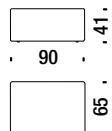

Pouf quadro

Square stool - Hocker eckige - Pouf carré

2,1 mt. 0,4 m³ 22 Kg

017