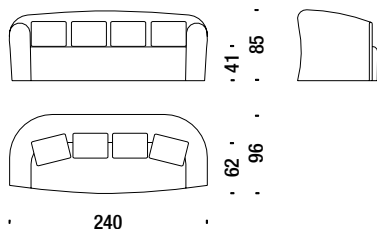

## 2 seater sofa major

Divano 2 posti major - Sofa 2-Sitzig Major - Canapé 2 places major

018

10,7 mt. 2,1 m³ 73 Kg