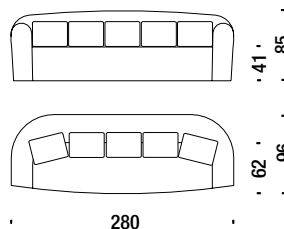

Caractéristiques La collection PRINT est déhoussable et l'assise est démontable. Les prix indiqués incluent 4 coussins dossier pour le canapé 2 places major et 5 pour le canapé 3 places.

Divano 2 posti major

2 seater sofa major - Sofa 2-Sitzig Major - Canapé 2 places major

10,7 mt. 2,1 m³ 73 Kg

018

Divano 3 posti

3 seater sofa - Sofa 3-Sitzig - Canapé 3 places

12,5 mt. 2,3 m³ 85 Kg

003

Pouf tondo grande

Round large stool - Runder Hocker gross - Pouf rond grand

3,2 mt. 0,9 m³ 35 Kg

0M7

Pouf tondo

Round stool - Runder Hocker - Pouf rond

1,9 mt. 0,3 m³ 14 Kg

07U

Pouf quadro