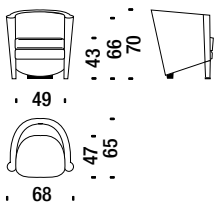

## Poltroncina con cuscino

Armchair with cushion - Sessel mit Kissen - Petit fauteuil avec coussin

3,7 mt. ★ 6,7 m<sup>2</sup> 0,4 m<sup>3</sup> 25 Kg

**01H**