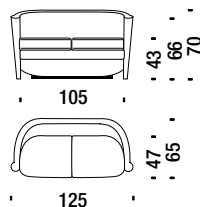

Divano 2p con cuscini

2 seater sofa with cushion - Sofa 2-sitzig mit Kissen - Canapé 2 places avec coussin

01N

5,5 mt. ★ 9 m² 0,7 m³ 39 Kg