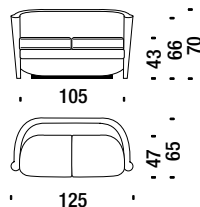

## Poltroncina con cuscino

Armchair with cushion - Sessel mit Kissen - Petit fauteuil avec coussin

3,7 mt. ★ 6,7 m<sup>2</sup> 0,4 m<sup>3</sup> 25 Kg

**01H**

## Divano 2p con cuscini

2 seater sofa with cushion - Sofa 2-sitzig mit Kissen - Canapé 2 places avec coussin

5,5 mt. ★ 9 m<sup>2</sup> 0,7 m<sup>3</sup> 39 Kg

**01N**