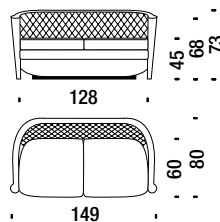

## Poltroncina con cuscino

Armchair with cushion - Sessel mit Kissen - Petit fauteuil avec coussin

3,7 mt. ★ 6,7 m<sup>2</sup> 0,4 m<sup>3</sup> 25 Kg

**01H**

## Divano 2p con cuscini

2 seater sofa with cushion - Sofa 2-sitzig mit Kissen - Canapé 2 places avec coussin

5,5 mt. ★ 9 m<sup>2</sup> 0,7 m<sup>3</sup> 39 Kg

**01N**

## Poltrona capitonné

Armchair capitonné - Sessel Capitoné - Fauteuil capitonné

4,8 mt. ★ 8,8 m<sup>2</sup> 0,5 m<sup>3</sup> 31 Kg

**06S**

## Divano 2p capitonné

2 seater sofa capitonné - Sofa 2-sitzig Capitoné - Canapé 2 places capitonné

7 mt. ★ 12,7 m<sup>2</sup> 1,3 m<sup>3</sup> 50 Kg

**06T**