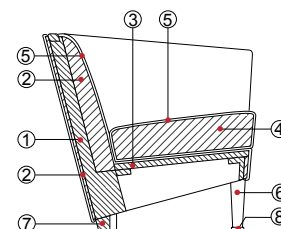

Rich cushion

Antonio Citterio
1989

RIO

ITA **Struttura** Poliuretano espanso indeformabile ②③④ a densità differenziate e fibra poliestere ⑤ con struttura interna in legno ①. I piedi anteriori ⑥ sono rivestiti in pelle o tessuto, mentre il sostegno posteriore ⑦, fissato alla struttura, è in faggio laccato nero. Sottopiedi in acciaio brunito ⑧. A richiesta e senza sovrapprezzo sono disponibili le varianti colore riportate nella tabella "Materiali e finiture".

Cuscini I cuscini del sedile sono in poliuretano espanso e fibra poliestere.

Caratteristiche La collezione RICH with cushion non è sfoderabile ad eccezione dei cuscini.

DEU **Struktur** Unverformbarem Polyurethanschaum unterschiedlicher Dichte ②③④ und Polyesterwatte ⑤ mit Innenstruktur aus Holz ①. Vordere Füße ⑥ mit Leder- oder Stoffüberzug, an der Struktur befestigte, rückwärtige Stütze ⑦ aus Buchenholz, schwarz lackiert. Fußgleiter aus Stahl brüniert ⑧. Auf Anfrage, ohne Aufpreis in den Farbvarianten laut "Materialien und Ausführungen" erhältlich.

Kissen Sitzkissen aus unverformbarem Polyurethanschaum und Polyesterwatte.

Besonderheiten Die Kollektion RICH with cushion ist nicht abziehbar, ausgenommen Kissen.

ENG **Structure** Stress-resistant polyurethane foam with differentiated densities ②③④ and polyester fibre ⑤ on wood frame ①. The front feet ⑥ are upholstered in leather or fabric, while the back foot ⑦, fixed to the frame, is in beech with black lacquer finish. Glides in stained steel ⑧. On request and without surcharge the colour versions shown in the "Materials and Finishes" table are available.

Cushions The seat cushions are in polyurethane foam and polyester fibre.

Features The RICH with cushion collection covers are not removable except for the cushions.

FRA **Structure** Mousse de polyuréthane indéformable ②③④ à densité variable et fibre polyester ⑤ avec structure interne en bois ①. Les pieds avant ⑥ sont recouverts de cuir ou de tissu, tandis que le soutien arrière ⑦, fixé à la structure, est en hêtre laqué noir. Embouts en acier bruni ⑧. Sur demande et sans majoration, ils sont disponibles dans les teintes présentes dans le tableau "Matériaux et finitions".

Coussins Les coussins de l'assise sont en mousse de polyuréthane et fibre polyester.

Caractéristiques La collection RICH with cushion n'est pas déhoussable à l'exception des coussins.

MATERIALI E FINITURE

Piedi faggio
Beech feet
Buche Füße
Pieds en hêtre

MATERIALS AND FINISHES - MATERIALIEN UND AUSFÜHRUNGEN - MATERIAUX ET FINITIONS

M0050
Nero opaco
Black matt
Schwarz Matt
Noir mat

LX 97
Tinto chiaro
Stained light
Hell gebeizt
Teinté clair

FA 48
Tinto scuro
Stained dark
Dunkel gebeizt
Teinté foncé