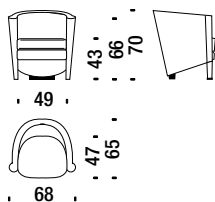

## Poltroncina con cuscino

Armchair with cushion - Sessel mit Kissen - Petit fauteuil avec coussin

01H

3,7 mt. ★ 6,7 m<sup>2</sup> 0,4 m<sup>3</sup> 25 Kg