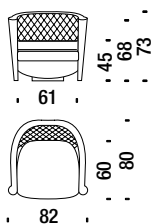

## Poltroncina con cuscino

Armchair with cushion - Sessel mit Kissen - Petit fauteuil avec coussin

01H

3,7 mt. ★ 6,7 m<sup>2</sup> 0,4 m<sup>3</sup> 25 Kg

## Divano 2p con cuscini

2 seater sofa with cushion - Sofa 2-sitzig mit Kissen - Canapé 2 places avec coussin

01N

5,5 mt. ★ 9 m<sup>2</sup> 0,7 m<sup>3</sup> 39 Kg

## Poltrona capitonné

Armchair capitonné - Sessel Capitoné - Fauteuil capitonné

06S

4,8 mt. ★ 8,8 m<sup>2</sup> 0,5 m<sup>3</sup> 31 Kg