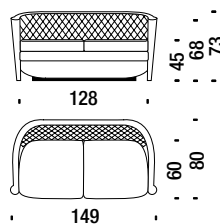

Divano 2p capitonné

2 seater sofa capitonné - Sofa 2-sitzig Capitoné - Canapé 2 places capitonné

06T

7 mt. ★ 12,7 m² 1,3 m³ 50 Kg