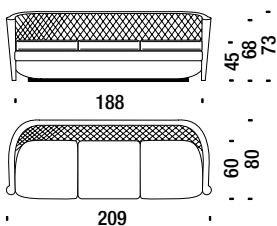

## Poltroncina con cuscino

Armchair with cushion - Sessel mit Kissen - Petit fauteuil avec coussin

3,7 mt. ★ 6,7 m<sup>2</sup> 0,4 m<sup>3</sup> 25 Kg

**01H**

## Poltrona capitonné

Armchair capitonné - Sessel Capitoné - Fauteuil capitonné

4,8 mt. ★ 8,8 m<sup>2</sup> 0,5 m<sup>3</sup> 31 Kg

**06S**

## Divano 2p capitonné

2 seater sofa capitonné - Sofa 2-sitzig Capitoné - Canapé 2 places capitonné

7 mt. ★ 12,7 m<sup>2</sup> 1,3 m<sup>3</sup> 50 Kg

**06T**

## Divano 3p capitonné

3 seater sofa capitonné - Sofa 3-sitzig Capitoné - Canapé 3 places capitonné

9,4 mt. ★ 16,9 m<sup>2</sup> 1,6 m<sup>3</sup> 70 Kg

**06K**

Moroso **Setting  
the  
Elegance**

**Textiles by  
Kvadrat + Rubelli**