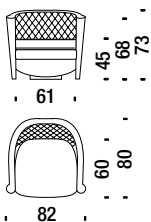

## Poltroncina con cuscino

Armchair with cushion - Sessel mit Kissen - Petit fauteuil avec coussin

3,7 mt. ★ 6,7 m<sup>2</sup> 0,4 m<sup>3</sup> 25 Kg

**01H**

## Divano 2p con cuscini

2 seater sofa with cushion - Sofa 2-sitzig mit Kissen - Canapé 2 places avec coussin

5,5 mt. ★ 9 m<sup>2</sup> 0,7 m<sup>3</sup> 39 Kg

**01N**

## Poltrona capitonné

Armchair capitonné - Sessel Capitoné - Fauteuil capitonné

4,8 mt. ★ 8,8 m<sup>2</sup> 0,5 m<sup>3</sup> 31 Kg

**06S**