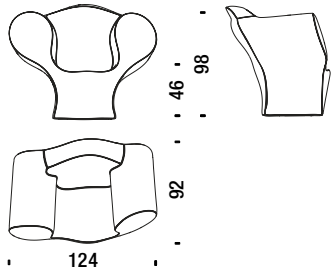

La Spring collection non è sfoderabile.

NOTE:

- Double Soft Big Easy consegna in 8 settimane.

Recommended fabric hangers

Tirelle e tessuti consigliati

-Divina, Divina Melange, Divina MD by Kvadrat

Spring collection

Soft Big Easy

Soft Big Easy

SQ0001

1,1 m³ 45 Kg

Soft Little Easy

Soft Little Easy

SP0050

0,4 m³ 15 Kg

Double Soft Big Easy

Double Soft Big Easy

SS0002

1,6 m³ 81 Kg

Size Ten

Size Ten

SZ0061

0,7 m³ 34 Kg