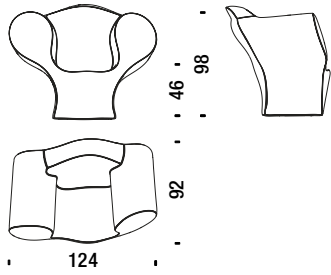

HINWEISE:

- Lieferzeit 8 Wochen für Double Soft Big Easy.

Recommended fabric hangers

Vorgeschlagene Stoffbuegel

-Divina, Divina Melange, Divina MD by Kvadrat

Spring collection

Soft Big Easy

Soft Big Easy

SQ0001

1,1 m³ 45 Kg

Soft Little Easy

Soft Little Easy

SP0050

0,4 m³ 15 Kg

Double Soft Big Easy

Double Soft Big Easy

SS0002

1,6 m³ 81 Kg

Size Ten

Size Ten

SZ0061

0,7 m³ 34 Kg

Soft Big Heavy

Soft Big Heavy