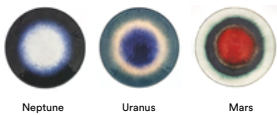

Tables ø45 - Tavolini ø45

TABLES BASSES

Base cylindrique en chêne massif ou en noyer Canaletto disponible en deux hauteurs, avec une plaque en acier pour une stabilité accrue. Le plateau rond est fait à la main à partir d'une feuille d'alliage de cuivre, sur laquelle plusieurs couches de granules de verre et d'oxydes métalliques sont déposées et cuites à haute température jusqu'à vitrification complète. Chaque modèle est unique et peut présenter des rugosités visibles dues à l'artisanat. Le plateau est soutenu par un panneau en bois massif de chêne ou de noyer Canaletto assorti à la base.

Tables ø35 - Tavolini ø35