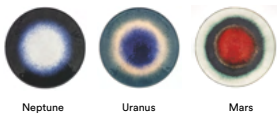

Mangiafuoco

Design Zanellato Bortotto - 2024

MF1

SIDE TABLES

Cylindrical base available in solid oak or Canaletto walnut in two heights, with a steel plate for increased stability. The round top is handmade from a sheet of copper alloy, onto which several layers of glass granules and metal oxides are deposited and fired at high temperature until fully vitrified. Each model is unique and may show visible roughness resulting from the craftsmanship. The top is supported by a solid wood panel in oak or Canaletto walnut matching the base.

TAVOLINI

Base cilindrica in rovere massello oppure noce canaletto disponibile in due altezze, con piastra in acciaio per conferire una maggiore stabilità. Piano tondo realizzato a mano, ricavato da una lamiera in lega di rame, sulla quale vengono depositati diversi strati di granuli di vetro e ossidi metallici, cotti ad alta temperatura fino alla completa vetrificazione. Il piano è sorretto da un pannello in legno massello di rovere oppure noce canaletto abbinato alla base. Ogni modello è unico e può presentare rugosità visibili derivanti dalla lavorazione artigianale.

Tables ø35 - Tavolini ø35

Neptune Uranus Mars

Tables ø45 - Tavolini ø45

Saturn Jupiter Venus

Base colors Colori base

NATURAL WALNUT
oak oak

Table Ø35

Tavolino Ø35