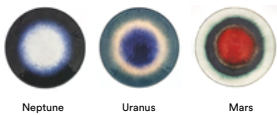

# Mangiafuoco

Design Zanellato Bortotto - 2024

MF1

## SIDE TABLES

Cylindrical base available in solid oak or Canaletto walnut in two heights, with a steel plate for increased stability. The round top is handmade from a sheet of copper alloy, onto which several layers of glass granules and metal oxides are deposited and fired at high temperature until fully vitrified. Each model is unique and may show visible roughness resulting from the craftsmanship. The top is supported by a solid wood panel in oak or Canaletto walnut matching the base.

## KLEINER TISCH

Zylindrischer Sockel aus massiver Eiche oder Canaletto-Nussbaum in zwei Höhen, mit einer Stahlplatte für mehr Stabilität. Die runde Platte ist handgefertigt aus einem Blech aus Kupferlegierung, auf das mehrere Schichten aus Glasgranulaten und Metall-Oxiden aufgetragen und bei hoher Temperatur bis zur vollständigen Verglasung gebrannt werden. Jedes Modell ist ein Unikat und kann sichtbare Rauheiten aufweisen, die auf die handwerkliche Verarbeitung zurückzuführen sind. Die Platte wird von einem Massivholzpaneel aus Eiche oder Canaletto-Nussbaum getragen, passend zur Basis.

Tables ø35 - Tavolini ø35

Neptune Uranus Mars

Tables ø45 - Tavolini ø45

Saturn Jupiter Venus

Base colors Colori base

NATURAL WALNUT  
oak oak