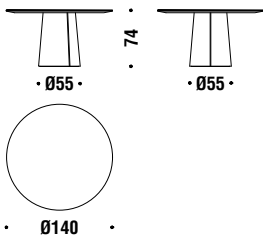

CLAY

LEATHER

Stool Linoleum top

Stool plateau en Linoleum

OL1

Counter stool Linoleum top

Counter stool plateau en Linoleum

OL2

Table Ø140 Linoleum top

Table Ø140 plateau en Linoleum

OL4

Oval table 240x120 Linoleum top

Oval table 240x120 plateau en Linoleum

OL5

Oval table 300x140 Linoleum top

Oval table 300x140 plateau en Linoleum

OL6

Table Ø140 Ecotone™ top

Table Ø140 plateau en Ecotone™

OEA

Oval table 240x120 Ecotone™ top

Oval table 240x120 plateau en Ecotone™

OEB

Oval table 300x140 Ecotone™ top