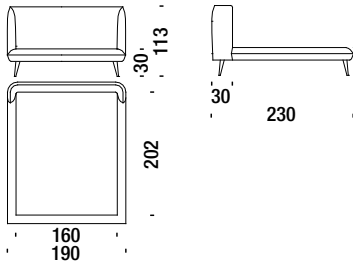

DL2H66

7,7mt. 15,8m² 0,7m³ 68Kg

€ €

Gimme Shelter bed 180

Gimme Shelter letto 180

DL2H68

8,5mt. 17,5m² 0,7m³ 90Kg

€ €