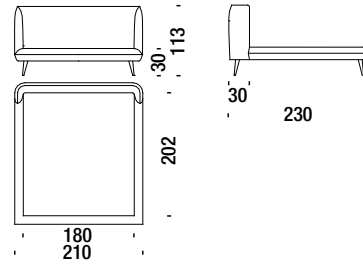

DL2H66

7,7mt. 15,8m² 0,7m³ 68Kg

€ €

Gimme Shelter bed 180

Gimme Shelter letto 180

DL2H68

8,5mt. 17,5m² 0,7m³ 90Kg

€ €

Slatted base 200x160

Rete doghe 200x160

DL0F94

0,3m³

€

Slatted base 200x180

Rete doghe 200x180

DL0F96