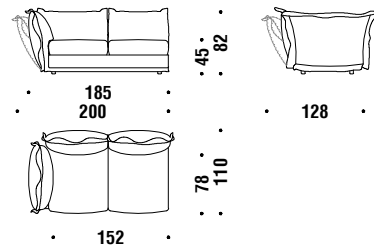

Lateral 2 seat unit left fiber

Elemento laterale 2 posti sx fibra

FOE

13,2mt. ★25m² 1,6m³ 83Kg