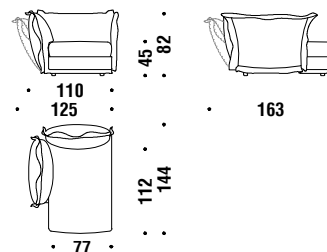

Chaise Longue left fiber

Chaise longue sinistra fibra

FOG

10,5mt. ★20m² 1,2m³ 60Kg