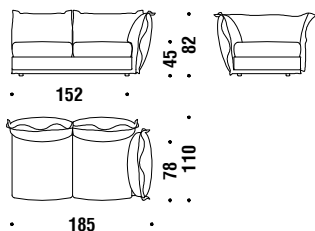

Lateral 2 seat unit right-fixed fiber

Elemento laterale 2 posti dx - fisso fibra

F0Q

■ 13,2mt. ★ 25m² □ 1,6m³ 🧑 83Kg