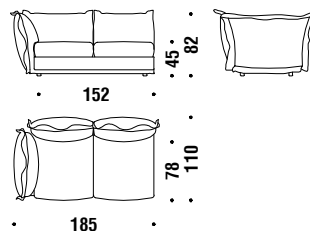

Lateral 2 seat unit left-fixed fiber

Elemento laterale 2 posti sx - fisso fibra

F0R

■ 13,2mt. ★ 25m² □ 1,6m³ 🧑 83Kg