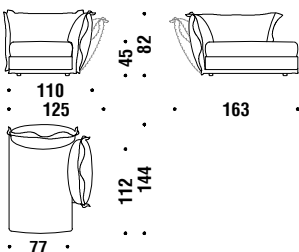

Chaise Longue right fiber

Chaise longue destra fibra

FOF

10,5mt. ★20m² 1,2m³ 60Kg