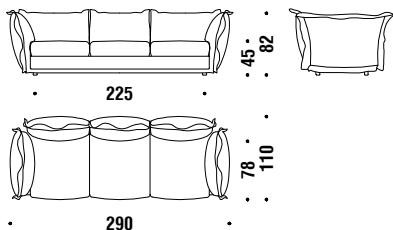

### 2 seater sofa-fixed fiber

Divano 2 posti - fisso fibra

F00

■ 15,4mt. ★ 29m<sup>2</sup> □ 1,8m<sup>3</sup> 🧑 90Kg

### 3 seater sofa-fixed fiber

Divano 3 posti - fisso fibra

F0P

■ 18,7mt. ★ 20,6m<sup>2</sup> □ 2,6m<sup>3</sup> 🧑 105Kg