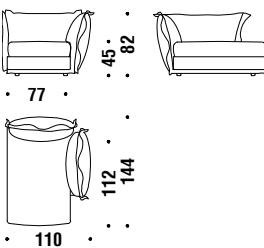

### Chaise Longue right-fixed goose down

Chaise longue destra - fisso piuma

POS

■ 10,5mt. ★ 20m<sup>2</sup> □ 1,2m<sup>3</sup> 🧑 60Kg