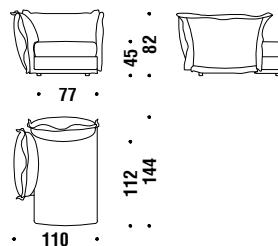

Chaise Longue left-fixed fiber

Chaise longue sinistra - fisso fibra

F0T

■ 10,5mt. ★ 20m² □ 1,2m³ 🧑 60Kg