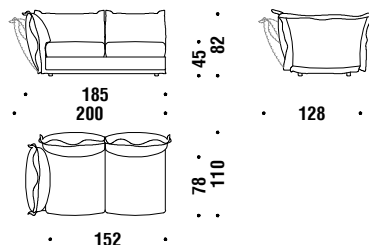

Lateral 2 seat unit left goose down

Elemento laterale 2 posti sx piuma

POE

13,2mt. ★25m² 1,6m³ 83Kg