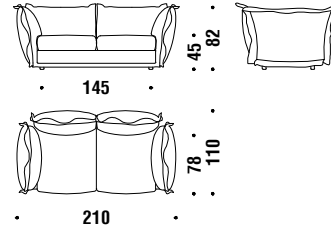

#### Chaise longue sinistra piuma

POG

10,5mt. ★20m<sup>2</sup> 1,2m<sup>3</sup> 60Kg

### 1 seater sofa-fixed goose down

Divano 1 posto - fisso piuma

PON

■ 9,4mt. ★ 17,8m<sup>2</sup> □ 1,2m<sup>3</sup> 🧑 52Kg

### 2 seater sofa-fixed goose down

Divano 2 posti - fisso piuma

POO

■ 15,4mt. ★ 29m<sup>2</sup> □ 1,8m<sup>3</sup> 🧑 90Kg