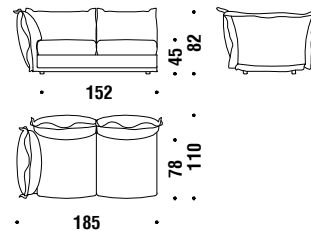

Lateral 2 seat unit left-fixed goose down

Elemento laterale 2 posti sx - fisso piuma

POR

■ 13,2mt. ★ 25m² □ 1,6m³ 🧑 83Kg