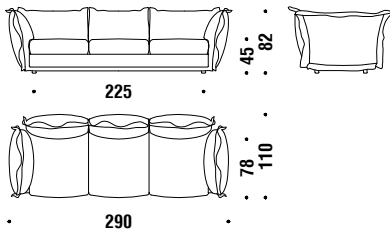

3 seater sofa-fixed goose down

Divano 3 posti - fisso piuma

POP

■ 18,7mt. ★ 20,6m² □ 2,6m³ 🧑 105Kg