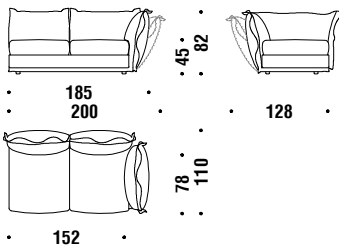

Lateral 2 seat unit right fiber

Elemento laterale 2 posti destro fibra

FOD

13,2mt. ★25m² 1,6m³ 83Kg