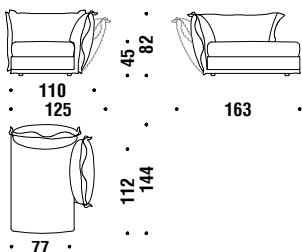

Chaise Longue right goose down

Chaise longue destra piuma

POF

10,5mt. ★20m² 1,2m³ 60Kg