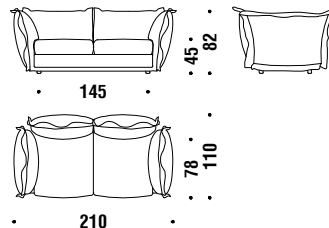

2 seater sofa-fixed fiber

Divano 2 posti - fisso fibra

F00

■ 15,4mt. ★ 29m² □ 1,8m³ 🧑 90Kg