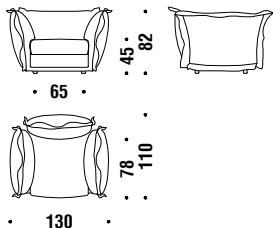

1 seater sofa-fixed fiber

Divano 1 posto - fisso fibra

FON

■ 9,4mt. ★ 17,8m² □ 1,2m³ 🧑 52Kg