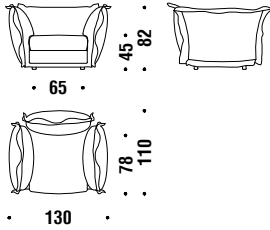

1 seater sofa-fixed goose down

Divano 1 posto - fisso piuma

PON

■ 9,4mt. ★ 17,8m² □ 1,2m³ 🧑 52Kg