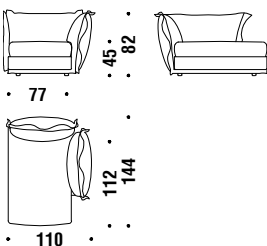

Chaise Longue right-fixed fiber

Chaise longue destra - fisso fibra

F0S

■ 10,5mt. ★ 20m² □ 1,2m³ 🧑 60Kg