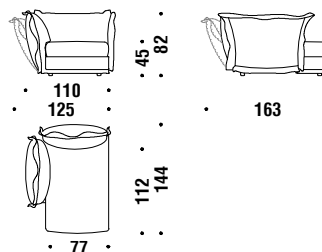

Chaise Longue left goose down

Chaise longue sinistra piuma

POG

10,5mt. ★20m² 1,2m³ 60Kg