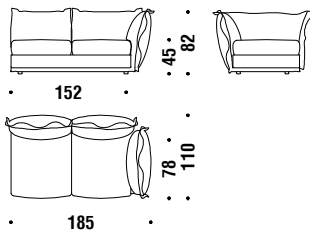

Lateral 2 seat unit right-fixed goose down

Elemento laterale 2 posti dx - fisso piuma

POQ

■ 13,2mt. ★ 25m² □ 1,6m³ 🧑 83Kg