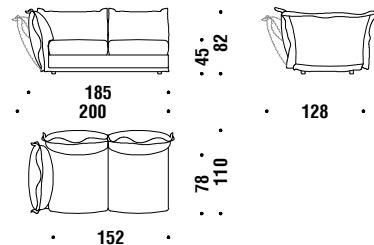

Canapé 2 places fibre

FOB

■ 15,4mt. ★ 29m² □ 1,8m³ 🧑 90Kg

3 seater sofa fiber

Canapé 3 places fibre

FOC

■ 18,7mt. ★ 20,6m² □ 2,6m³ 🧑 105Kg

Lateral 2 seat unit right fiber

Elément latérale 2 places droit fibre

FOD

■ 13,2mt. ★ 25m² □ 1,6m³ 🧑 83Kg

Lateral 2 seat unit left fiber

Elément latérale 2 places gauche fibre

FOE

■ 13,2mt. ★ 25m² □ 1,6m³ 🧑 83Kg

Chaise Longue right fiber

Chaise Longue droit fibre

FOF

■ 10,5mt. ★ 20m² □ 1,2m³ 🧑 60Kg

Chaise Longue left fiber

Chaise Longue gauche fibre

FOG

■ 10,5mt. ★ 20m² □ 1,2m³ 🧑 60Kg

1 seater sofa-fixed fiber