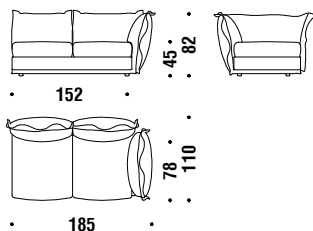

Canapé 1 place-fixe fibre

FON

■ 9,4mt. ★ 17,8m² □ 1,2m³ 🧑 52Kg

2 seater sofa-fixed fiber

Canapé 2 places-fixe fibre

F00

■ 15,4mt. ★ 29m² □ 1,8m³ 🧑 90Kg

3 seater sofa-fixed fiber

Canapé 3 places-fixe fibre

F0P

■ 18,7mt. ★ 20,6m² □ 2,6m³ 🧑 105Kg

Lateral 2 seat unit right-fixed fiber

Élément latérale 2 places droit-fixe fibre

F0Q

■ 13,2mt. ★ 25m² □ 1,6m³ 🧑 83Kg

Lateral 2 seat unit left-fixed fiber

Élément latérale 2 places gauche-fixe plume d'oie

F0R

■ 13,2mt. ★ 25m² □ 1,6m³ 🧑 83Kg

Chaise Longue right-fixed fiber

Chaise Longue droit-fixe plume d'oie

F0S

■ 10,5mt. ★ 20m² □ 1,2m³ 🧑 60Kg

Chaise Longue left-fixed fiber

Chaise Longue gauche-fixe fibre

F0T

■ 10,5mt. ★ 20m² □ 1,2m³ 🧑 60Kg

1 seater sofa goose down

Canapé 1 place plume d'oie

POA

■ 9,4mt. ★ 17,8m² □ 1,2m³ 🧑 52Kg

2 seater sofa goose down