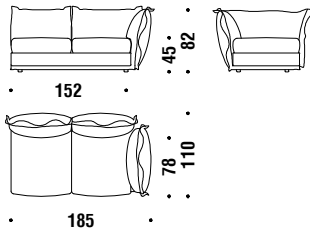

Canapé 1 place-fixe plume d'oie

PON

■ 9,4mt. ★ 17,8m² □ 1,2m³ 🧑 52Kg

2 seater sofa-fixed goose down

Canapé 2 places-fixe plume d'oie

P00

■ 15,4mt. ★ 29m² □ 1,8m³ 🧑 90Kg

3 seater sofa-fixed goose down

Canapé 3 places plume-fixe d'oie

POP

■ 18,7mt. ★ 20,6m² □ 2,6m³ 🧑 105Kg

Lateral 2 seat unit right-fixed goose down

Élément latérale 2 places droit-fixe plume d'oie

POQ

■ 13,2mt. ★ 25m² □ 1,6m³ 🧑 83Kg

Lateral 2 seat unit left-fixed goose down

Élément latérale 2 places gauche-fixe plume d'oie

POR

■ 13,2mt. ★ 25m² □ 1,6m³ 🧑 83Kg

Chaise Longue right-fixed goose down

Chaise Longue droit-fixe plume d'oie

P0S

■ 10,5mt. ★ 20m² □ 1,2m³ 🧑 60Kg

Chaise Longue left-fixed goose down