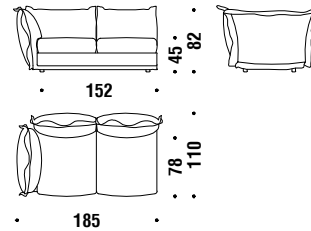

Canapé 1 place-fixe plume d'oie

PON

■ 9,4mt. ★ 17,8m² □ 1,2m³ 🧑 52Kg

2 seater sofa-fixed goose down

Canapé 2 places-fixe plume d'oie

P00

■ 15,4mt. ★ 29m² □ 1,8m³ 🧑 90Kg

3 seater sofa-fixed goose down

Canapé 3 places plume-fixe d'oie

POP

■ 18,7mt. ★ 20,6m² □ 2,6m³ 🧑 105Kg

Lateral 2 seat unit right-fixed goose down

Élément latérale 2 places droit-fixe plume d'oie

POQ

■ 13,2mt. ★ 25m² □ 1,6m³ 🧑 83Kg

Lateral 2 seat unit left-fixed goose down

Élément latérale 2 places gauche-fixe plume d'oie

POR

■ 13,2mt. ★ 25m² □ 1,6m³ 🧑 83Kg

Chaise Longue right-fixed goose down

Chaise Longue droit-fixe plume d'oie

P0S

■ 10,5mt. ★ 20m² □ 1,2m³ 🧑 60Kg

Chaise Longue left-fixed goose down