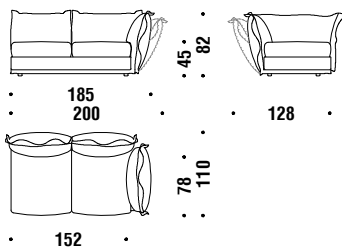

Chaise Longue gauche-fixe fibre

F0T

■ 10,5mt. ★ 20m² □ 1,2m³ 🧑 60Kg

1 seater sofa goose down

Canapé 1 place plume d'oie

POA

■ 9,4mt. ★ 17,8m² □ 1,2m³ 🧑 52Kg

2 seater sofa goose down

Canapé 2 places plume d'oie

POB

■ 15,4mt. ★ 29m² □ 1,8m³ 🧑 90Kg

3 seater sofa goose down

Canapé 3 places plume d'oie

POC

■ 18,7mt. ★ 20,6m² □ 2,6m³ 🧑 105Kg

Lateral 2 seat unit right goose down

Élément latérale 2 places droit plume d'oie

POD

■ 13,2mt. ★ 25m² □ 1,6m³ 🧑 83Kg

Lateral 2 seat unit left goose down

Élément latérale 2 places gauche plume d'oie

POE

■ 13,2mt. ★ 25m² □ 1,6m³ 🧑 83Kg

Chaise Longue right goose down