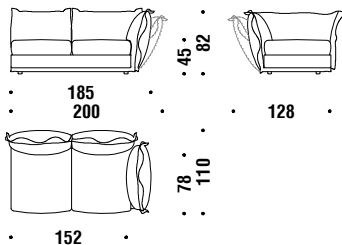

La collection Cloudscape est déhoussable.

NOTES

Tissus conseillées: consultez les pages à la fin de la liste des prix.

1 seater sofa fiber

Canapé 1 place fibre

FOA

■ 9,4mt. ★ 17,8m² □ 1,2m³ 🧑 52Kg

2 seater sofa fiber

Canapé 2 places fibre

FOB

■ 15,4mt. ★ 29m² □ 1,8m³ 🧑 90Kg

3 seater sofa fiber

Canapé 3 places fibre

FOC

■ 18,7mt. ★ 20,6m² □ 2,6m³ 🧑 105Kg

Lateral 2 seat unit right fiber

Elément latérale 2 places droit fibre

FOD

■ 13,2mt. ★ 25m² □ 1,6m³ 🧑 83Kg

Lateral 2 seat unit left fiber

Elément latérale 2 places gauche fibre

FOE

■ 13,2mt. ★ 25m² □ 1,6m³ 🧑 83Kg

Chaise Longue right fiber