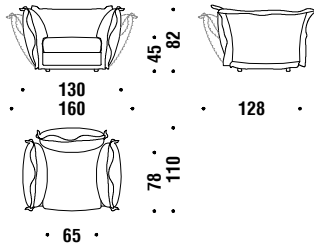

La collection Cloudscape est déhoussable.

NOTES

Tissus conseillées: consultez les pages à la fin de la liste des prix.

1 seater sofa fiber

Canapé 1 place fibre

FOA

■ 9,4mt. ★ 17,8m² □ 1,2m³ 🧑 52Kg

2 seater sofa fiber

Canapé 2 places fibre

FOB

■ 15,4mt. ★ 29m² □ 1,8m³ 🧑 90Kg

3 seater sofa fiber

Canapé 3 places fibre

FOC

■ 18,7mt. ★ 20,6m² □ 2,6m³ 🧑 105Kg

Lateral 2 seat unit right fiber

Elément latérale 2 places droit fibre

FOD

■ 13,2mt. ★ 25m² □ 1,6m³ 🧑 83Kg

Lateral 2 seat unit left fiber

Elément latérale 2 places gauche fibre

FOE

■ 13,2mt. ★ 25m² □ 1,6m³ 🧑 83Kg

Chaise Longue right fiber