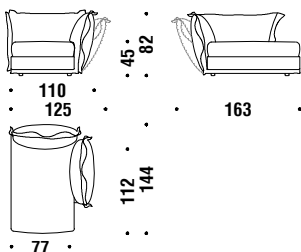

Canapé 2 places fibre

FOB

■ 15,4mt. ★ 29m² □ 1,8m³ 🧑 90Kg

3 seater sofa fiber

Canapé 3 places fibre

FOC

■ 18,7mt. ★ 20,6m² □ 2,6m³ 🧑 105Kg

Lateral 2 seat unit right fiber

Elément latérale 2 places droit fibre

FOD

■ 13,2mt. ★ 25m² □ 1,6m³ 🧑 83Kg

Lateral 2 seat unit left fiber

Elément latérale 2 places gauche fibre

FOE

■ 13,2mt. ★ 25m² □ 1,6m³ 🧑 83Kg

Chaise Longue right fiber

Chaise Longue droit fibre

FOF

■ 10,5mt. ★ 20m² □ 1,2m³ 🧑 60Kg

Chaise Longue left fiber

Chaise Longue gauche fibre

FOG

■ 10,5mt. ★ 20m² □ 1,2m³ 🧑 60Kg

1 seater sofa-fixed fiber