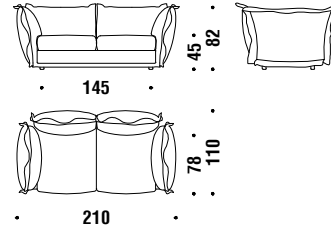

Chaise Longue droit plume d'oie

POF

■ 10,5mt. ★ 20m² □ 1,2m³ 🧑 60Kg

Chaise Longue left goose down

Chaise Longue gauche plume d'oie

POG

■ 10,5mt. ★ 20m² □ 1,2m³ 🧑 60Kg

1 seater sofa-fixed goose down

Canapé 1 place-fixe plume d'oie

PON

■ 9,4mt. ★ 17,8m² □ 1,2m³ 🧑 52Kg

2 seater sofa-fixed goose down

Canapé 2 places-fixe plume d'oie

P00

■ 15,4mt. ★ 29m² □ 1,8m³ 🧑 90Kg

3 seater sofa-fixed goose down

Canapé 3 places plume-fixe d'oie

POP

■ 18,7mt. ★ 20,6m² □ 2,6m³ 🧑 105Kg

Lateral 2 seat unit right-fixed goose down

Élément latérale 2 places droit-fixe plume d'oie

POQ

■ 13,2mt. ★ 25m² □ 1,6m³ 🧑 83Kg

Lateral 2 seat unit left-fixed goose down