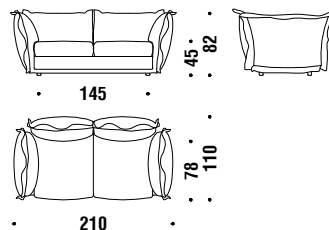

Chaise Longue droit fibre

FOF

■ 10,5mt. ★ 20m² □ 1,2m³ 🧑 60Kg

Chaise Longue left fiber

Chaise Longue gauche fibre

FOG

■ 10,5mt. ★ 20m² □ 1,2m³ 🧑 60Kg

1 seater sofa-fixed fiber

Canapé 1 place-fixe fibre

FON

■ 9,4mt. ★ 17,8m² □ 1,2m³ 🧑 52Kg

2 seater sofa-fixed fiber

Canapé 2 places-fixe fibre

F00

■ 15,4mt. ★ 29m² □ 1,8m³ 🧑 90Kg

3 seater sofa-fixed fiber

Canapé 3 places-fixe fibre

F0P

■ 18,7mt. ★ 20,6m² □ 2,6m³ 🧑 105Kg

Lateral 2 seat unit right-fixed fiber

Élément latérale 2 places droit-fixe fibre

F0Q

■ 13,2mt. ★ 25m² □ 1,6m³ 🧑 83Kg

Lateral 2 seat unit left-fixed fiber