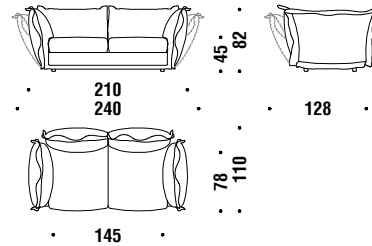

Élément latérale 2 places gauche-fixe plume d'oie

F0R

■ 13,2mt. ★ 25m² □ 1,6m³ 🧑 83Kg

Chaise Longue right-fixed fiber

Chaise Longue droit-fixe plume d'oie

F0S

■ 10,5mt. ★ 20m² □ 1,2m³ 🧑 60Kg

Chaise Longue left-fixed fiber

Chaise Longue gauche-fixe fibre

F0T

■ 10,5mt. ★ 20m² □ 1,2m³ 🧑 60Kg

1 seater sofa goose down

Canapé 1 place plume d'oie

POA

■ 9,4mt. ★ 17,8m² □ 1,2m³ 🧑 52Kg

2 seater sofa goose down

Canapé 2 places plume d'oie

POB

■ 15,4mt. ★ 29m² □ 1,8m³ 🧑 90Kg

3 seater sofa goose down

Canapé 3 places plume d'oie

POC

■ 18,7mt. ★ 20,6m² □ 2,6m³ 🧑 105Kg

Lateral 2 seat unit right goose down