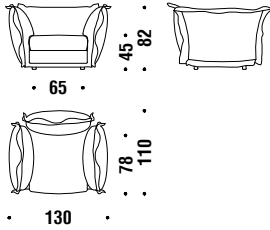

Canapé 2 places plume d'oie

POB

■ 15,4mt. ★ 29m² □ 1,8m³ 🧑 90Kg

3 seater sofa goose down

Canapé 3 places plume d'oie

POC

■ 18,7mt. ★ 20,6m² □ 2,6m³ 🧑 105Kg

Lateral 2 seat unit right goose down

Élément latérale 2 places droit plume d'oie

POD

■ 13,2mt. ★ 25m² □ 1,6m³ 🧑 83Kg

Lateral 2 seat unit left goose down

Élément latérale 2 places gauche plume d'oie

POE

■ 13,2mt. ★ 25m² □ 1,6m³ 🧑 83Kg

Chaise Longue right goose down

Chaise Longue droit plume d'oie

POF

■ 10,5mt. ★ 20m² □ 1,2m³ 🧑 60Kg

Chaise Longue left goose down

Chaise Longue gauche plume d'oie

POG

■ 10,5mt. ★ 20m² □ 1,2m³ 🧑 60Kg

1 seater sofa-fixed goose down

Canapé 1 place-fixe plume d'oie

PON

■ 9,4mt. ★ 17,8m² □ 1,2m³ 🧑 52Kg

2 seater sofa-fixed goose down

Canapé 2 places-fixe plume d'oie

P00

■ 15,4mt. ★ 29m² □ 1,8m³ 🧑 90Kg

3 seater sofa-fixed goose down