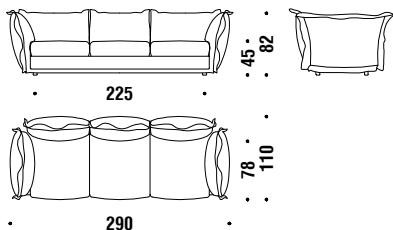

Chaise Longue droit fibre

FOF

■ 10,5mt. ★ 20m² □ 1,2m³ 🧑 60Kg

Chaise Longue left fiber

Chaise Longue gauche fibre

FOG

■ 10,5mt. ★ 20m² □ 1,2m³ 🧑 60Kg

1 seater sofa-fixed fiber

Canapé 1 place-fixe fibre

FON

■ 9,4mt. ★ 17,8m² □ 1,2m³ 🧑 52Kg

2 seater sofa-fixed fiber

Canapé 2 places-fixe fibre

F00

■ 15,4mt. ★ 29m² □ 1,8m³ 🧑 90Kg

3 seater sofa-fixed fiber

Canapé 3 places-fixe fibre

F0P

■ 18,7mt. ★ 20,6m² □ 2,6m³ 🧑 105Kg

Lateral 2 seat unit right-fixed fiber

Élément latérale 2 places droit-fixe fibre

F0Q

■ 13,2mt. ★ 25m² □ 1,6m³ 🧑 83Kg

Lateral 2 seat unit left-fixed fiber