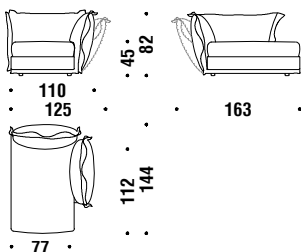

Canapé 2 places plume d'oie

POB

■ 15,4mt. ★ 29m² □ 1,8m³ 🧑 90Kg

3 seater sofa goose down

Canapé 3 places plume d'oie

POC

■ 18,7mt. ★ 20,6m² □ 2,6m³ 🧑 105Kg

Lateral 2 seat unit right goose down

Élément latérale 2 places droit plume d'oie

POD

■ 13,2mt. ★ 25m² □ 1,6m³ 🧑 83Kg

Lateral 2 seat unit left goose down

Élément latérale 2 places gauche plume d'oie

POE

■ 13,2mt. ★ 25m² □ 1,6m³ 🧑 83Kg

Chaise Longue right goose down

Chaise Longue droit plume d'oie

POF

■ 10,5mt. ★ 20m² □ 1,2m³ 🧑 60Kg

Chaise Longue left goose down

Chaise Longue gauche plume d'oie

POG

■ 10,5mt. ★ 20m² □ 1,2m³ 🧑 60Kg

1 seater sofa-fixed goose down