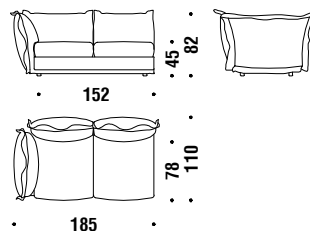

Canapé 1 place-fixe fibre

FON

■ 9,4mt. ★ 17,8m² □ 1,2m³ 🧑 52Kg

2 seater sofa-fixed fiber

Canapé 2 places-fixe fibre

F00

■ 15,4mt. ★ 29m² □ 1,8m³ 🧑 90Kg

3 seater sofa-fixed fiber

Canapé 3 places-fixe fibre

F0P

■ 18,7mt. ★ 20,6m² □ 2,6m³ 🧑 105Kg

Lateral 2 seat unit right-fixed fiber

Élément latérale 2 places droit-fixe fibre

F0Q

■ 13,2mt. ★ 25m² □ 1,6m³ 🧑 83Kg

Lateral 2 seat unit left-fixed fiber

Élément latérale 2 places gauche-fixe plume d'oie

F0R

■ 13,2mt. ★ 25m² □ 1,6m³ 🧑 83Kg

Chaise Longue right-fixed fiber

Chaise Longue droit-fixe plume d'oie

F0S

■ 10,5mt. ★ 20m² □ 1,2m³ 🧑 60Kg

Chaise Longue left-fixed fiber

Chaise Longue gauche-fixe fibre

F0T

■ 10,5mt. ★ 20m² □ 1,2m³ 🧑 60Kg

1 seater sofa goose down

Canapé 1 place plume d'oie

POA

■ 9,4mt. ★ 17,8m² □ 1,2m³ 🧑 52Kg

2 seater sofa goose down