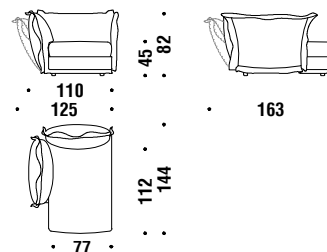

Canapé 2 places fibre

FOB

■ 15,4mt. ★ 29m² □ 1,8m³ 🧑 90Kg

3 seater sofa fiber

Canapé 3 places fibre

FOC

■ 18,7mt. ★ 20,6m² □ 2,6m³ 🧑 105Kg

Lateral 2 seat unit right fiber

Elément latérale 2 places droit fibre

FOD

■ 13,2mt. ★ 25m² □ 1,6m³ 🧑 83Kg

Lateral 2 seat unit left fiber

Elément latérale 2 places gauche fibre

FOE

■ 13,2mt. ★ 25m² □ 1,6m³ 🧑 83Kg

Chaise Longue right fiber

Chaise Longue droit fibre

FOF

■ 10,5mt. ★ 20m² □ 1,2m³ 🧑 60Kg

Chaise Longue left fiber

Chaise Longue gauche fibre

FOG

■ 10,5mt. ★ 20m² □ 1,2m³ 🧑 60Kg

1 seater sofa-fixed fiber