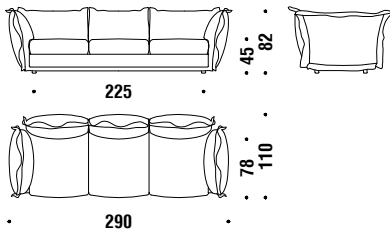

Chaise Longue droit plume d'oie

POF

■ 10,5mt. ★ 20m² □ 1,2m³ 🧑 60Kg

Chaise Longue left goose down

Chaise Longue gauche plume d'oie

POG

■ 10,5mt. ★ 20m² □ 1,2m³ 🧑 60Kg

1 seater sofa-fixed goose down

Canapé 1 place-fixe plume d'oie

PON

■ 9,4mt. ★ 17,8m² □ 1,2m³ 🧑 52Kg

2 seater sofa-fixed goose down

Canapé 2 places-fixe plume d'oie

P00

■ 15,4mt. ★ 29m² □ 1,8m³ 🧑 90Kg

3 seater sofa-fixed goose down

Canapé 3 places plume-fixe d'oie

POP

■ 18,7mt. ★ 20,6m² □ 2,6m³ 🧑 105Kg

Lateral 2 seat unit right-fixed goose down

Élément latérale 2 places droit-fixe plume d'oie

POQ

■ 13,2mt. ★ 25m² □ 1,6m³ 🧑 83Kg

Lateral 2 seat unit left-fixed goose down