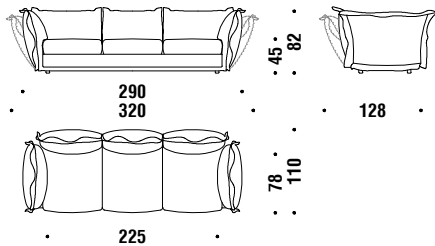

La collection Cloudscape est déhoussable.

NOTES

Tissus conseillées: consultez les pages à la fin de la liste des prix.

1 seater sofa fiber

Canapé 1 place fibre

FOA

■ 9,4mt. ★ 17,8m² □ 1,2m³ 🧑 52Kg

2 seater sofa fiber

Canapé 2 places fibre

FOB

■ 15,4mt. ★ 29m² □ 1,8m³ 🧑 90Kg

3 seater sofa fiber

Canapé 3 places fibre

FOC

■ 18,7mt. ★ 20,6m² □ 2,6m³ 🧑 105Kg

Lateral 2 seat unit right fiber

Elément latérale 2 places droit fibre

FOD

■ 13,2mt. ★ 25m² □ 1,6m³ 🧑 83Kg

Lateral 2 seat unit left fiber

Elément latérale 2 places gauche fibre

FOE

■ 13,2mt. ★ 25m² □ 1,6m³ 🧑 83Kg

Chaise Longue right fiber