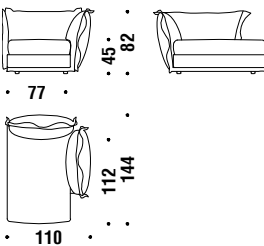

Canapé 3 places plume-fixe d'oie

POP

■ 18,7mt. ★ 20,6m² □ 2,6m³ 🧑 105Kg

Lateral 2 seat unit right-fixed goose down

Élément latérale 2 places droit-fixe plume d'oie

POQ

■ 13,2mt. ★ 25m² □ 1,6m³ 🧑 83Kg

Lateral 2 seat unit left-fixed goose down

Élément latérale 2 places gauche-fixe plume d'oie

POR

■ 13,2mt. ★ 25m² □ 1,6m³ 🧑 83Kg

Chaise Longue right-fixed goose down

Chaise Longue droit-fixe plume d'oie

P0S

■ 10,5mt. ★ 20m² □ 1,2m³ 🧑 60Kg

Chaise Longue left-fixed goose down

Chaise Longue gauche-fixe plume d'oie

P0T

■ 10,5mt. ★ 20m² □ 1,2m³ 🧑 60Kg