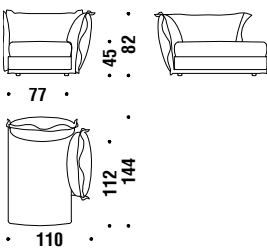

Canapé 3 places-fixe fibre

F0P

■ 18,7mt. ★ 20,6m² □ 2,6m³ 🧑 105Kg

Lateral 2 seat unit right-fixed fiber

Élément latérale 2 places droit-fixe fibre

F0Q

■ 13,2mt. ★ 25m² □ 1,6m³ 🧑 83Kg

Lateral 2 seat unit left-fixed fiber

Élément latérale 2 places gauche-fixe plume d'oie

F0R

■ 13,2mt. ★ 25m² □ 1,6m³ 🧑 83Kg

Chaise Longue right-fixed fiber

Chaise Longue droit-fixe plume d'oie

F0S

■ 10,5mt. ★ 20m² □ 1,2m³ 🧑 60Kg

Chaise Longue left-fixed fiber

Chaise Longue gauche-fixe fibre

F0T

■ 10,5mt. ★ 20m² □ 1,2m³ 🧑 60Kg

1 seater sofa goose down

Canapé 1 place plume d'oie

POA

■ 9,4mt. ★ 17,8m² □ 1,2m³ 🧑 52Kg

2 seater sofa goose down

Canapé 2 places plume d'oie

POB

■ 15,4mt. ★ 29m² □ 1,8m³ 🧑 90Kg

3 seater sofa goose down

Canapé 3 places plume d'oie

POC

■ 18,7mt. ★ 20,6m² □ 2,6m³ 🧑 105Kg

Lateral 2 seat unit right goose down