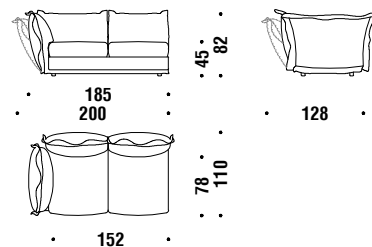

Canapé 2 places plume d'oie

POB

■ 15,4mt. ★ 29m² □ 1,8m³ 🧑 90Kg

3 seater sofa goose down

Canapé 3 places plume d'oie

POC

■ 18,7mt. ★ 20,6m² □ 2,6m³ 🧑 105Kg

Lateral 2 seat unit right goose down

Élément latérale 2 places droit plume d'oie

POD

■ 13,2mt. ★ 25m² □ 1,6m³ 🧑 83Kg

Lateral 2 seat unit left goose down

Élément latérale 2 places gauche plume d'oie

POE

■ 13,2mt. ★ 25m² □ 1,6m³ 🧑 83Kg

Chaise Longue right goose down

Chaise Longue droit plume d'oie

POF

■ 10,5mt. ★ 20m² □ 1,2m³ 🧑 60Kg

Chaise Longue left goose down

Chaise Longue gauche plume d'oie

POG

■ 10,5mt. ★ 20m² □ 1,2m³ 🧑 60Kg

1 seater sofa-fixed goose down