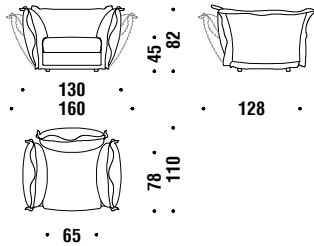

Élément latérale 2 places gauche-fixe plume d'oie

F0R

■ 13,2mt. ★ 25m² □ 1,6m³ 🧑 83Kg

Chaise Longue right-fixed fiber

Chaise Longue droit-fixe plume d'oie

F0S

■ 10,5mt. ★ 20m² □ 1,2m³ 🧑 60Kg

Chaise Longue left-fixed fiber

Chaise Longue gauche-fixe fibre

F0T

■ 10,5mt. ★ 20m² □ 1,2m³ 🧑 60Kg

1 seater sofa goose down

Canapé 1 place plume d'oie

POA

■ 9,4mt. ★ 17,8m² □ 1,2m³ 🧑 52Kg

2 seater sofa goose down

Canapé 2 places plume d'oie

POB

■ 15,4mt. ★ 29m² □ 1,8m³ 🧑 90Kg

3 seater sofa goose down

Canapé 3 places plume d'oie

POC

■ 18,7mt. ★ 20,6m² □ 2,6m³ 🧑 105Kg

Lateral 2 seat unit right goose down