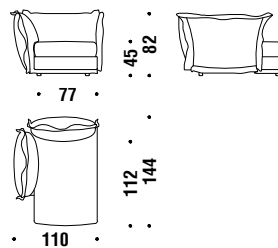

Canapé 3 places-fixe fibre

F0P

■ 18,7mt. ★ 20,6m² □ 2,6m³ 🧑 105Kg

Lateral 2 seat unit right-fixed fiber

Élément latérale 2 places droit-fixe fibre

F0Q

■ 13,2mt. ★ 25m² □ 1,6m³ 🧑 83Kg

Lateral 2 seat unit left-fixed fiber

Élément latérale 2 places gauche-fixe plume d'oie

F0R

■ 13,2mt. ★ 25m² □ 1,6m³ 🧑 83Kg

Chaise Longue right-fixed fiber

Chaise Longue droit-fixe plume d'oie

F0S

■ 10,5mt. ★ 20m² □ 1,2m³ 🧑 60Kg

Chaise Longue left-fixed fiber

Chaise Longue gauche-fixe fibre

F0T

■ 10,5mt. ★ 20m² □ 1,2m³ 🧑 60Kg

1 seater sofa goose down

Canapé 1 place plume d'oie

POA

■ 9,4mt. ★ 17,8m² □ 1,2m³ 🧑 52Kg

2 seater sofa goose down

Canapé 2 places plume d'oie

POB

■ 15,4mt. ★ 29m² □ 1,8m³ 🧑 90Kg

3 seater sofa goose down

Canapé 3 places plume d'oie

POC

■ 18,7mt. ★ 20,6m² □ 2,6m³ 🧑 105Kg

Lateral 2 seat unit right goose down