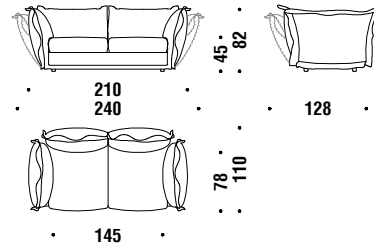

La collection Cloudscape est déhoussable.

NOTES

Tissus conseillées: consultez les pages à la fin de la liste des prix.

1 seater sofa fiber

Canapé 1 place fibre

FOA

■ 9,4mt. ★ 17,8m² □ 1,2m³ 🧑 52Kg

2 seater sofa fiber

Canapé 2 places fibre

FOB

■ 15,4mt. ★ 29m² □ 1,8m³ 🧑 90Kg

3 seater sofa fiber

Canapé 3 places fibre

FOC

■ 18,7mt. ★ 20,6m² □ 2,6m³ 🧑 105Kg

Lateral 2 seat unit right fiber