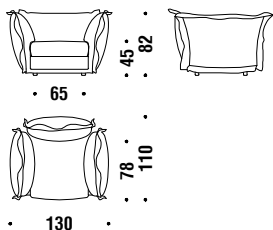

Canapé 2 places fibre

FOB

■ 15,4mt. ★ 29m² □ 1,8m³ 🧑 90Kg

3 seater sofa fiber

Canapé 3 places fibre

FOC

■ 18,7mt. ★ 20,6m² □ 2,6m³ 🧑 105Kg

Lateral 2 seat unit right fiber

Elément latérale 2 places droit fibre

FOD

■ 13,2mt. ★ 25m² □ 1,6m³ 🧑 83Kg

Lateral 2 seat unit left fiber

Elément latérale 2 places gauche fibre

FOE

■ 13,2mt. ★ 25m² □ 1,6m³ 🧑 83Kg

Chaise Longue right fiber

Chaise Longue droit fibre

FOF

■ 10,5mt. ★ 20m² □ 1,2m³ 🧑 60Kg

Chaise Longue left fiber

Chaise Longue gauche fibre

FOG

■ 10,5mt. ★ 20m² □ 1,2m³ 🧑 60Kg

1 seater sofa-fixed fiber

Canapé 1 place-fixe fibre

FON

■ 9,4mt. ★ 17,8m² □ 1,2m³ 🧑 52Kg

2 seater sofa-fixed fiber

Canapé 2 places-fixe fibre

F00

■ 15,4mt. ★ 29m² □ 1,8m³ 🧑 90Kg

3 seater sofa-fixed fiber