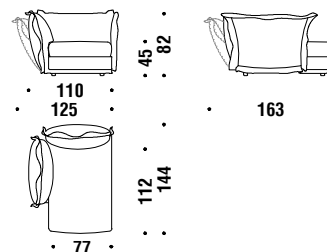

Chaise Longue droit plume d'oie

POF

■ 10,5mt. ★ 20m² □ 1,2m³ 🧑 60Kg

Chaise Longue left goose down

Chaise Longue gauche plume d'oie

POG

■ 10,5mt. ★ 20m² □ 1,2m³ 🧑 60Kg

1 seater sofa-fixed goose down