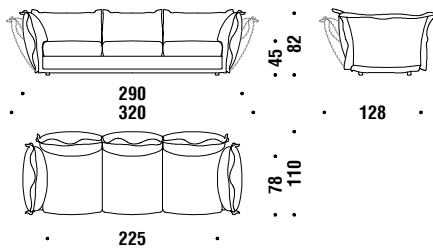

Chaise Longue gauche-fixe fibre

F0T

■ 10,5mt. ★ 20m² □ 1,2m³ 🧑 60Kg

1 seater sofa goose down

Canapé 1 place plume d'oie

POA

■ 9,4mt. ★ 17,8m² □ 1,2m³ 🧑 52Kg

2 seater sofa goose down

Canapé 2 places plume d'oie

POB

■ 15,4mt. ★ 29m² □ 1,8m³ 🧑 90Kg

3 seater sofa goose down

Canapé 3 places plume d'oie

POC

■ 18,7mt. ★ 20,6m² □ 2,6m³ 🧑 105Kg

Lateral 2 seat unit right goose down

Élément latérale 2 places droit plume d'oie

POD

■ 13,2mt. ★ 25m² □ 1,6m³ 🧑 83Kg

Lateral 2 seat unit left goose down

Élément latérale 2 places gauche plume d'oie

POE

■ 13,2mt. ★ 25m² □ 1,6m³ 🧑 83Kg

Chaise Longue right goose down