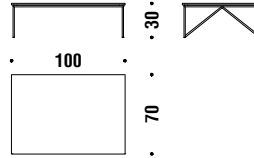

AeroZeppelin Armlehne Kissen optional

G49

• 0,9mt.

AeroZeppelin optional back cushion

AeroZeppelin Rücken Kissen optional

G50

• 1,2mt.

AeroZeppelin table 60x40

AeroZeppelin Tisch 60x40

G56

0,2m³ 15Kg

AeroZeppelin table 100x70

AeroZeppelin Tisch 100x70

G57

0,4m³ 25Kg

AeroZeppelin oval table 150x93