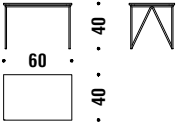

AeroZeppelin table 60x40

AeroZeppelin Tisch 60x40

G56

0,2m³ 15Kg