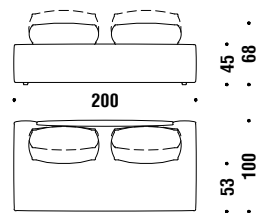

AeroZeppelin Hocker 200x100

G41

5,9mt. 1,7m³ 50Kg

AeroZeppelin stool 250x100

AeroZeppelin Hocker 250x100

G42

7mt. 2,1m³ 60Kg

AeroZeppelin element 100x100

AeroZeppelin element 100x100

G43

5,5mt. 0,9m³ 39Kg

AeroZeppelin element 200x100

AeroZeppelin element 200x100

G44

9,1mt. 1,7m³ 60Kg

AeroZeppelin element 250x100

AeroZeppelin element 250x100

G45

12,7mt. 2,1m³ 70Kg

AeroZeppelin corner R or L

AeroZeppelin Ecke R oder L

G46

• 6,6mt. • 0,9m³ • 40Kg

AeroZeppelin element 200x100 with cushion