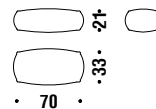

AeroZeppelin element 200x100 mit Kissen

G47

• 9,1mt. • 1,7m³ • 54Kg

AeroZeppelin element 250x100 with cushion

AeroZeppelin element 250x100 mit Kissen

G48

• 12,7mt. • 2,1m³ • 86Kg

AeroZeppelin optional cushion arm

AeroZeppelin Armlehne Kissen optional

G49

• 0,9mt.

AeroZeppelin optional back cushion

AeroZeppelin Rücken Kissen optional

G50

• 1,2mt.

AeroZeppelin table 60x40