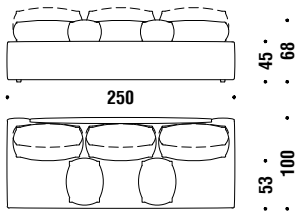

AeroZeppelin Hocker 200x100

G41

5,9mt. 1,7m³ 50Kg

AeroZeppelin stool 250x100

AeroZeppelin Hocker 250x100

G42

7mt. 2,1m³ 60Kg

AeroZeppelin element 100x100

AeroZeppelin element 100x100

G43

5,5mt. 0,9m³ 39Kg

AeroZeppelin element 200x100

AeroZeppelin element 200x100

G44

9,1mt. 1,7m³ 60Kg

AeroZeppelin element 250x100

AeroZeppelin element 250x100

G45

12,7mt. 2,1m³ 70Kg

AeroZeppelin corner R or L

AeroZeppelin Ecke R oder L

G46

• 6,6mt. • 0,9m³ • 40Kg

AeroZeppelin element 200x100 with cushion

AeroZeppelin element 200x100 mit Kissen

G47

• 9,1mt. • 1,7m³ • 54Kg

AeroZeppelin element 250x100 with cushion

AeroZeppelin element 250x100 mit Kissen

G48

• 12,7mt. • 2,1m³ • 86Kg

AeroZeppelin optional cushion arm