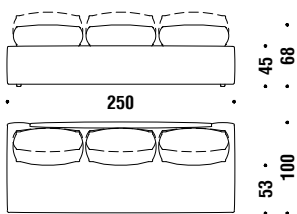

AeroZeppelin Hocker 200x100

G41

5,9mt. 1,7m³ 50Kg

AeroZeppelin stool 250x100

AeroZeppelin Hocker 250x100

G42

7mt. 2,1m³ 60Kg

AeroZeppelin element 100x100

AeroZeppelin element 100x100

G43

5,5mt. 0,9m³ 39Kg

AeroZeppelin element 200x100

AeroZeppelin element 200x100

G44

9,1mt. 1,7m³ 60Kg

AeroZeppelin element 250x100

AeroZeppelin element 250x100

G45

12,7mt. 2,1m³ 70Kg

AeroZeppelin corner R or L

AeroZeppelin Ecke R oder L

G46

• 6,6mt. • 0,9m³ • 40Kg

AeroZeppelin element 200x100 with cushion

AeroZeppelin element 200x100 mit Kissen

G47

• 9,1mt. • 1,7m³ • 54Kg

AeroZeppelin element 250x100 with cushion

AeroZeppelin element 250x100 mit Kissen

G48

• 12,7mt. • 2,1m³ • 86Kg

AeroZeppelin optional cushion arm