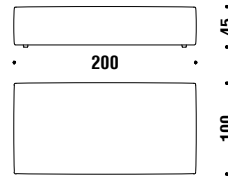

Aerozeppelin side tables

Glasplatte mit verglaster Serigraphie und Stahlgestell pulverlackiert.

HINWEISE:

Nicht in Lederausführung erhältlich.

Siehe Stoff-Tabelle am Ende der Preisliste

Base colors Gestell Farben

Mica

Top colors Farben Platten

Black smoke
crystal

AeroZeppelin stool 100x100

AeroZeppelin Hocker 100x100

G40

3,7mt. 0,9m³ 29Kg

AeroZeppelin stool 200x100

AeroZeppelin Hocker 200x100

G41

5,9mt. 1,7m³ 50Kg

AeroZeppelin stool 250x100

AeroZeppelin Hocker 250x100

G42

7mt. 2,1m³ 60Kg

AeroZeppelin element 100x100