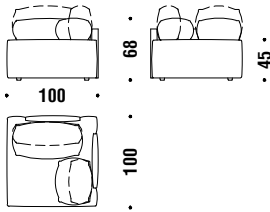

AeroZeppelin Hocker 200x100

G41

5,9mt. 1,7m³ 50Kg

AeroZeppelin stool 250x100

AeroZeppelin Hocker 250x100

G42

7mt. 2,1m³ 60Kg

AeroZeppelin element 100x100

AeroZeppelin element 100x100

G43

5,5mt. 0,9m³ 39Kg

AeroZeppelin element 200x100

AeroZeppelin element 200x100

G44

9,1mt. 1,7m³ 60Kg

AeroZeppelin element 250x100

AeroZeppelin element 250x100

G45

12,7mt. 2,1m³ 70Kg

AeroZeppelin corner R or L

AeroZeppelin Ecke R oder L

G46

• 6,6mt. • 0,9m³ • 40Kg

AeroZeppelin element 200x100 with cushion

AeroZeppelin element 200x100 mit Kissen

G47

• 9,1mt. • 1,7m³ • 54Kg

AeroZeppelin element 250x100 with cushion

AeroZeppelin element 250x100 mit Kissen

G48

• 12,7mt. • 2,1m³ • 86Kg

AeroZeppelin optional cushion arm