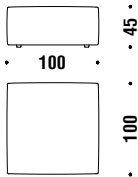

Mica

Top colors Farben Platten

Black smoke
crystal

AeroZeppelin stool 100x100

AeroZeppelin Hocker 100x100

G40

3,7mt. 0,9m³ 29Kg

AeroZeppelin stool 200x100

AeroZeppelin Hocker 200x100

G41

5,9mt. 1,7m³ 50Kg

AeroZeppelin stool 250x100

AeroZeppelin Hocker 250x100

G42

7mt. 2,1m³ 60Kg

AeroZeppelin element 100x100