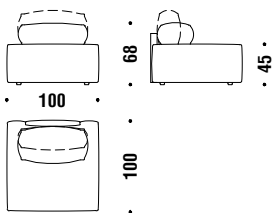

AeroZeppelin Hocker 200x100

G41

5,9mt. 1,7m³ 50Kg

AeroZeppelin stool 250x100

AeroZeppelin Hocker 250x100

G42

7mt. 2,1m³ 60Kg

AeroZeppelin element 100x100

AeroZeppelin element 100x100

G43

5,5mt. 0,9m³ 39Kg

AeroZeppelin element 200x100

AeroZeppelin element 200x100

G44

9,1mt. 1,7m³ 60Kg

AeroZeppelin element 250x100