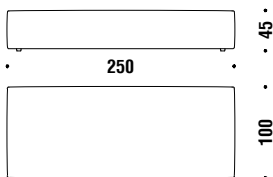

Mica

Top colors Farben Platten

Black smoke
crystal

AeroZeppelin stool 100x100

AeroZeppelin Hocker 100x100

G40

3,7mt. 0,9m³ 29Kg

AeroZeppelin stool 200x100

AeroZeppelin Hocker 200x100

G41

5,9mt. 1,7m³ 50Kg

AeroZeppelin stool 250x100

AeroZeppelin Hocker 250x100

G42

7mt. 2,1m³ 60Kg

AeroZeppelin element 100x100

AeroZeppelin element 100x100

G43

5,5mt. 0,9m³ 39Kg

AeroZeppelin element 200x100

AeroZeppelin element 200x100

G44

9,1mt. 1,7m³ 60Kg

AeroZeppelin element 250x100