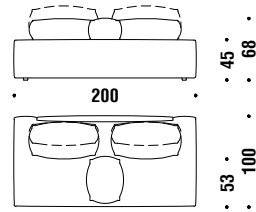

AeroZeppelin Hocker 200x100

G41

5,9mt. 1,7m³ 50Kg

AeroZeppelin stool 250x100

AeroZeppelin Hocker 250x100

G42

7mt. 2,1m³ 60Kg

AeroZeppelin element 100x100

AeroZeppelin element 100x100

G43

5,5mt. 0,9m³ 39Kg

AeroZeppelin element 200x100

AeroZeppelin element 200x100

G44

9,1mt. 1,7m³ 60Kg

AeroZeppelin element 250x100

AeroZeppelin element 250x100

G45

12,7mt. 2,1m³ 70Kg

AeroZeppelin corner R or L

AeroZeppelin Ecke R oder L

G46

• 6,6mt. • 0,9m³ • 40Kg

AeroZeppelin element 200x100 with cushion

AeroZeppelin element 200x100 mit Kissen

G47

• 9,1mt. • 1,7m³ • 54Kg

AeroZeppelin element 250x100 with cushion

AeroZeppelin element 250x100 mit Kissen

G48

• 12,7mt. • 2,1m³ • 86Kg

AeroZeppelin optional cushion arm