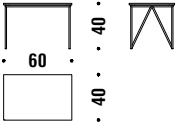

AeroZeppelin corner R or L

AeroZeppelin angle D ou G

G46

• 6,6mt. • 0,9m³ • 40Kg

AeroZeppelin element 200x100 with cushion

AeroZeppelin element 200x100 avec coussin

G47

• 9,1mt. • 1,7m³ • 54Kg

AeroZeppelin element 250x100 with cushion

AeroZeppelin element 250x100 avec coussin

G48

• 12,7mt. • 2,1m³ • 86Kg

AeroZeppelin optional cushion arm

AeroZeppelin coussin accoudoir optional

G49

• 0,9mt.

AeroZeppelin optional back cushion

AeroZeppelin coussin dos optional

G50

• 1,2mt.

AeroZeppelin table 60x40

AeroZeppelin table 60x40

G56

0,2m³ 15Kg