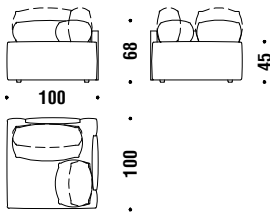

AeroZeppelin stoel 100x100

AeroZeppelin pouf 100x100

G40

3,7mt. 0,9m³ 29Kg

AeroZeppelin stoel 200x100

AeroZeppelin pouf 200x100

G41

5,9mt. 1,7m³ 50Kg

AeroZeppelin stoel 250x100

AeroZeppelin pouf 250x100

G42

7mt. 2,1m³ 60Kg

AeroZeppelin element 100x100

AeroZeppelin Élément 100x100

G43

5,5mt. 0,9m³ 39Kg

AeroZeppelin element 200x100

AeroZeppelin Élément 200x100

G44

9,1mt. 1,7m³ 60Kg

AeroZeppelin element 250x100

AeroZeppelin Élément 250x100

G45

12,7mt. 2,1m³ 70Kg

AeroZeppelin corner R or L

AeroZeppelin angle D ou G

G46

• 6,6mt. • 0,9m³ • 40Kg

AeroZeppelin element 200x100 with cushion

AeroZeppelin element 200x100 avec coussin

G47

• 9,1mt. • 1,7m³ • 54Kg