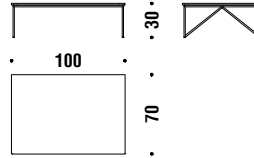

AeroZeppelin table 100x70

AeroZeppelin table 100x70

G57

0,4m³ 25Kg