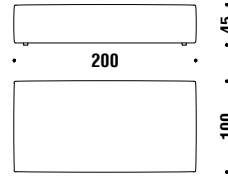

AeroZeppelin stoel 100x100

AeroZeppelin pouf 100x100

G40

3,7mt. 0,9m³ 29Kg

AeroZeppelin stoel 200x100

AeroZeppelin pouf 200x100

G41

5,9mt. 1,7m³ 50Kg

AeroZeppelin stoel 250x100

AeroZeppelin pouf 250x100

G42

7mt. 2,1m³ 60Kg

AeroZeppelin element 100x100

AeroZeppelin Élément 100x100

G43

5,5mt. 0,9m³ 39Kg