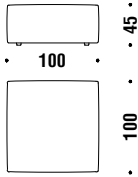

AeroZeppelin stoel 100x100

AeroZeppelin pouf 100x100

G40

3,7mt. 0,9m³ 29Kg

AeroZeppelin stoel 200x100

AeroZeppelin pouf 200x100

G41

5,9mt. 1,7m³ 50Kg

AeroZeppelin stoel 250x100

AeroZeppelin pouf 250x100

G42

7mt. 2,1m³ 60Kg

AeroZeppelin element 100x100

AeroZeppelin Élément 100x100

G43

5,5mt. 0,9m³ 39Kg