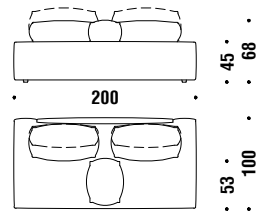

AeroZeppelin stoel 100x100

AeroZeppelin pouf 100x100

G40

3,7mt. 0,9m³ 29Kg

AeroZeppelin stoel 200x100

AeroZeppelin pouf 200x100

G41

5,9mt. 1,7m³ 50Kg

AeroZeppelin stoel 250x100

AeroZeppelin pouf 250x100

G42

7mt. 2,1m³ 60Kg

AeroZeppelin element 100x100

AeroZeppelin Élément 100x100

G43

5,5mt. 0,9m³ 39Kg

AeroZeppelin element 200x100

AeroZeppelin Élément 200x100

G44

9,1mt. 1,7m³ 60Kg

AeroZeppelin element 250x100

AeroZeppelin Élément 250x100

G45

12,7mt. 2,1m³ 70Kg

AeroZeppelin corner R or L

AeroZeppelin angle D ou G

G46

• 6,6mt. • 0,9m³ • 40Kg

AeroZeppelin element 200x100 with cushion

AeroZeppelin element 200x100 avec coussin

G47

• 9,1mt. • 1,7m³ • 54Kg