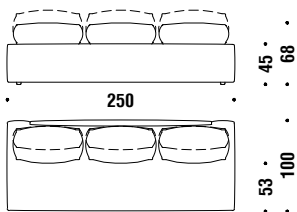

AeroZeppelin stoel 100x100

AeroZeppelin pouf 100x100

G40

3,7mt. 0,9m³ 29Kg

AeroZeppelin stoel 200x100

AeroZeppelin pouf 200x100

G41

5,9mt. 1,7m³ 50Kg

AeroZeppelin stoel 250x100

AeroZeppelin pouf 250x100

G42

7mt. 2,1m³ 60Kg

AeroZeppelin element 100x100

AeroZeppelin Élément 100x100

G43

5,5mt. 0,9m³ 39Kg

AeroZeppelin element 200x100

AeroZeppelin Élément 200x100

G44

9,1mt. 1,7m³ 60Kg

AeroZeppelin element 250x100

AeroZeppelin Élément 250x100

G45

12,7mt. 2,1m³ 70Kg

AeroZeppelin corner R or L

AeroZeppelin angle D ou G

G46

• 6,6mt. • 0,9m³ • 40Kg

AeroZeppelin element 200x100 with cushion

AeroZeppelin element 200x100 avec coussin

G47

• 9,1mt. • 1,7m³ • 54Kg