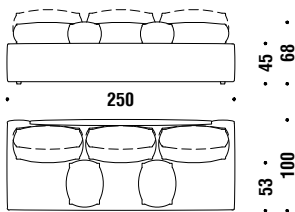

AeroZeppelin stoel 250x100

AeroZeppelin pouf 250x100

G42

7mt. 2,1m³ 60Kg

AeroZeppelin element 100x100

AeroZeppelin Élément 100x100

G43

5,5mt. 0,9m³ 39Kg

AeroZeppelin element 200x100

AeroZeppelin Élément 200x100

G44

9,1mt. 1,7m³ 60Kg

AeroZeppelin element 250x100

AeroZeppelin Élément 250x100

G45

12,7mt. 2,1m³ 70Kg

AeroZeppelin corner R or L

AeroZeppelin angle D ou G

G46

• 6,6mt. • 0,9m³ • 40Kg

AeroZeppelin element 200x100 with cushion

AeroZeppelin element 200x100 avec coussin

G47

• 9,1mt. • 1,7m³ • 54Kg

AeroZeppelin element 250x100 with cushion

AeroZeppelin element 250x100 avec coussin

G48

• 12,7mt. • 2,1m³ • 86Kg

AeroZeppelin optional cushion arm

AeroZeppelin coussin accoudoir optional

G49

• 0,9mt.