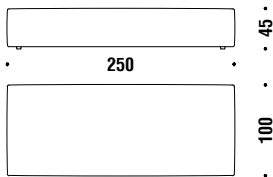

AeroZeppelin stoel 100x100

AeroZeppelin pouf 100x100

G40

3,7mt. 0,9m³ 29Kg

AeroZeppelin stoel 200x100

AeroZeppelin pouf 200x100

G41

5,9mt. 1,7m³ 50Kg

AeroZeppelin stoel 250x100

AeroZeppelin pouf 250x100

G42

7mt. 2,1m³ 60Kg

AeroZeppelin element 100x100

AeroZeppelin Élément 100x100

G43

5,5mt. 0,9m³ 39Kg