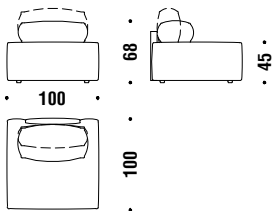

AeroZeppelin stoel 100x100

AeroZeppelin pouf 100x100

G40

3,7mt. 0,9m³ 29Kg

AeroZeppelin stoel 200x100

AeroZeppelin pouf 200x100

G41

5,9mt. 1,7m³ 50Kg

AeroZeppelin stoel 250x100

AeroZeppelin pouf 250x100

G42

7mt. 2,1m³ 60Kg

AeroZeppelin element 100x100

AeroZeppelin Élément 100x100

G43

5,5mt. 0,9m³ 39Kg

AeroZeppelin element 200x100

AeroZeppelin Élément 200x100

G44

9,1mt. 1,7m³ 60Kg

AeroZeppelin element 250x100

AeroZeppelin Élément 250x100

G45

12,7mt. 2,1m³ 70Kg