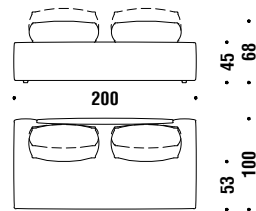

AeroZeppelin stoel 100x100

AeroZeppelin pouf 100x100

G40

3,7mt. 0,9m³ 29Kg

AeroZeppelin stoel 200x100

AeroZeppelin pouf 200x100

G41

5,9mt. 1,7m³ 50Kg

AeroZeppelin stoel 250x100

AeroZeppelin pouf 250x100

G42

7mt. 2,1m³ 60Kg

AeroZeppelin element 100x100

AeroZeppelin Élément 100x100

G43

5,5mt. 0,9m³ 39Kg

AeroZeppelin element 200x100

AeroZeppelin Élément 200x100

G44

9,1mt. 1,7m³ 60Kg

AeroZeppelin element 250x100

AeroZeppelin Élément 250x100

G45

12,7mt. 2,1m³ 70Kg