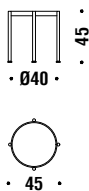

4,4 mt. ★ 9,5 m² 0,6 m³ 32 Kg

Highback

091

6,5 mt. ★ 13 m² 1 m³ 36 Kg

Table 45 H.45 Alpi® top

0AX

Tisch 45 H.45 Alpi® platte

0,1 m³ 9 Kg

Table 75 H.40 Alpi® top

0AV

Tisch 75 H.40 Alpi® platte

0,3 m³ 12 Kg

Table 45 H.45 glass top

0AZ

Tisch 45 H.45 Glas platte

0,1 m³ 9 Kg

Table 75 H.40 glass top

0AY

Tisch 75 H.40 Glas platte

0,3 m³ 12 Kg