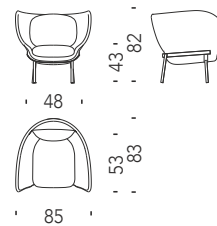

Glass top colors Glasfarben.....

Bases colors Farben gestelle.....

Table top Farben platte.....

Small Club

061

3,3 mt. ★ 6,2 m² 0,3 m³ 13 Kg

Lowback

096

4,4 mt. ★ 9,5 m² 0,6 m³ 32 Kg

Highback

091

6,5 mt. ★ 13 m² 1 m³ 36 Kg

Table 45 H.45 Alpi® top

0AX

Tisch 45 H.45 Alpi® platte

0,1 m³ 9 Kg

Table 75 H.40 Alpi® top

0AV

Tisch 75 H.40 Alpi® platte

0,3 m³ 12 Kg

Table 45 H.45 glass top

0AZ

Tisch 45 H.45 Glas platte

0,1 m³ 9 Kg