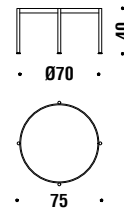

4,4 mt. ★ 9,5 m² 0,6 m³ 32 Kg

Highback

091

6,5 mt. ★ 13 m² 1 m³ 36 Kg

Table 45 H.45 Alpi® top

0AX

Tisch 45 H.45 Alpi® platte

0,1 m³ 9 Kg

Table 75 H.40 Alpi® top

0AV

Tisch 75 H.40 Alpi® platte

0,3 m³ 12 Kg

Table 45 H.45 glass top

0AZ

Tisch 45 H.45 Glas platte

0,1 m³ 9 Kg

Table 75 H.40 glass top

0AY

Tisch 75 H.40 Glas platte

0,3 m³ 12 Kg