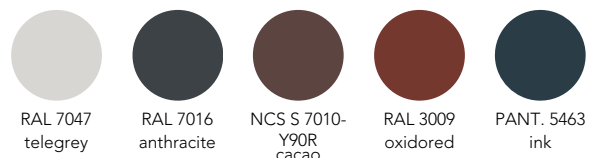

Glass top colors Glasfarben.....

Bases colors Farben gestelle.....

Table top Farben platte.....

Small Club

061

3,3 mt. ★ 6,2 m² 0,3 m³ 13 Kg

Lowback

096