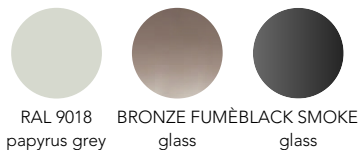

Glass top colors Glasfarben.....

Bases colors Farben gestelle.....

Table top Farben platte.....

Small Club

061

3,3 mt. ★ 6,2 m² 0,3 m³ 13 Kg

Lowback

096