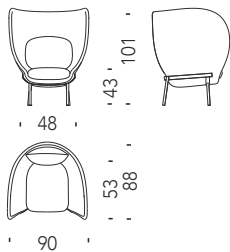

Glass top colors Glasfarben.....

Bases colors Farben gestelle.....

Table top Farben platte.....

Small Club

061

3,3 mt. ★ 6,2 m² 0,3 m³ 13 Kg

Lowback

096

4,4 mt. ★ 9,5 m² 0,6 m³ 32 Kg

Highback

091

6,5 mt. ★ 13 m² 1 m³ 36 Kg

Table 45 H.45 Alpi® top

0AX

Tisch 45 H.45 Alpi® platte

0,1 m³ 9 Kg

Table 75 H.40 Alpi® top

0AV

Tisch 75 H.40 Alpi® platte

0,3 m³ 12 Kg

Table 45 H.45 glass top

0AZ

Tisch 45 H.45 Glas platte

0,1 m³ 9 Kg

Table 75 H.40 glass top

0AY

Tisch 75 H.40 Glas platte

0,3 m³ 12 Kg