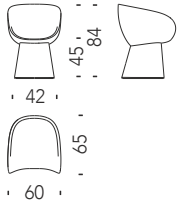

Glass top colors Glasfarben.....

Bases colors Farben gestelle.....

Table top Farben platte.....

Small Club

061

3,3 mt. ★ 6,2 m² 0,3 m³ 13 Kg

Lowback

096

4,4 mt. ★ 9,5 m² 0,6 m³ 32 Kg

Highback

091

6,5 mt. ★ 13 m² 1 m³ 36 Kg

Table 45 H.45 Alpi® top

0AX

Tisch 45 H.45 Alpi® platte

0,1 m³ 9 Kg

Table 75 H.40 Alpi® top

0AV

Tisch 75 H.40 Alpi® platte

0,3 m³ 12 Kg

Table 45 H.45 glass top

0AZ

Tisch 45 H.45 Glas platte

0,1 m³ 9 Kg