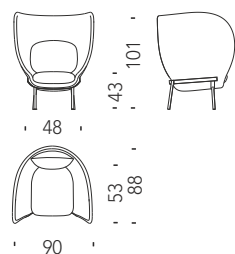

061

3,3 mt. ★ 6,2 m² 0,3 m³ 13 Kg

Lowback

096

4,4 mt. ★ 9,5 m² 0,6 m³ 32 Kg

Highback

091

6,5 mt. ★ 13 m² 1 m³ 36 Kg

Table 45 H.45 Alpi® top

0AX

Table 45 H.45 plateau en Alpi®

0,1 m³ 9 Kg

Table 75 H.40 Alpi® top

0AV

Table 75 H.40 plateau en Alpi®

0,3 m³ 12 Kg

Table 45 H.45 glass top

0AZ

Table 45 H.45 plateau en verre

0,1 m³ 9 Kg

Table 75 H.40 glass top

0AY

Table 75 H.40 plateau en verre

0,3 m³ 12 Kg