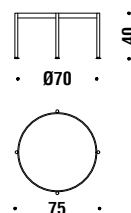

061

3,3 mt. ★ 6,2 m² 0,3 m³ 13 Kg

Lowback

096

4,4 mt. ★ 9,5 m² 0,6 m³ 32 Kg

Highback

091

6,5 mt. ★ 13 m² 1 m³ 36 Kg

Table 45 H.45 Alpi® top

0AX

Table 45 H.45 plateau en Alpi®

0,1 m³ 9 Kg

Table 75 H.40 Alpi® top

0AV

Table 75 H.40 plateau en Alpi®

0,3 m³ 12 Kg

Table 45 H.45 glass top

0AZ

Table 45 H.45 plateau en verre

0,1 m³ 9 Kg

Table 75 H.40 glass top

0AY

Table 75 H.40 plateau en verre

0,3 m³ 12 Kg