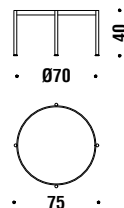

4,4 mt. ★ 9,5 m² 0,6 m³ 32 Kg

Highback

091

6,5 mt. ★ 13 m² 1 m³ 36 Kg

Table 45 H.45 Alpi® top

0AX

Table 45 H.45 plateau en Alpi®

0,1 m³ 9 Kg

Table 75 H.40 Alpi® top

0AV

Table 75 H.40 plateau en Alpi®

0,3 m³ 12 Kg

Table 45 H.45 glass top

0AZ

Table 45 H.45 plateau en verre

0,1 m³ 9 Kg

Table 75 H.40 glass top

0AY

Table 75 H.40 plateau en verre

0,3 m³ 12 Kg