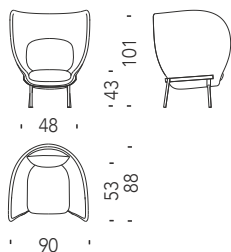

Glass top colors Couleurs de verre

Bases colors Couleurs bases

Table top Couleurs plateau

Small Club

061

3,3 mt. ★ 6,2 m² 0,3 m³ 13 Kg

Lowback

096

4,4 mt. ★ 9,5 m² 0,6 m³ 32 Kg

Highback

091

6,5 mt. ★ 13 m² 1 m³ 36 Kg

Table 45 H.45 Alpi® top

0AX

Table 45 H.45 plateau en Alpi®

0,1 m³ 9 Kg

Table 75 H.40 Alpi® top

0AV

Table 75 H.40 plateau en Alpi®

0,3 m³ 12 Kg

Table 45 H.45 glass top

0AZ

Table 45 H.45 plateau en verre

0,1 m³ 9 Kg

Table 75 H.40 glass top

0AY

Table 75 H.40 plateau en verre

0,3 m³ 12 Kg