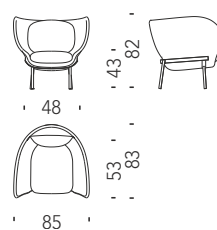

061

3,3 mt. ★ 6,2 m² 0,3 m³ 13 Kg

Lowback

096

4,4 mt. ★ 9,5 m² 0,6 m³ 32 Kg

Highback

091

6,5 mt. ★ 13 m² 1 m³ 36 Kg

Table 45 H.45 Alpi® top

0AX

Table 45 H.45 plateau en Alpi®

0,1 m³ 9 Kg

Table 75 H.40 Alpi® top

0AV

Table 75 H.40 plateau en Alpi®

0,3 m³ 12 Kg

Table 45 H.45 glass top

0AZ

Table 45 H.45 plateau en verre

0,1 m³ 9 Kg

Table 75 H.40 glass top

0AY

Table 75 H.40 plateau en verre

0,3 m³ 12 Kg