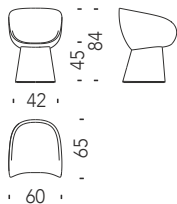

Glass top colors Couleurs de verre

Bases colors Couleurs bases

Table top Couleurs plateau

Small Club

061

3,3 mt. ★ 6,2 m² 0,3 m³ 13 Kg

Lowback

096

4,4 mt. ★ 9,5 m² 0,6 m³ 32 Kg

Highback

091

6,5 mt. ★ 13 m² 1 m³ 36 Kg

Table 45 H.45 Alpi® top

0AX

Table 45 H.45 plateau en Alpi®

0,1 m³ 9 Kg

Table 75 H.40 Alpi® top

0AV

Table 75 H.40 plateau en Alpi®

0,3 m³ 12 Kg

Table 45 H.45 glass top

0AZ

Table 45 H.45 plateau en verre

0,1 m³ 9 Kg