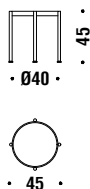

4,4 mt. ★ 9,5 m² 0,6 m³ 32 Kg

Highback

091

6,5 mt. ★ 13 m² 1 m³ 36 Kg

Table 45 H.45 Alpi® top

0AX

Table 45 H.45 plateau en Alpi®

0,1 m³ 9 Kg

Table 75 H.40 Alpi® top

0AV

Table 75 H.40 plateau en Alpi®

0,3 m³ 12 Kg

Table 45 H.45 glass top

0AZ

Table 45 H.45 plateau en verre

0,1 m³ 9 Kg

Table 75 H.40 glass top

0AY

Table 75 H.40 plateau en verre

0,3 m³ 12 Kg