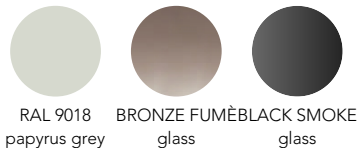

La collection Armada n'est pas déhoussable.

TABLE BASSE

Base en acier verni de poudre. Plateau en MDF plaqué Alpi® ou verre.

NOTE:

- avec revêtement en cuir le coussin cale-rein est toujours habillé en tissu.

Glass top colors Couleurs de verre

Bases colors Couleurs bases

Table top Couleurs plateau

Small Club

061

3,3 mt. ★ 6,2 m² 0,3 m³ 13 Kg

Lowback

096