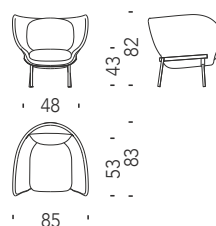

Glass top colors Couleurs de verre

Bases colors Couleurs bases

Table top Couleurs plateau

Small Club

061

3,3 mt. ★ 6,2 m² 0,3 m³ 13 Kg

Lowback

096

4,4 mt. ★ 9,5 m² 0,6 m³ 32 Kg

Highback

091

6,5 mt. ★ 13 m² 1 m³ 36 Kg

Table 45 H.45 Alpi® top

0AX

Table 45 H.45 plateau en Alpi®

0,1 m³ 9 Kg

Table 75 H.40 Alpi® top

0AV

Table 75 H.40 plateau en Alpi®

0,3 m³ 12 Kg

Table 45 H.45 glass top

0AZ

Table 45 H.45 plateau en verre

0,1 m³ 9 Kg