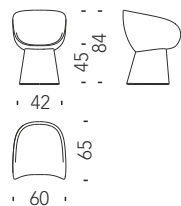

061

3,3 mt. ★ 6,2 m² 0,3 m³ 13 Kg

Lowback

096

4,4 mt. ★ 9,5 m² 0,6 m³ 32 Kg

Highback

091

6,5 mt. ★ 13 m² 1 m³ 36 Kg

Table 45 H.45 Alpi® top

0AX

Table 45 H.45 plateau en Alpi®

0,1 m³ 9 Kg

Table 75 H.40 Alpi® top

0AV

Table 75 H.40 plateau en Alpi®

0,3 m³ 12 Kg

Table 45 H.45 glass top

0AZ

Table 45 H.45 plateau en verre

0,1 m³ 9 Kg

Table 75 H.40 glass top

0AY

Table 75 H.40 plateau en verre

0,3 m³ 12 Kg