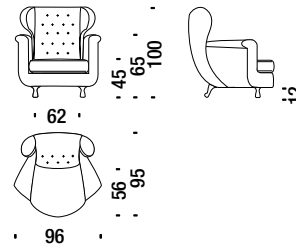

Bergere Papy capitonè

Bergere Papy capitonè

075

6 mt. ★ 10 m² 1,1 m³ 35 Kg

Round stool

Runder Hocker

OP5

2,5 mt. ★ 4,2 m² 0,3 m³ 14 Kg