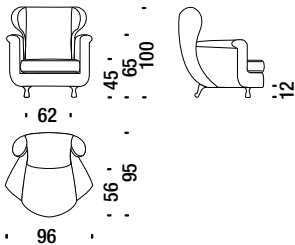

Bergere Papy

Bergere Papy

015

5,5 mt. ★ 9,5 m² 1,1 m³ 35 Kg