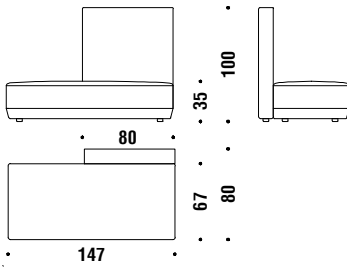

Element 80x80xH.40/70

M28

3,6 mt. ★ 6,6 m² ◻ 0,3 m³ 🛢 27 Kg

Element 80x80xH.40/100

Element 80x80xH.40/100

M08

3,8 mt. ★ 7,1 m² ◻ 0,5 m³ 🛢 30 Kg

Element 67x93xH.40/70

Chaise Longue 67x160xH.35/70

M15

4,2 mt. ★ 8 m² ◻ 1 m³ 🛢 28 Kg

Chaise Longue 67x160xH.35/100

Chaise Longue 67x160xH.35/100

M14

4,2 mt. ★ 8 m² ◻ 1 m³ 🛢 30 Kg

Left peninsula 147x80xH35/70

Halbinsel links 147x80xH35/70

M19

4,8 mt. ★ 9 m² ◻ 1 m³ 🛢 28 Kg

Right peninsula 147x80xH35/70

Halbinsel rechts 147x80xH35/70

M18

4,8 mt. ★ 9 m² ◻ 1 m³ 🛢 28 Kg

Left peninsula 147x80xH35/100

Halbinsel links 147x80xH35/100

M17

4,8 mt. ★ 9 m² 1 m³ 30 Kg

Right peninsula 147x80xH35/100

Halbinsel rechts 147x80xH35/100

M16

4,8 mt. ★ 9 m² 1 m³ 30 Kg

Element 147x80xH35/70