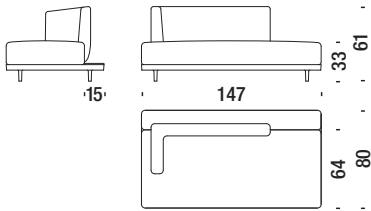

Halbinsel links 147x80xH35/100

M17

4,8 mt. ★ 9 m² 1 m³ 30 Kg

Right peninsula 147x80xH35/100

Halbinsel rechts 147x80xH35/100

M16

4,8 mt. ★ 9 m² 1 m³ 30 Kg

Element 147x80xH35/70

Hocker Ø 60x38

M41

1,6 mt. ★ 2,9 m² 0,3 m³ 11 Kg

Quarter stool 67x67x40

Hocker mit schnitz 67x67x40

M37

1,8 mt. ★ 3 m² 0,3 m³ 15 Kg

Stool Ø35 H.44

Hocker Ø35 H.44

M60

1,7 mt. ★ 3 m² 0,1 m³ 10 Kg

Stool 147x67x35

Hocker 147x67x35

M11

3,3 mt. ★ 5,4 m² 0,5 m³ 31 Kg

Settee left 147x80xH33/61

Sofa 2-Sitz links 147x80xH33/61

M36

6 mt. ★ 11,5 m² 1 m³ 45 Kg

Settee right 147x80xH33/61

Sofa 2-Sitz rechts 147x80xH33/61

M35

6 mt. ★ 11,5 m² 1 m³ 45 Kg

Half circle stool 134x67x40