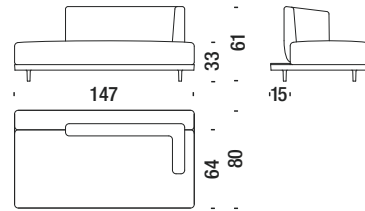

Halbinsel links 147x80xH35/100

M17

4,8 mt. ★ 9 m² 1 m³ 30 Kg

Right peninsula 147x80xH35/100

Halbinsel rechts 147x80xH35/100

M16

4,8 mt. ★ 9 m² 1 m³ 30 Kg

Element 147x80xH35/70

Hocker Ø35 H.44

M60

1,7 mt. ★ 3 m² 0,1 m³ 10 Kg

Stool 147x67x35

Hocker 147x67x35

M11

3,3 mt. ★ 5,4 m² 0,5 m³ 31 Kg

Settee left 147x80xH33/61

Sofa 2-Sitz links 147x80xH33/61

M36

6 mt. ★ 11,5 m² 1 m³ 45 Kg

Settee right 147x80xH33/61

Sofa 2-Sitz rechts 147x80xH33/61

M35

6 mt. ★ 11,5 m² 1 m³ 45 Kg

Half circle stool 134x67x40

Halbkreis Hocker 134x67x40

M21

3 mt. ★ 6,6 m² 0,7 m³ 35 Kg

Bench 67x67x28

Bank 67x67x28

M32

1,6 mt. ★ 2,9 m² 0,3 m³ 15 Kg

Bench 147x67x28