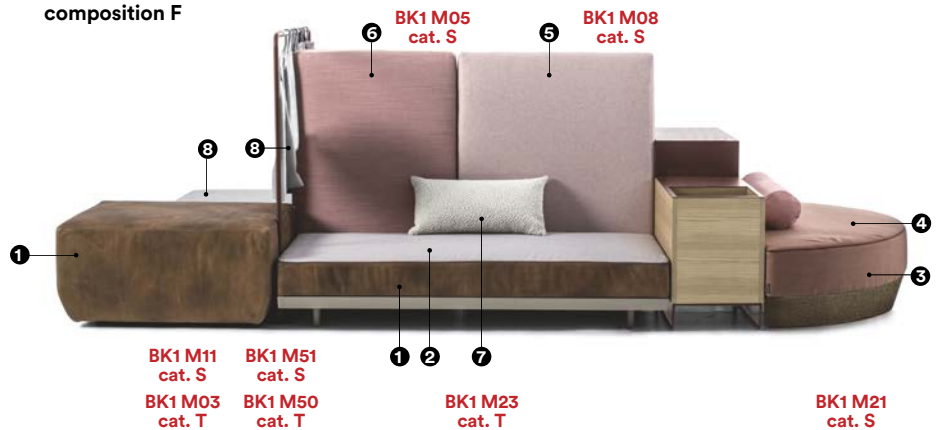

composition C

- 1 A5540 Steelcut Trio 645
- 2 A7288 Canvas 954
- 3 Oxidored Ral 3009
- 4 B0109 Caffè
- 5 A7283 Canvas 644
- 6 A4301 Stamskin F4340-07478
- 7 A3183 Steelcut Trio 3 553

composition D

- 1 A7283 Canvas 644
- 2 Graphite Ral 7024
- 3 A5943 Remix 762
- 4 A7299 Canvas 734
- 5 A4311 Stamskin Top F4340-07445
- 6 A7294 Canvas 424
- 7 A3177 Steelcut Trio 133
- 8 A4332 Stamskin Top F4340-07432

composition E1

- 1 A7296 Canvas 614
- 2 A4320 Stamskin top F4340-07496
- 3 A7275 Canvas 114
- 4 A3177 Steelcut trio 133
- 5 A7283 Canvas 644
- 6 A4301 Stamskin top F4340-07478
- 7 A5503 Checker split

composition F

- 1 B0183 Pull-up brown
- 2 A7276 Canvas 134
- 3 A4320 Stamskin F4340-07496
- 4 A7295 Canvas 454
- 5 A5868 Divina MD
- 6 A7296 Canvas 614
- 7 A7360 Units 2 Savanna
- 8 A7279 Canvas 244