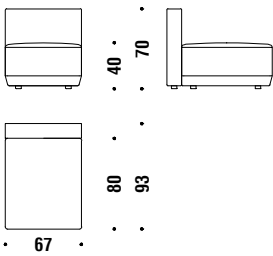

7,4 mt. ★ 13,5 m² 1,5 m³ 77 Kg

Composition E1R or E1L

Zusammenstellung E1R oder E1L

10,4 mt. ★ 19,5 m² 2 m³ 93 Kg

Composition FR or FL

Zusammenstellung FR oder FL

17,2 mt. ★ 30,4 m² 4,2 m³ 212 Kg

Element 80x80xH.40/70

Element 80x80xH.40/70

M28

3,6 mt. ★ 6,6 m² ◻ 0,3 m³ 🛢 27 Kg

Element 80x80xH.40/100

Element 80x80xH.40/100

M08

3,8 mt. ★ 7,1 m² ◻ 0,5 m³ 🛢 30 Kg

Element 67x93xH.40/70

Element 67x93xH.40/70

M29

2,7 mt. ★ 5 m² ◻ 0,3 m³ 🛢 24 Kg

Element 67x93xH.40/100

Element 67x93xH.40/100

M05

3,3 mt. ★ 6,3 m² ◻ 0,4 m³ 🛢 28 Kg

Chaise Longue 67x160xH.35/70