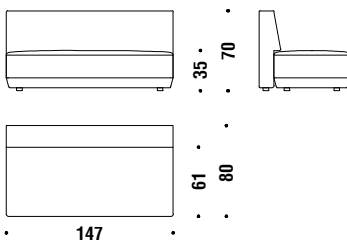

Halbinsel links 147x80xH35/70

M19

4,8 mt. ★ 9 m² ◻ 1 m³ 🛢 28 Kg

Right peninsula 147x80xH35/70

Halbinsel rechts 147x80xH35/70

M18

4,8 mt. ★ 9 m² ◻ 1 m³ 🛢 28 Kg

Left peninsula 147x80xH35/100

Halbinsel links 147x80xH35/100

M17

4,8 mt. ★ 9 m² 1 m³ 30 Kg

Right peninsula 147x80xH35/100

Halbinsel rechts 147x80xH35/100

M16

4,8 mt. ★ 9 m² 1 m³ 30 Kg

Element 147x80xH35/70

Element 147x80xH35/70

M20

4,8 mt. ★ 9 m² 1 m³ 35 Kg

Stool 80x67x40

Hocker 80x67x40

M03

1,8 mt. ★ 3 m² 0,3 m³ 17 Kg

Stool Ø 60x38