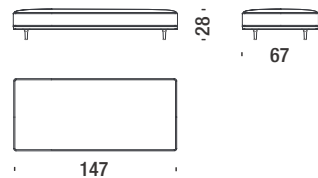

Hocker Ø35 H.44

M60

1,7 mt. ★ 3 m² 0,1 m³ 10 Kg

Stool 147x67x35

Hocker 147x67x35

M11

3,3 mt. ★ 5,4 m² 0,5 m³ 31 Kg

Settee left 147x80xH33/61

Sofa 2-Sitz links 147x80xH33/61

M36

6 mt. ★ 11,5 m² 1 m³ 45 Kg

Settee right 147x80xH33/61

Sofa 2-Sitz rechts 147x80xH33/61

M35

6 mt. ★ 11,5 m² 1 m³ 45 Kg

Half circle stool 134x67x40

Halbkreis Hocker 134x67x40

M21

3 mt. ★ 6,6 m² 0,7 m³ 35 Kg

Bench 67x67x28

Bank 67x67x28

M32

1,6 mt. ★ 2,9 m² 0,3 m³ 15 Kg

Bench 147x67x28

Bank 147x67x28

M23

2 mt. ★ 3,7 m² 0,5 m³ 25 Kg

Back cushion 52x28

Rücken Kissen 52x28

M42

0,8 mt. ★ 1 m²

Back cushion Ø 15x70