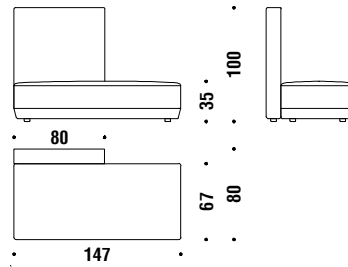

Halbinsel links 147x80xH35/70

M19

4,8 mt. ★ 9 m² ◻ 1 m³ 🛢 28 Kg

Right peninsula 147x80xH35/70

Halbinsel rechts 147x80xH35/70

M18

4,8 mt. ★ 9 m² ◻ 1 m³ 🛢 28 Kg

Left peninsula 147x80xH35/100

Halbinsel links 147x80xH35/100

M17

4,8 mt. ★ 9 m² 1 m³ 30 Kg

Right peninsula 147x80xH35/100

Halbinsel rechts 147x80xH35/100

M16

4,8 mt. ★ 9 m² 1 m³ 30 Kg

Element 147x80xH35/70

Element 147x80xH35/70

M20

4,8 mt. ★ 9 m² 1 m³ 35 Kg

Stool 80x67x40

Hocker 80x67x40

M03

1,8 mt. ★ 3 m² 0,3 m³ 17 Kg

Stool Ø 60x38