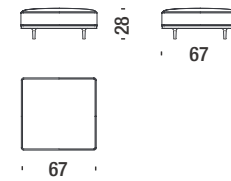

Hocker Ø35 H.44

M60

1,7 mt. ★ 3 m² 0,1 m³ 10 Kg

Stool 147x67x35

Hocker 147x67x35

M11

3,3 mt. ★ 5,4 m² 0,5 m³ 31 Kg

Settee left 147x80xH33/61

Sofa 2-Sitz links 147x80xH33/61

M36

6 mt. ★ 11,5 m² 1 m³ 45 Kg

Settee right 147x80xH33/61

Sofa 2-Sitz rechts 147x80xH33/61

M35

6 mt. ★ 11,5 m² 1 m³ 45 Kg

Half circle stool 134x67x40

Halbkreis Hocker 134x67x40

M21

3 mt. ★ 6,6 m² 0,7 m³ 35 Kg

Bench 67x67x28

Bank 67x67x28

M32

1,6 mt. ★ 2,9 m² 0,3 m³ 15 Kg

Bench 147x67x28

Bank 147x67x28

M23

2 mt. ★ 3,7 m² 0,5 m³ 25 Kg

Back cushion 52x28

Rücken Kissen 52x28

M42

0,8 mt. ★ 1 m²

Back cushion Ø 15x70