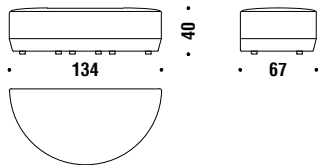

Halbinsel links 147x80xH35/100

M17

4,8 mt. ★ 9 m² 1 m³ 30 Kg

Right peninsula 147x80xH35/100

Halbinsel rechts 147x80xH35/100

M16

4,8 mt. ★ 9 m² 1 m³ 30 Kg

Element 147x80xH35/70

Hocker Ø35 H.44

M60

1,7 mt. ★ 3 m² 0,1 m³ 10 Kg

Stool 147x67x35

Hocker 147x67x35

M11

3,3 mt. ★ 5,4 m² 0,5 m³ 31 Kg

Settee left 147x80xH33/61

Sofa 2-Sitz links 147x80xH33/61

M36

6 mt. ★ 11,5 m² 1 m³ 45 Kg

Settee right 147x80xH33/61

Sofa 2-Sitz rechts 147x80xH33/61

M35

6 mt. ★ 11,5 m² 1 m³ 45 Kg

Half circle stool 134x67x40

Halbkreis Hocker 134x67x40

M21

3 mt. ★ 6,6 m² 0,7 m³ 35 Kg

Bench 67x67x28

Bank 67x67x28

M32

1,6 mt. ★ 2,9 m² 0,3 m³ 15 Kg

Bench 147x67x28