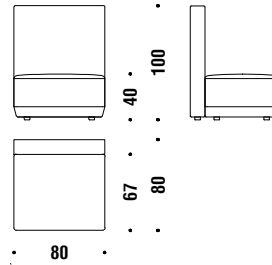

7,4 mt. ★ 13,5 m² 1,5 m³ 77 Kg

Composition E1R or E1L

Zusammenstellung E1R oder E1L

10,4 mt. ★ 19,5 m² 2 m³ 93 Kg

Composition FR or FL

Zusammenstellung FR oder FL

17,2 mt. ★ 30,4 m² 4,2 m³ 212 Kg

Element 80x80xH.40/70

Element 80x80xH.40/70

M28

3,6 mt. ★ 6,6 m² ◻ 0,3 m³ 🛢 27 Kg

Element 80x80xH.40/100

Element 80x80xH.40/100

M08

3,8 mt. ★ 7,1 m² ◻ 0,5 m³ 🛢 30 Kg

Element 67x93xH.40/70

Element 67x93xH.40/70

M29

2,7 mt. ★ 5 m² ◻ 0,3 m³ 🛢 24 Kg

Element 67x93xH.40/100

Element 67x93xH.40/100

M05

3,3 mt. ★ 6,3 m² ◻ 0,4 m³ 🛢 28 Kg

Chaise Longue 67x160xH.35/70