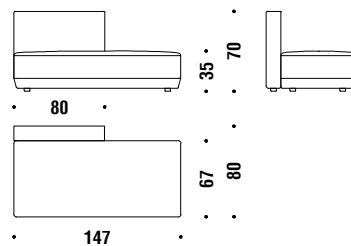

Chaise Longue 67x160xH.35/70

M15

4,2 mt. ★ 8 m² ◻ 1 m³ 🛢 28 Kg

Chaise Longue 67x160xH.35/100

Chaise Longue 67x160xH.35/100

M14

4,2 mt. ★ 8 m² ◻ 1 m³ 🛢 30 Kg

Left peninsula 147x80xH35/70

Halbinsel links 147x80xH35/70

M19

4,8 mt. ★ 9 m² ◻ 1 m³ 🛢 28 Kg

Right peninsula 147x80xH35/70

Halbinsel rechts 147x80xH35/70

M18

4,8 mt. ★ 9 m² ◻ 1 m³ 🛢 28 Kg

Left peninsula 147x80xH35/100

Halbinsel links 147x80xH35/100

M17

4,8 mt. ★ 9 m² 1 m³ 30 Kg

Right peninsula 147x80xH35/100

Halbinsel rechts 147x80xH35/100

M16

4,8 mt. ★ 9 m² 1 m³ 30 Kg

Element 147x80xH35/70