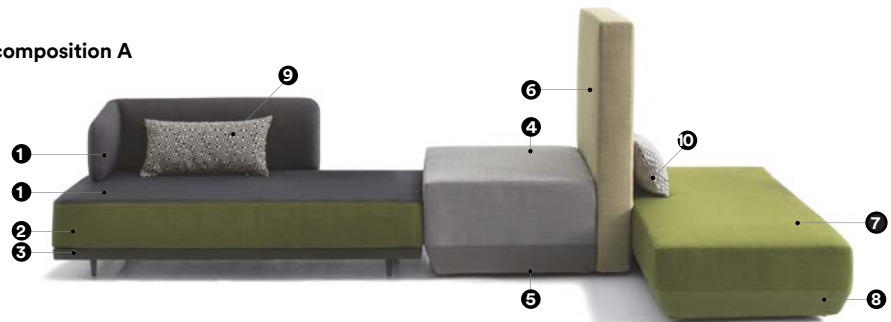

- 1 A7286 Canvas 764
- 2 A7288 Canvas 954
- 3 Sand Gey NCS 5005-Y20R
- 4 A3177 Steelcut Trio 133
- 5 A7840 Boltaflex 17403 Grey
- 6 A7293 Canvas 414
- 7 A7288 Canvas 954
- 8 A4307 Stamskin Top 43040-07474
- 9 A5503 Checker Split
- 10 A0960 Pictor 261.000

composition A

BK1 M36
cat. S

BK1 M08
cat. W

BK1 M11
cat. S

composition B

- 1 A5559 Steelcut Trio 655
- 2 A5540 Steelcut Trio 645
- 3 A7824 Bolta Flex 17704 Rosewood
- 4 A7283 Canvas 644
- 5 A4301 Stamskin Top F4340-07478
- 6 B0105 Cioccolato
- 7 A4356 Remix 653