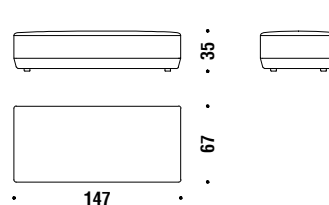

Halbinsel links 147x80xH35/100

M17

4,8 mt. ★ 9 m² 1 m³ 30 Kg

Right peninsula 147x80xH35/100

Halbinsel rechts 147x80xH35/100

M16

4,8 mt. ★ 9 m² 1 m³ 30 Kg

Element 147x80xH35/70

Hocker Ø 60x38

M41

1,6 mt. ★ 2,9 m² 0,3 m³ 11 Kg

Quarter stool 67x67x40

Hocker mit schnitz 67x67x40

M37

1,8 mt. ★ 3 m² 0,3 m³ 15 Kg

Stool Ø35 H.44

Hocker Ø35 H.44

M60

1,7 mt. ★ 3 m² 0,1 m³ 10 Kg

Stool 147x67x35

Hocker 147x67x35

M11

3,3 mt. ★ 5,4 m² 0,5 m³ 31 Kg

Settee left 147x80xH33/61

Sofa 2-Sitz links 147x80xH33/61

M36

6 mt. ★ 11,5 m² 1 m³ 45 Kg

Settee right 147x80xH33/61

Sofa 2-Sitz rechts 147x80xH33/61

M35

6 mt. ★ 11,5 m² 1 m³ 45 Kg

Half circle stool 134x67x40