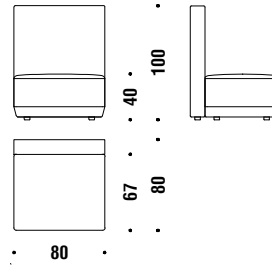

## Element 80x80xH.40/70

Elément 80x80xH.40/70

M28

3,6 mt. ★ 6,6 m<sup>2</sup> ◻ 0,3 m<sup>3</sup> 🛢 27 Kg

## Element 80x80xH.40/100

Elément 80x80xH.40/100

M08

3,8 mt. ★ 7,1 m<sup>2</sup> ◻ 0,5 m<sup>3</sup> 🛢 30 Kg

## Element 67x93xH.40/70

Elément 67x93xH.40/70

M29

2,7 mt. ★ 5 m<sup>2</sup> ◻ 0,3 m<sup>3</sup> 🛢 24 Kg