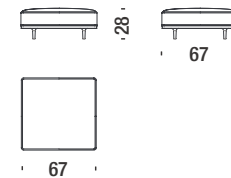

Bench 67x67x28

Banquette 67x67x28

M32

1,6 mt. ★ 2,9 m² 0,3 m³ 15 Kg