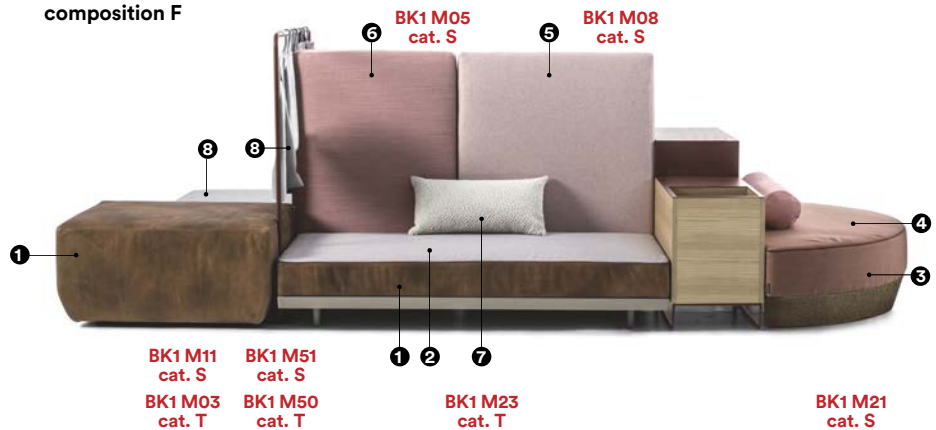

composition F