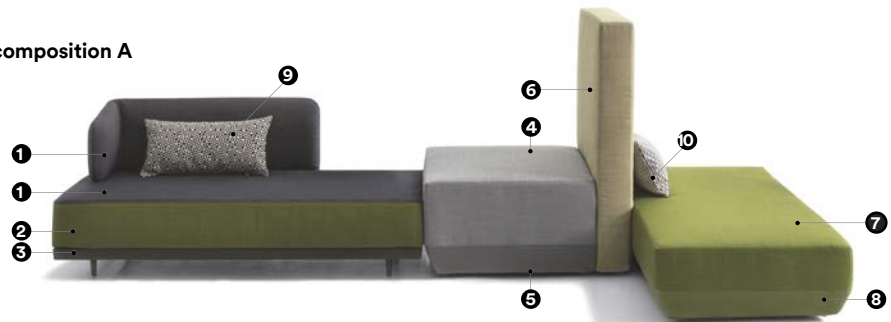

- 1 A7286 Canvas 764
- 2 A7288 Canvas 954
- 3 Sand Gey NCS 5005-Y20R
- 4 A3177 Steelcut Trio 133
- 5 A7840 Boltaflex 17403 Grey
- 6 A7293 Canvas 414
- 7 A7288 Canvas 954
- 8 A4307 Stamskin Top 43040-07474
- 9 A5503 Checker Split
- 10 A0960 Pictor 261.000

composition A

BK1 M36
cat. S

BK1 M08
cat. W

BK1 M11
cat. S

- 1 A5559 Steelcut Trio 655
- 2 A5540 Steelcut Trio 645
- 3 A7824 Bolta Flex 17704 Rosewood
- 4 A7283 Canvas 644
- 5 A4301 Stamskin Top F4340-07478
- 6 B0105 Cioccolato
- 7 A4356 Remix 653