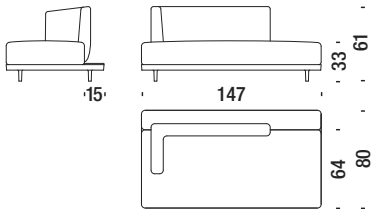

Settee left 147x80xH33/61

Petit can.gauche 147x80xH33/61

M36

6 mt. ★ 11,5 m² 1 m³ 45 Kg