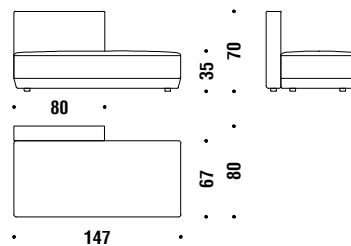

## Chaise Longue 67x160xH.35/100

Chaise Longue 67x160xH.35/100

M14

4,2 mt. ★ 8 m<sup>2</sup> ◻ 1 m<sup>3</sup> 🛢 30 Kg

## Left peninsula 147x80xH35/70

Peninsule gauche 147x80xH35/70

M19

4,8 mt. ★ 9 m<sup>2</sup> ◻ 1 m<sup>3</sup> 🛢 28 Kg

## Right peninsula 147x80xH35/70

Peninsule droite 147x80xH35/70

M18

4,8 mt. ★ 9 m<sup>2</sup> ◻ 1 m<sup>3</sup> 🛢 28 Kg