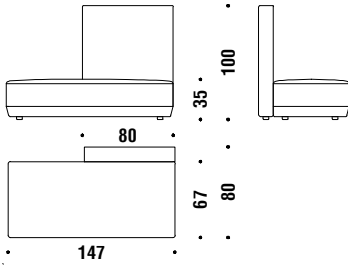

## Left peninsula 147x80xH35/70

Peninsule gauche 147x80xH35/70

M19

4,8 mt. ★ 9 m<sup>2</sup> ◻ 1 m<sup>3</sup> 🛢 28 Kg

## Right peninsula 147x80xH35/70

Peninsule droite 147x80xH35/70

M18

4,8 mt. ★ 9 m<sup>2</sup> ◻ 1 m<sup>3</sup> 🛢 28 Kg

## Left peninsula 147x80xH35/100

Peninsule gauche 147x80xH35/100

M17

4,8 mt. ★ 9 m<sup>2</sup> 1 m<sup>3</sup> 30 Kg