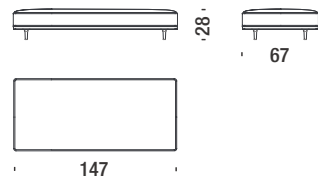

## Bench 67x67x28

Banquette 67x67x28

M32

1,6 mt. ★ 2,9 m<sup>2</sup> 0,3 m<sup>3</sup> 15 Kg

## Bench 147x67x28

Banquette 147x67x28

M23

2 mt. ★ 3,7 m<sup>2</sup> 0,5 m<sup>3</sup> 25 Kg