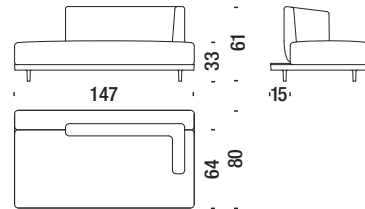

Settee right 147x80xH33/61

Petit canapè droit 147x80xH33/61

M35

6 mt. ★ 11,5 m² 1 m³ 45 Kg