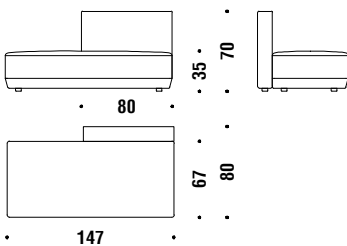

## Chaise Longue 67x160xH.35/100

Chaise Longue 67x160xH.35/100

M14

4,2 mt. ★ 8 m<sup>2</sup> ◻ 1 m<sup>3</sup> 🛢 30 Kg

## Left peninsula 147x80xH35/70

Peninsule gauche 147x80xH35/70

M19

4,8 mt. ★ 9 m<sup>2</sup> ◻ 1 m<sup>3</sup> 🛢 28 Kg