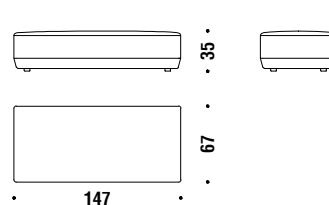

Stool 147x67x35

Pouf 147x67x35

M11

3,3 mt. ★ 5,4 m² 0,5 m³ 31 Kg