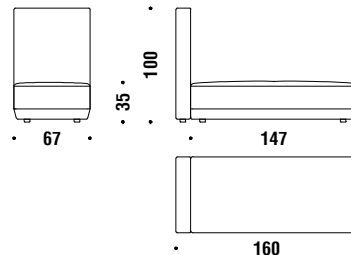

## Element 67x93xH.40/70

Elément 67x93xH.40/70

M29

2,7 mt. ★ 5 m<sup>2</sup> ◻ 0,3 m<sup>3</sup> 🛢 24 Kg

## Element 67x93xH.40/100

Elément 67x93xH.40/100

M05

3,3 mt. ★ 6,3 m<sup>2</sup> ◻ 0,4 m<sup>3</sup> 🛢 28 Kg

## Chaise Longue 67x160xH.35/70

Chaise Longue 67x160xH.35/70

M15

4,2 mt. ★ 8 m<sup>2</sup> ◻ 1 m<sup>3</sup> 🛢 28 Kg

## Chaise Longue 67x160xH.35/100

Chaise Longue 67x160xH.35/100

M14

4,2 mt. ★ 8 m<sup>2</sup> ◻ 1 m<sup>3</sup> 🛢 30 Kg