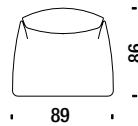

Top colors Farben Platten

STONE GREY Laminam® WHITE IVORY Laminam® SAND GREY Laminam® BLACK Laminam®

Base colors Farben Gestell

RAL 9003 traffic white RAL 9005 black

Chair

Stuhl 050

2 mt. 3,2 m² 0,3 m³ 14 Kg

Conference Chair

Conference Chair 0NC

2,2 mt. 3,4 m² 0,3 m³ 14 Kg

Small armchair

Sessel klein 061

2,2 mt. 3,8 m² 0,4 m³ 16 Kg

Armchair

Sessel 001

4 mt. 6,8 m² 0,8 m³ 24 Kg

Swivel armchair

Drehsessel 0V6

4 mt. 6,8 m² 0,8 m³ 35 Kg

Table Laminam® top

Tisch Laminam® platte 06H

0,2 m³ 14 Kg