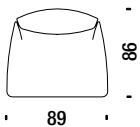

Top colors Farben Platten

STONE GREY Laminam® WHITE IVORY Laminam® SAND GREY Laminam® BLACK Laminam®

Base colors Farben Gestell

RAL 9003 traffic white RAL 9005 black

Chair

Stuhl 050

2 mt. 3,2 m² 0,3 m³ 14 Kg

Conference Chair

Conference Chair 0NC

2,2 mt. 3,4 m² 0,3 m³ 14 Kg

Small armchair

Sessel klein 061

2,2 mt. 3,8 m² 0,4 m³ 16 Kg

Armchair

Sessel 001

4 mt. 6,8 m² 0,8 m³ 24 Kg

Swivel armchair

Drehsessel 0V6

4 mt. 6,8 m² 0,8 m³ 35 Kg

Table Laminam® top

Tisch Laminam® platte 06H

0,2 m³ 14 Kg