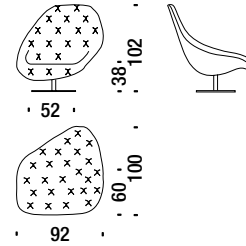

Armchair

Sessel

001

6,4 mt. 9,3 m² 1 m³ 49 Kg