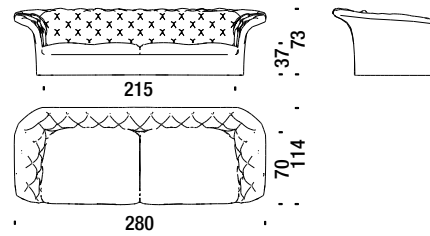

ANTHRACITE
RAL 7016

INK
PANT. 5463

2 seater sofa major

Sofa 2-Sitzig Major

018

13,8 mt. ★ 24,2 m² 2,1 m³ 94 Kg

3 seater sofa

Sofa 3-Sitzig

003

14,9 mt. ★ 27 m² 2,8 m³ 104 Kg

Sofa 230 without back cushions

Sofa 230 ohne Rücken Kissen

OVU

11,7 mt. ★ 19,8 m² 2,1 m³ 92 Kg

Sofa 280 without back cushions

Sofa 280 ohne Rücken Kissen

OVZ

13 mt. ★ 23 m² 2,8 m³ 102 Kg

Cushion 60x60

Kissen 60x60

AG0081

0,7 mt. ★ 0,9 m²

Cushion

Kissen