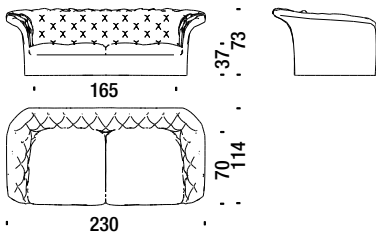

ANTHRACITE
RAL 7016

INK
PANT. 5463

2 seater sofa major

Sofa 2-Sitzig Major

018

13,8 mt. ★ 24,2 m² 2,1 m³ 94 Kg

3 seater sofa

Sofa 3-Sitzig

003

14,9 mt. ★ 27 m² 2,8 m³ 104 Kg

Sofa 230 without back cushions

Sofa 230 ohne Rücken Kissen

OVU

11,7 mt. ★ 19,8 m² 2,1 m³ 92 Kg

Sofa 280 without back cushions

Sofa 280 ohne Rücken Kissen

OVZ

13 mt. ★ 23 m² 2,8 m³ 102 Kg

Cushion 60x60

Kissen 60x60

AG0081

0,7 mt. ★ 0,9 m²

Cushion

Kissen