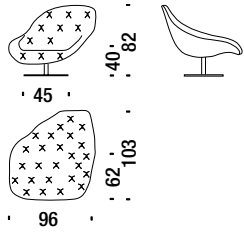

Small armchair

Sessel Klein

061

5 mt. 7 m² 0,9 m³ 45 Kg