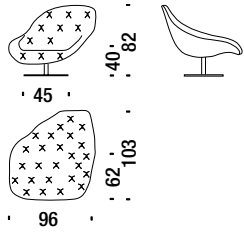

OVZ

13 mt. ★ 23 m² 2,8 m³ 102 Kg

Cushion 60x60

Kissen 60x60

AG0081

0,7 mt. ★ 0,9 m²

Cushion

Kissen

AG0080

0,6 mt. ★ 0,8 m²

Optional cushion 40x40

Optional Kissen 40x40

GE004K

0,6 mt. ★ 0,8 m²

Optional back cushion 58x52

Rücken Kissen optional 58x52

GE0531

0,8 mt. ★ 1,2 m²

Small armchair

Sessel Klein

061

5 mt. 7 m² 0,9 m³ 45 Kg

Armchair

Sessel

001

6,4 mt. 9,3 m² 1 m³ 49 Kg

Chaise Longue

Chaise Longue

036

8,8 mt. 11,6 m² 2 m³ 66 Kg

Seat cushion 50x50 small armchair

Sitzkissen 50x50 Sessel klein