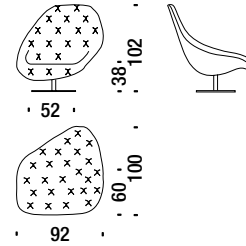

OVZ

13 mt. ★ 23 m² 2,8 m³ 102 Kg

Cushion 60x60

Kissen 60x60

AG0081

0,7 mt. ★ 0,9 m²

Cushion

Kissen

GE0531

0,8 mt. ★ 1,2 m²

Small armchair

Sessel Klein

061

5 mt. 7 m² 0,9 m³ 45 Kg

Armchair

Sessel

001

6,4 mt. 9,3 m² 1 m³ 49 Kg

Chaise Longue

Chaise Longue

036

8,8 mt. 11,6 m² 2 m³ 66 Kg

Seat cushion 50x50 small armchair

Sitzkissen 50x50 Sessel klein