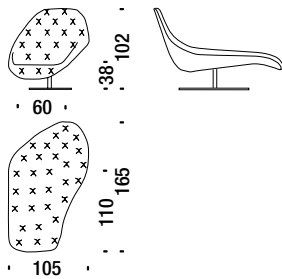

Chaise Longue

Chaise Longue

036

8,8 mt. 11,6 m² 2 m³ 66 Kg

Seat cushion 50x50 small armchair

Sitzkissen 50x50 Sessel klein

080

0,6 mt. 0,8 m²

Gentry optional cushion 58x28

Gentry optional kissen 58x28

GE0529

0,7 mt. 1,1 m²

Gentry optional cushion 58x52

Gentry optional kissen 58x52

GE0531

0,8 mt. 1,2 m²