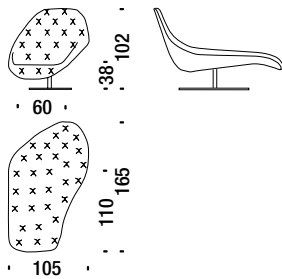

OVZ

13 mt. ★ 23 m² 2,8 m³ 102 Kg

Cushion 60x60

Kissen 60x60

AG0081

0,7 mt. ★ 0,9 m²

Cushion

Kissen

GE0531

0,8 mt. ★ 1,2 m²

Small armchair

Sessel Klein

061

5 mt. 7 m² 0,9 m³ 45 Kg

Armchair

Sessel

001

6,4 mt. 9,3 m² 1 m³ 49 Kg

Chaise Longue

Chaise Longue

036

8,8 mt. 11,6 m² 2 m³ 66 Kg

Seat cushion 50x50 small armchair

Sitzkissen 50x50 Sessel klein

080

0,6 mt. 0,8 m²

Gentry optional cushion 58x28

Gentry optional kissen 58x28

GE0529

0,7 mt. 1,1 m²

Gentry optional cushion 58x52

Gentry optional kissen 58x52