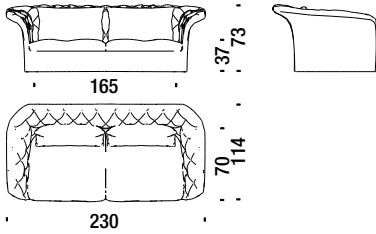

ANTHRACITE
RAL 7016

INK
PANT. 5463

2 seater sofa major

Sofa 2-Sitzig Major

018

13,8 mt. ★ 24,2 m² 2,1 m³ 94 Kg

3 seater sofa

Sofa 3-Sitzig

003

14,9 mt. ★ 27 m² 2,8 m³ 104 Kg

Sofa 230 without back cushions

Sofa 230 ohne Rücken Kissen

OVU

11,7 mt. ★ 19,8 m² 2,1 m³ 92 Kg

Sofa 280 without back cushions

Sofa 280 ohne Rücken Kissen