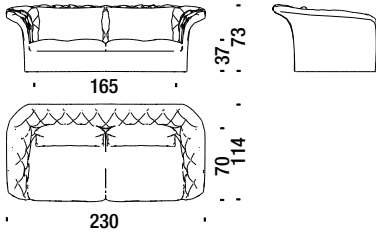

### Canapé 2 places major

018

13,8 mt. ★ 24,2 m<sup>2</sup> □ 2,1 m<sup>3</sup> 📦 94 Kg