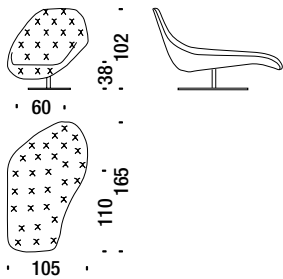

## Small armchair

Petit fauteuil

061

5 mt. 7 m<sup>2</sup> 0,9 m<sup>3</sup> 45 Kg

## Armchair

Fauteuil

001

6,4 mt. 9,3 m<sup>2</sup> 1 m<sup>3</sup> 49 Kg

## Chaise Longue

Chaise Longue

036

8,8 mt. 11,6 m<sup>2</sup> 2 m<sup>3</sup> 66 Kg

## Seat cushion 50x50 small armchair

Coussin assise 50x50 petit fauteuil

080

0,6 mt. 0,8 m<sup>2</sup>