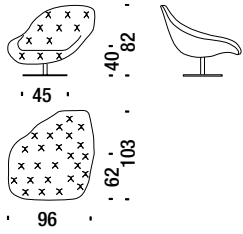

### Coussin dos optional 58x52

GE0531

0,8 mt. ★ 1,2 m<sup>2</sup>

## Small armchair

Petit fauteuil

061

5 mt. 7 m<sup>2</sup> 0,9 m<sup>3</sup> 45 Kg