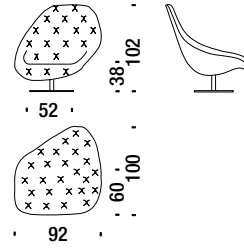

Armchair

Fauteuil

001

6,4 mt. 9,3 m² 1 m³ 49 Kg