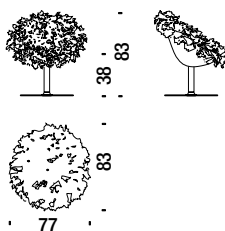

Bouquet

Design Tokuji Yoshioka - 2008

BQO

' vol. 2 SINGLE SEATS, TABLES AND ACCESSORIES

SMALL ARMCHAIR

Injected polyurethane flame-retardant foam over internal steel frame.

Swivel base is steel with powder coat finish; on neoprene rubber glides.

Available only in microfiber fabric in the following combinations:

B001 red/cyclamen/maroon with maroon shell cover;

B002 pink/old pink/orange with old pink shell cover;

B004 white/beige/salmon pink with beige shell cover;

B005 white with white shell cover.

Bouquet covers are removable.

NOTE:

- seat/back cover is machine-washable.

' vol. 2 EINZELSTÜHMÖBEL, TISCHE UND WOHNZUBEHÖR

KLEINER SESSEL

PU-Kaltschaum feuerhemmend, Innenstruktur aus

Stahl.

Drehgestell aus Stahl pulverbeschichtet; Fußgleiter aus Neopren.

Bezüge nur aus Mikrofaser in den Farben:

B001 rot/zyklam/bordeaux; Rückseite Bordeaux;

B002 rosa/altrosa/orange; Rückseite altrosa;

B004 weiß/beige/lachsrosa; Rückseite beige;

B005 weiß; Rückseite weiß.

Der Stuhl Bouquet ist abziehbar.

HINWEIS:

- Bezug kann gewaschen werden.

Fabric / base colours - Colori tessuti / base

Chair

Stuhl

0,6 m³ 29 Kg

050

€ €