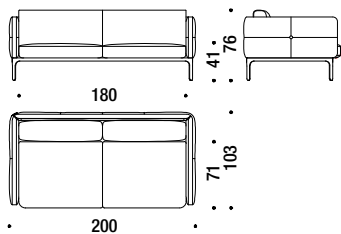

Base colors Farben Gestelle

2 seater sofa major 200

Sofa 2-Sitzig major 200

003

10,9 mt. 20,7 m² 1,8 m³ 95 Kg

3 seater sofa 220

Sofa 3-Sitzig 220

989

11 mt. 21 m² 1,9 m³ 100 Kg

Sofa 3 seater 240

Sofa 3-sitzig 240

090

11,5 mt. 21,8 m² 2,1 m³ 110 Kg

2 seater sofa major 200

Sofa 2-Sitzig major 200

003