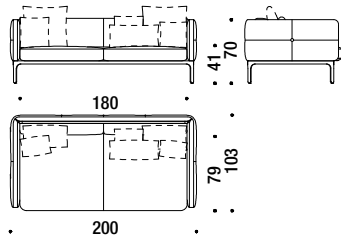

Base colors Farben Gestelle

2 seater sofa major 200

Sofa 2-Sitzig major 200

003

10,9 mt. 20,7 m² 1,8 m³ 95 Kg

3 seater sofa 220

Sofa 3-Sitzig 220

989

11 mt. 21 m² 1,9 m³ 100 Kg

Sofa 3 seater 240

Sofa 3-sitzig 240

090

11,5 mt. 21,8 m² 2,1 m³ 110 Kg

2 seater sofa major 200

Sofa 2-Sitzig major 200

003

11,8 mt. ★ 19,3 m² 1,8 m³ 95 Kg

3 seater sofa 220

Sofa 3-Sitzig 220

989

11,9 mt. ★ 19,3 m² 1,9 m³ 100 Kg

3 seater sofa 240

Sofa 3-Sitzig 240

090