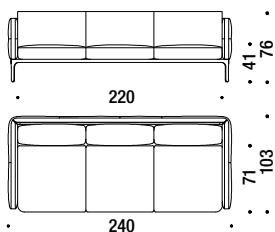

Base colors Farben Gestelle

2 seater sofa major 200

Sofa 2-Sitzig major 200

003

10,9 mt. 20,7 m² 1,8 m³ 95 Kg

3 seater sofa 220

Sofa 3-Sitzig 220

989

11 mt. 21 m² 1,9 m³ 100 Kg

Sofa 3 seater 240

Sofa 3-sitzig 240

090

11,5 mt. 21,8 m² 2,1 m³ 110 Kg

2 seater sofa major 200

Sofa 2-Sitzig major 200

003

11,8 mt. ★ 19,3 m² 1,8 m³ 95 Kg

3 seater sofa 220

Sofa 3-Sitzig 220

989

11,9 mt. ★ 19,3 m² 1,9 m³ 100 Kg

3 seater sofa 240

Sofa 3-Sitzig 240

090