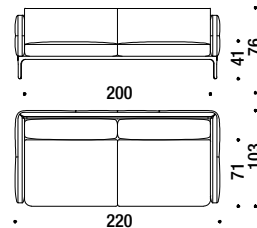

Base colors Farben Gestelle

2 seater sofa major 200

Sofa 2-Sitzig major 200

003

10,9 mt. 20,7 m² 1,8 m³ 95 Kg

3 seater sofa 220

Sofa 3-Sitzig 220

989

11 mt. 21 m² 1,9 m³ 100 Kg

Sofa 3 seater 240

Sofa 3-sitzig 240

090

11,5 mt. 21,8 m² 2,1 m³ 110 Kg

2 seater sofa major 200

Sofa 2-Sitzig major 200

003