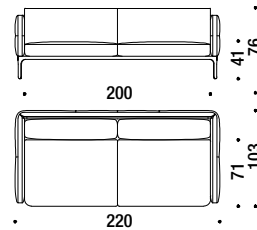

3 seater sofa 220

Divano 3 posti 220 989

11 mt. 21 m² 1,9 m³ 100 Kg