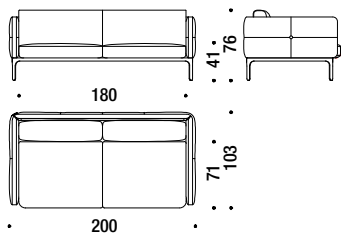

## 2 seater sofa major 200

Divano 2 posti major 200 003

10,9 mt. 20,7 m<sup>2</sup> 1,8 m<sup>3</sup> 95 Kg