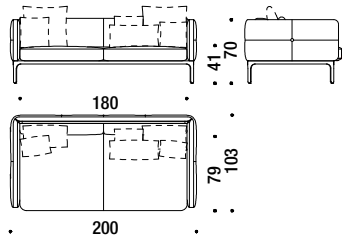

## Sofa 3 seater 240

Divano 3 posti 240 090

11,5 mt. 21,8 m<sup>2</sup> 2,1 m<sup>3</sup> 110 Kg

## 2 seater sofa major 200

**Divano 2 posti major 200** 003

11,8 mt. ★ 19,3 m<sup>2</sup> 1,8 m<sup>3</sup> 95 Kg