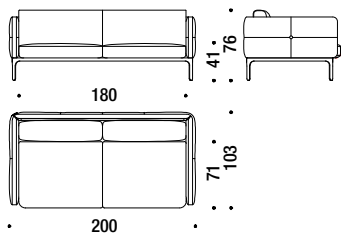

Base colors Colori basi

TELEGREY
RAL 7047

CACAO
NCS S 7010-
Y90R

ANTHRACITE
RAL 7016

2 seater sofa major 200

Divano 2 posti major 200 003

10,9 mt. ★ 20,7 m² 1,8 m³ 95 Kg

3 seater sofa 220

Divano 3 posti 220 989

11 mt. ★ 21 m² 1,9 m³ 100 Kg

Sofa 3 seater 240

Divano 3 posti 240 090

11,5 mt. ★ 21,8 m² 2,1 m³ 110 Kg

2 seater sofa major 200

Divano 2 posti major 200

003

11,8 mt. 19,3 m² 1,8 m³ 95 Kg

3 seater sofa 220

Divano 3 posti 220

989

11,9 mt. 19,3 m² 1,9 m³ 100 Kg

3 seater sofa 240

Divano 3 posti 240

090