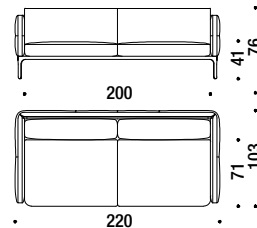

Base colors Colori basi

TELEGREY
RAL 7047

CACAO
NCS S 7010-
Y90R

ANTHRACITE
RAL 7016

2 seater sofa major 200

Divano 2 posti major 200 003

10,9 mt. ★ 20,7 m² 1,8 m³ 95 Kg

3 seater sofa 220

Divano 3 posti 220 989

11 mt. ★ 21 m² 1,9 m³ 100 Kg

Sofa 3 seater 240

Divano 3 posti 240 090

11,5 mt. ★ 21,8 m² 2,1 m³ 110 Kg

2 seater sofa major 200

Divano 2 posti major 200

003

11,8 mt. 19,3 m² 1,8 m³ 95 Kg

3 seater sofa 220

Divano 3 posti 220

989

11,9 mt. 19,3 m² 1,9 m³ 100 Kg

3 seater sofa 240

Divano 3 posti 240

090