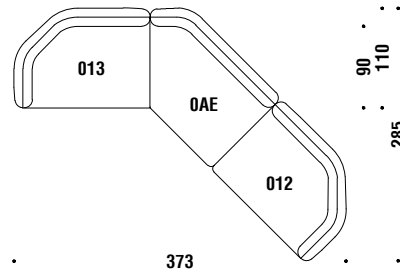

0AB

7,7 mt. ★ 14,7 m² 1,6 m³ 84 Kg

Corner element 45° left 180x110

Ecke Element 45° links 180x110

0AF

7,2 mt. ★ 13,5 m² 1,6 m³ 80 Kg

Corner element 45° right 180x110

Ecke Element 45° rechts 180x110

A20

11,2 mt. ★ 22,2 m² 2,6 m³ 130 Kg

Composition A30R or A30L

Zusammenstellung A30R oder A30L

A30

10,1 mt. ★ 19,7 m² 2,6 m³ 130 Kg

Composition A40R or A40L

Zusammenstellung A40R oder A40L

A40

14,9 mt. ★ 29,3 m² 3,8 m³ 190 Kg

Composition A12

Zusammenstellung A12

A12

13,2 mt. ★ 26 m² 3,1 m³ 170 Kg

Composition A13

Zusammenstellung A13