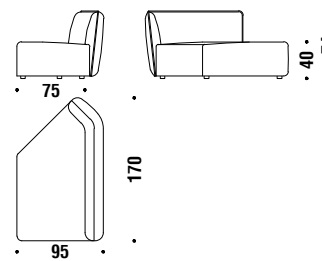

013

4,6 mt. ★ 9,2 m² □ 1,2 m³ 🛋️ 60 Kg

Right element 135x95

Element latera rechts 135x95

012

4,6 mt. ★ 9,2 m² □ 1,2 m³ 🛋️ 60 Kg

Small 90° corner 95x95

Ecke 90° Klein 95x95

0AA

4 mt. ★ 7,6 m² □ 0,7 m³ 🛋️ 50 Kg

Large 90° corner 125x125

Ecke 90° Gross 125x125

0AB

5,8 mt. ★ 11,1 m² □ 1,4 m³ 🛋️ 70 Kg

Corner element 45° left 170x95

Ecke Element 45° links 170x95

0AF

5,7 mt. ★ 10,9 m² □ 1,4 m³ 🛋️ 70 Kg

Corner element 45° right 170x95

Ecke Element 45° rechts 170x95

0AE

5,7 mt. ★ 10,9 m² □ 1,4 m³ 🛋️ 70 Kg

Element peninsula left 170x95

Element Halbinsel links 170x95

0AH

5,5 mt. ★ 10,5 m² □ 1,4 m³ 🛋️ 70 Kg

Element peninsula right 170x95

Element Halbinsel rechts 170x95

0AG

5,5 mt. ★ 10,5 m² □ 1,4 m³ 🛋️ 70 Kg

Chaise longue left 135x95

Chaise longue links 135x95