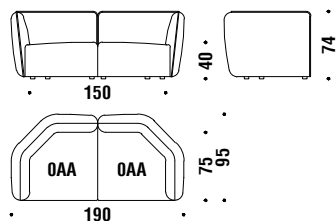

2 seater sofa major 190x95

Sofa 2-Sitzig Major 190x95

018

8 mt. ★ 15,2 m² 1,4 m³ 100 Kg