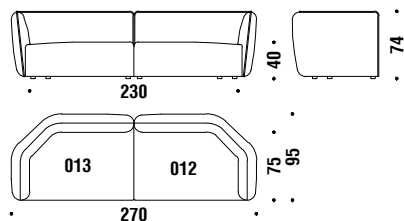

3 seater sofa 270x95

Sofa 3-Sitzig 270x95

003

9,2 mt. ★ 18,4 m² 2,4 m³ 120 Kg