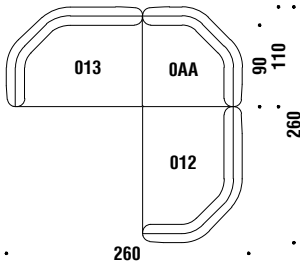

A10

10,2 mt. 19,6 m² 2,4 m³ 140 Kg

Composition A20R or A20L

Zusammenstellung A20R oder A20L

A20

12,9 mt. 24,8 m² 2,8 m³ 151 Kg

Composition A30R or A30L

Zusammenstellung A30R oder A30L

A30

12,2 mt. 23,2 m² 2,8 m³ 150 Kg

Composition A40R or A40L

Zusammenstellung A40R oder A40L

A40

17,6 mt. 33,7 m² 4 m³ 220 Kg

Composition A12

Zusammenstellung A12

A12

14,8 mt. 28,8 m² 3,4 m³ 200 Kg

Composition A13

Zusammenstellung A13

A13

18,1 mt. 34,9 m² 4 m³ 220 Kg

Left element 135x95

Element lateral links 135x95

0AA

4 mt. ★ 7,6 m² □ 0,7 m³ 🛋️ 50 Kg

Large 90° corner 125x125

Ecke 90° Gross 125x125

0AB

5,8 mt. ★ 11,1 m² □ 1,4 m³ 🛋️ 70 Kg

Corner element 45° left 170x95

Ecke Element 45° links 170x95