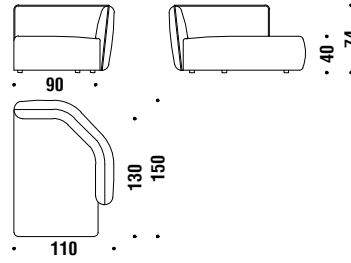

0AB

7,7 mt. ★ 14,7 m² 1,6 m³ 84 Kg

Corner element 45° left 180x110

Ecke Element 45° links 180x110

0AF

7,2 mt. ★ 13,5 m² 1,6 m³ 80 Kg

Corner element 45° right 180x110

Ecke Element 45° rechts 180x110

0AE

7,2 mt. ★ 13,5 m² 1,6 m³ 80 Kg

Element peninsula left 180x110

Element Halbinsel links 180x110

0AH

7 mt. ★ 13,1 m² 1,6 m³ 80 Kg

Element peninsula right 180x110

Element Halbinsel rechts 180x110

0AG

7 mt. ★ 13,1 m² 1,6 m³ 80 Kg

Chaise longue left 150x110

Chaise longue links 150x110

0AD

5 mt. ★ 9,5 m² 1,2 m³ 70 Kg

Chaise longue right 150x110

Chaise longue rechts 150x110

0AC

5 mt. ★ 9,5 m² 1,2 m³ 70 Kg

3 seater sofa 300x110

Sofa 3-Sitzig 300x110

003

10,4 mt. ★ 20,2 m² 2,4 m³ 140 Kg

Sofa Lounge 220x150

Sofa Lounge 220x150