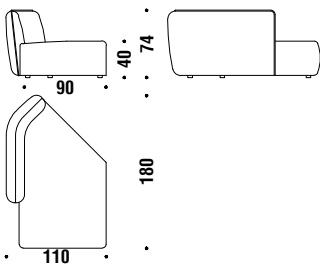

012

5,2 mt. ★ 10,1 m² 1,2 m³ 67 Kg

Small corner 110x110

Ecke Klein 110x110

0AA

4 mt. ★ 7,6 m² 1 m³ 60 Kg

Large corner 140x140

Ecke Gross 140x140

0AB

7,7 mt. ★ 14,7 m² 1,6 m³ 84 Kg

Corner element 45° left 180x110

Ecke Element 45° links 180x110

0AF

7,2 mt. ★ 13,5 m² 1,6 m³ 80 Kg

Corner element 45° right 180x110

Ecke Element 45° rechts 180x110

0AE

7,2 mt. ★ 13,5 m² 1,6 m³ 80 Kg

Element peninsula left 180x110

Element Halbinsel links 180x110

0AH

7 mt. ★ 13,1 m² 1,6 m³ 80 Kg

Element peninsula right 180x110

Element Halbinsel rechts 180x110

0AG

7 mt. ★ 13,1 m² 1,6 m³ 80 Kg

Chaise longue left 150x110

Chaise longue links 150x110

0AD

5 mt. ★ 9,5 m² 1,2 m³ 70 Kg

Chaise longue right 150x110

Chaise longue rechts 150x110