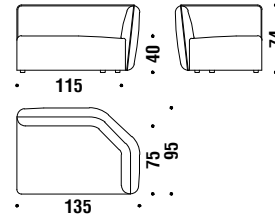

A12

14,8 mt. 28,8 m² 3,4 m³ 200 Kg

Composition A13

Zusammenstellung A13

A13

18,1 mt. 34,9 m² 4 m³ 220 Kg

Left element 135x95

Element lateral links 135x95

013

4,6 mt. ★ 9,2 m² □ 1,2 m³ 🛋️ 60 Kg

Right element 135x95

Element latera rechts 135x95

012

4,6 mt. ★ 9,2 m² □ 1,2 m³ 🛋️ 60 Kg

Small 90° corner 95x95

Ecke 90° Klein 95x95

0AA

4 mt. ★ 7,6 m² □ 0,7 m³ 🛋️ 50 Kg

Large 90° corner 125x125

Ecke 90° Gross 125x125

0AB

5,8 mt. ★ 11,1 m² □ 1,4 m³ 🛋️ 70 Kg

Corner element 45° left 170x95

Ecke Element 45° links 170x95

0AF

5,7 mt. ★ 10,9 m² □ 1,4 m³ 🛋️ 70 Kg

Corner element 45° right 170x95

Ecke Element 45° rechts 170x95

0AE

5,7 mt. ★ 10,9 m² □ 1,4 m³ 🛋️ 70 Kg

Element peninsula left 170x95

Element Halbinsel links 170x95