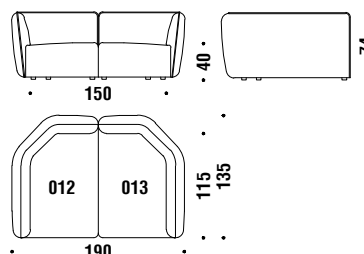

0AB

7,7 mt. ★ 14,7 m² 1,6 m³ 84 Kg

Corner element 45° left 180x110

Ecke Element 45° links 180x110

0AF

7,2 mt. ★ 13,5 m² 1,6 m³ 80 Kg

Corner element 45° right 180x110

Ecke Element 45° rechts 180x110

0AA

4 mt. ★ 7,6 m² □ 0,7 m³ 🛋️ 50 Kg

Large 90° corner 125x125

Ecke 90° Gross 125x125

0AB

5,8 mt. ★ 11,1 m² □ 1,4 m³ 🛋️ 70 Kg

Corner element 45° left 170x95

Ecke Element 45° links 170x95

0AF

5,7 mt. ★ 10,9 m² □ 1,4 m³ 🛋️ 70 Kg

Corner element 45° right 170x95

Ecke Element 45° rechts 170x95

0AE

5,7 mt. ★ 10,9 m² □ 1,4 m³ 🛋️ 70 Kg

Element peninsula left 170x95

Element Halbinsel links 170x95

003

9,2 mt. ★ 18,4 m² 2,4 m³ 120 Kg

Sofa Lounge 190x135

Sofa Lounge 190x135

0D9

9,2 mt. ★ 18,4 m² 2,4 m³ 120 Kg

2 seater sofa major 190x95

Sofa 2-Sitzig Major 190x95