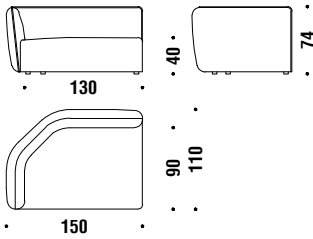

-CUSHIONS:

-Birds, Leafs, Ikebana

Lateral 1 seat unit left 150x110

1-Sitz Element links 150x110

013

5,2 mt. ★ 10,1 m² 1,2 m³ 67 Kg

Lateral 1 seat unit right 150x110

1-Sitz Element rechts 150x110

012

5,2 mt. ★ 10,1 m² 1,2 m³ 67 Kg

Small corner 110x110

Ecke Klein 110x110

0AA

4 mt. ★ 7,6 m² 1 m³ 60 Kg

Large corner 140x140

Ecke Gross 140x140

0AB

7,7 mt. ★ 14,7 m² 1,6 m³ 84 Kg

Corner element 45° left 180x110

Ecke Element 45° links 180x110

0AF

7,2 mt. ★ 13,5 m² 1,6 m³ 80 Kg

Corner element 45° right 180x110

Ecke Element 45° rechts 180x110

013

4,6 mt. ★ 9,2 m² □ 1,2 m³ 🛋️ 60 Kg

Right element 135x95

Element latera rechts 135x95

012

4,6 mt. ★ 9,2 m² □ 1,2 m³ 🛋️ 60 Kg

Small 90° corner 95x95

Ecke 90° Klein 95x95