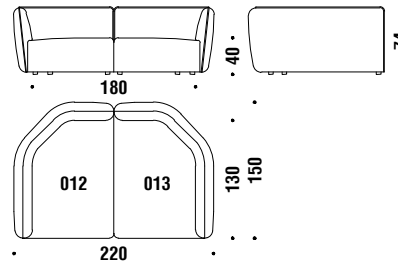

0AB

7,7 mt. ★ 14,7 m² 1,6 m³ 84 Kg

Corner element 45° left 180x110

Ecke Element 45° links 180x110

0AF

7,2 mt. ★ 13,5 m² 1,6 m³ 80 Kg

Corner element 45° right 180x110

Ecke Element 45° rechts 180x110

0AE

7,2 mt. ★ 13,5 m² 1,6 m³ 80 Kg

Element peninsula left 180x110

Element Halbinsel links 180x110

0AH

7 mt. ★ 13,1 m² 1,6 m³ 80 Kg

Element peninsula right 180x110

Element Halbinsel rechts 180x110

0AC

5 mt. ★ 9,5 m² 1,2 m³ 70 Kg

3 seater sofa 300x110

Sofa 3-Sitzig 300x110

003

10,4 mt. ★ 20,2 m² 2,4 m³ 140 Kg

Sofa Lounge 220x150

Sofa Lounge 220x150

0D9

10,4 mt. ★ 20,2 m² 2,4 m³ 140 Kg

2 seater sofa major 220x110

Sofa 2-Sitzig Major 220x110

018

7,5 mt. ★ 14,1 m² 2 m³ 120 Kg

Composition A10R or A10L

Zusammenstellung A10R oder A10L