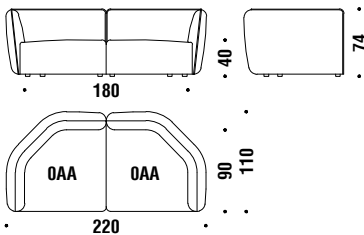

0AC

5 mt. ★ 9,5 m² 1,2 m³ 70 Kg

3 seater sofa 300x110

Sofa 3-Sitzig 300x110

003

10,4 mt. ★ 20,2 m² 2,4 m³ 140 Kg

Sofa Lounge 220x150

Sofa Lounge 220x150

0D9

10,4 mt. ★ 20,2 m² 2,4 m³ 140 Kg

2 seater sofa major 220x110

Sofa 2-Sitzig Major 220x110

018

7,5 mt. ★ 14,1 m² 2 m³ 120 Kg

Composition A10R or A10L

Zusammenstellung A10R oder A10L

A10

10,2 mt. 19,6 m² 2,4 m³ 140 Kg

Composition A20R or A20L

Zusammenstellung A20R oder A20L

A20

12,9 mt. 24,8 m² 2,8 m³ 151 Kg

Composition A30R or A30L

Zusammenstellung A30R oder A30L