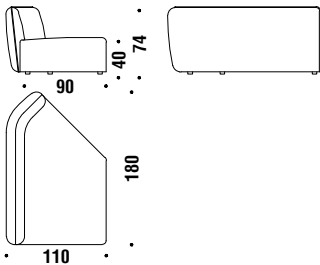

012

5,2 mt. ★ 10,1 m² 1,2 m³ 67 Kg

Small corner 110x110

Ecke Klein 110x110

0AA

4 mt. ★ 7,6 m² 1 m³ 60 Kg

Large corner 140x140

Ecke Gross 140x140

0AB

7,7 mt. ★ 14,7 m² 1,6 m³ 84 Kg

Corner element 45° left 180x110

Ecke Element 45° links 180x110

0AF

7,2 mt. ★ 13,5 m² 1,6 m³ 80 Kg

Corner element 45° right 180x110

Ecke Element 45° rechts 180x110

0AE

7,2 mt. ★ 13,5 m² 1,6 m³ 80 Kg

Element peninsula left 180x110

Element Halbinsel links 180x110

0AH

7 mt. ★ 13,1 m² 1,6 m³ 80 Kg

Element peninsula right 180x110

Element Halbinsel rechts 180x110

013

4,6 mt. ★ 9,2 m² □ 1,2 m³ 🛋️ 60 Kg

Right element 135x95

Element latera rechts 135x95

012

4,6 mt. ★ 9,2 m² □ 1,2 m³ 🛋️ 60 Kg

Small 90° corner 95x95

Ecke 90° Klein 95x95