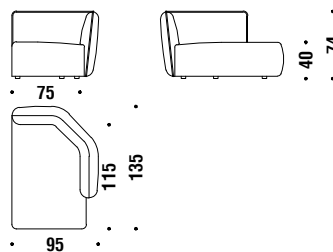

0AA

4 mt. ★ 7,6 m² □ 0,7 m³ 🛋️ 50 Kg

Large 90° corner 125x125

Ecke 90° Gross 125x125

0AB

5,8 mt. ★ 11,1 m² □ 1,4 m³ 🛋️ 70 Kg

Corner element 45° left 170x95

Ecke Element 45° links 170x95

0AF

5,7 mt. ★ 10,9 m² □ 1,4 m³ 🛋️ 70 Kg

Corner element 45° right 170x95

Ecke Element 45° rechts 170x95

0AE

5,7 mt. ★ 10,9 m² □ 1,4 m³ 🛋️ 70 Kg

Element peninsula left 170x95

Element Halbinsel links 170x95

0AH

5,5 mt. ★ 10,5 m² □ 1,4 m³ 🛋️ 70 Kg

Element peninsula right 170x95

Element Halbinsel rechts 170x95

0AG

5,5 mt. ★ 10,5 m² □ 1,4 m³ 🛋️ 70 Kg

Chaise longue left 135x95

Chaise longue links 135x95

0AD

4,4 mt. ★ 8,2 m² 1,2 m³ 60 Kg

Chaise longue right 135x95

Chaise longue rechts 135x95

0AC

4,4 mt. ★ 8,2 m² 1,2 m³ 60 Kg

3 seater sofa 270x95

Sofa 3-Sitzig 270x95