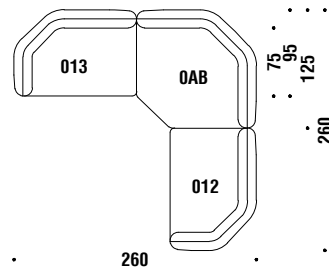

0AB

7,7 mt. ★ 14,7 m² 1,6 m³ 84 Kg

Corner element 45° left 180x110

Ecke Element 45° links 180x110

0AF

7,2 mt. ★ 13,5 m² 1,6 m³ 80 Kg

Corner element 45° right 180x110

Ecke Element 45° rechts 180x110

A20

11,2 mt. ★ 22,2 m² 2,6 m³ 130 Kg

Composition A30R or A30L

Zusammenstellung A30R oder A30L

A30

10,1 mt. ★ 19,7 m² 2,6 m³ 130 Kg

Composition A40R or A40L

Zusammenstellung A40R oder A40L

A40

14,9 mt. ★ 29,3 m² 3,8 m³ 190 Kg

Composition A12

Zusammenstellung A12

A12

13,2 mt. ★ 26 m² 3,1 m³ 170 Kg

Composition A13

Zusammenstellung A13

A13

15,8 mt. ★ 31,4 m² 3,8 m³ 190 Kg

Optional cushion 90x54

Optional Kissen 90x54 758

🌀 1,3 mt. ★ 1,6 m²

Optional cushion 56x42

Kissen optional 56x42 759

🌀 0,6 mt. ★ 0,7 m²