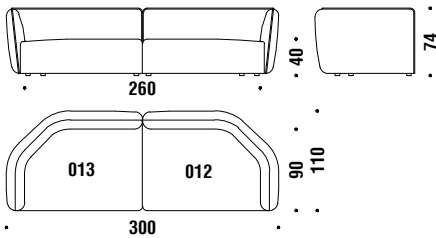

0AB

7,7 mt. ★ 14,7 m² 1,6 m³ 84 Kg

Corner element 45° left 180x110

Ecke Element 45° links 180x110

0AF

7,2 mt. ★ 13,5 m² 1,6 m³ 80 Kg

Corner element 45° right 180x110

Ecke Element 45° rechts 180x110

0AG

7 mt. ★ 13,1 m² 1,6 m³ 80 Kg

Chaise longue left 150x110

Chaise longue links 150x110

0AD

5 mt. ★ 9,5 m² 1,2 m³ 70 Kg

Chaise longue right 150x110

Chaise longue rechts 150x110

0AC

5 mt. ★ 9,5 m² 1,2 m³ 70 Kg

3 seater sofa 300x110

Sofa 3-Sitzig 300x110

003

10,4 mt. ★ 20,2 m² 2,4 m³ 140 Kg

Sofa Lounge 220x150

Sofa Lounge 220x150

0D9

10,4 mt. ★ 20,2 m² 2,4 m³ 140 Kg

2 seater sofa major 220x110

Sofa 2-Sitzig Major 220x110

018

7,5 mt. ★ 14,1 m² 2 m³ 120 Kg

Composition A10R or A10L

Zusammenstellung A10R oder A10L