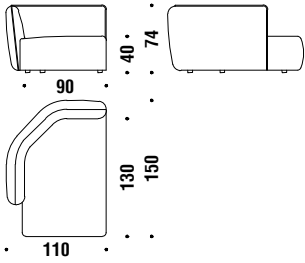

0AB

7,7 mt. ★ 14,7 m² 1,6 m³ 84 Kg

Corner element 45° left 180x110

Ecke Element 45° links 180x110

0AF

7,2 mt. ★ 13,5 m² 1,6 m³ 80 Kg

Corner element 45° right 180x110

Ecke Element 45° rechts 180x110

0AE

7,2 mt. ★ 13,5 m² 1,6 m³ 80 Kg

Element peninsula left 180x110

Element Halbinsel links 180x110

0AH

7 mt. ★ 13,1 m² 1,6 m³ 80 Kg

Element peninsula right 180x110

Element Halbinsel rechts 180x110

0AG

7 mt. ★ 13,1 m² 1,6 m³ 80 Kg

Chaise longue left 150x110

Chaise longue links 150x110

0AD

5 mt. ★ 9,5 m² 1,2 m³ 70 Kg

Chaise longue right 150x110

Chaise longue rechts 150x110

0AC

5 mt. ★ 9,5 m² 1,2 m³ 70 Kg

3 seater sofa 300x110

Sofa 3-Sitzig 300x110

003

10,4 mt. ★ 20,2 m² 2,4 m³ 140 Kg

Sofa Lounge 220x150

Sofa Lounge 220x150