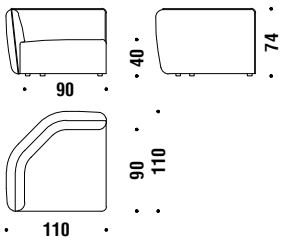

-CUSHIONS:

-Birds, Leafs, Ikebana

Lateral 1 seat unit left 150x110

1-Sitz Element links 150x110

013

5,2 mt. ★ 10,1 m² 1,2 m³ 67 Kg

Lateral 1 seat unit right 150x110

1-Sitz Element rechts 150x110

012

5,2 mt. ★ 10,1 m² 1,2 m³ 67 Kg

Small corner 110x110

Ecke Klein 110x110

0AA

4 mt. ★ 7,6 m² 1 m³ 60 Kg

Large corner 140x140

Ecke Gross 140x140

0AB

7,7 mt. ★ 14,7 m² 1,6 m³ 84 Kg

Corner element 45° left 180x110

Ecke Element 45° links 180x110

0AF

7,2 mt. ★ 13,5 m² 1,6 m³ 80 Kg

Corner element 45° right 180x110

Ecke Element 45° rechts 180x110

0AE

7,2 mt. ★ 13,5 m² 1,6 m³ 80 Kg

Element peninsula left 180x110

Element Halbinsel links 180x110

0AH

7 mt. ★ 13,1 m² 1,6 m³ 80 Kg

Element peninsula right 180x110

Element Halbinsel rechts 180x110