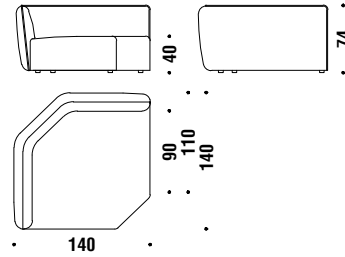

-CUSHIONS:

-Birds, Leafs, Ikebana

Lateral 1 seat unit left 150x110

1-Sitz Element links 150x110

013

5,2 mt. ★ 10,1 m² 1,2 m³ 67 Kg

Lateral 1 seat unit right 150x110

1-Sitz Element rechts 150x110

012

5,2 mt. ★ 10,1 m² 1,2 m³ 67 Kg

Small corner 110x110

Ecke Klein 110x110

0AA

4 mt. ★ 7,6 m² 1 m³ 60 Kg

Large corner 140x140

Ecke Gross 140x140

0AB

7,7 mt. ★ 14,7 m² 1,6 m³ 84 Kg

Corner element 45° left 180x110

Ecke Element 45° links 180x110

0AF

7,2 mt. ★ 13,5 m² 1,6 m³ 80 Kg

Corner element 45° right 180x110

Ecke Element 45° rechts 180x110

0AE

7,2 mt. ★ 13,5 m² 1,6 m³ 80 Kg

Element peninsula left 180x110

Element Halbinsel links 180x110

0AH

7 mt. ★ 13,1 m² 1,6 m³ 80 Kg

Element peninsula right 180x110

Element Halbinsel rechts 180x110