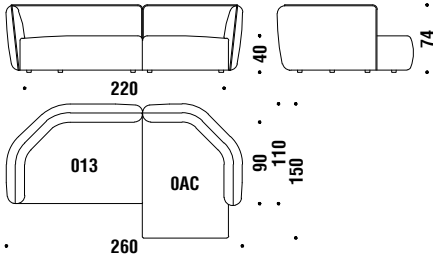

0AB

7,7 mt. ★ 14,7 m² 1,6 m³ 84 Kg

Corner element 45° left 180x110

Ecke Element 45° links 180x110

0AF

7,2 mt. ★ 13,5 m² 1,6 m³ 80 Kg

Corner element 45° right 180x110

Ecke Element 45° rechts 180x110

0AC

5 mt. ★ 9,5 m² 1,2 m³ 70 Kg

3 seater sofa 300x110

Sofa 3-Sitzig 300x110

003

10,4 mt. ★ 20,2 m² 2,4 m³ 140 Kg

Sofa Lounge 220x150

Sofa Lounge 220x150

0D9

10,4 mt. ★ 20,2 m² 2,4 m³ 140 Kg

2 seater sofa major 220x110

Sofa 2-Sitzig Major 220x110

018

7,5 mt. ★ 14,1 m² 2 m³ 120 Kg

Composition A10R or A10L

Zusammenstellung A10R oder A10L

A10

10,2 mt. 19,6 m² 2,4 m³ 140 Kg

Composition A20R or A20L

Zusammenstellung A20R oder A20L

A20

12,9 mt. 24,8 m² 2,8 m³ 151 Kg

Composition A30R or A30L

Zusammenstellung A30R oder A30L