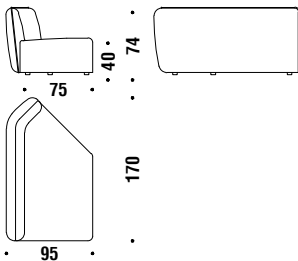

A12

14,8 mt. 28,8 m² 3,4 m³ 200 Kg

Composition A13

Zusammenstellung A13

A13

18,1 mt. 34,9 m² 4 m³ 220 Kg

Left element 135x95

Element lateral links 135x95

013

4,6 mt. ★ 9,2 m² □ 1,2 m³ 🛋️ 60 Kg

Right element 135x95

Element latera rechts 135x95

012

4,6 mt. ★ 9,2 m² □ 1,2 m³ 🛋️ 60 Kg

Small 90° corner 95x95

Ecke 90° Klein 95x95

0AA

4 mt. ★ 7,6 m² □ 0,7 m³ 🛋️ 50 Kg

Large 90° corner 125x125

Ecke 90° Gross 125x125

0AB

5,8 mt. ★ 11,1 m² □ 1,4 m³ 🛋️ 70 Kg

Corner element 45° left 170x95

Ecke Element 45° links 170x95

0AF

5,7 mt. ★ 10,9 m² □ 1,4 m³ 🛋️ 70 Kg

Corner element 45° right 170x95

Ecke Element 45° rechts 170x95

0AE

5,7 mt. ★ 10,9 m² □ 1,4 m³ 🛋️ 70 Kg

Element peninsula left 170x95

Element Halbinsel links 170x95