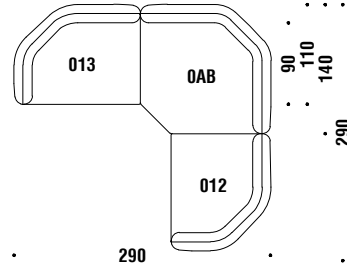

A30

12,2 mt. 23,2 m² 2,8 m³ 150 Kg

Composition A40R or A40L

Zusammenstellung A40R oder A40L

A40

17,6 mt. 33,7 m² 4 m³ 220 Kg

Composition A12

Zusammenstellung A12

A12

14,8 mt. 28,8 m² 3,4 m³ 200 Kg

Composition A13

Zusammenstellung A13

A13

18,1 mt. 34,9 m² 4 m³ 220 Kg

Left element 135x95

Element lateral links 135x95

013

4,6 mt. ★ 9,2 m² □ 1,2 m³ 🛋️ 60 Kg

Right element 135x95

Element latera rechts 135x95

012

4,6 mt. ★ 9,2 m² □ 1,2 m³ 🛋️ 60 Kg

Small 90° corner 95x95

Ecke 90° Klein 95x95

0AA

4 mt. ★ 7,6 m² □ 0,7 m³ 🛋️ 50 Kg

Large 90° corner 125x125

Ecke 90° Gross 125x125

0AB

5,8 mt. ★ 11,1 m² □ 1,4 m³ 🛋️ 70 Kg

Corner element 45° left 170x95

Ecke Element 45° links 170x95