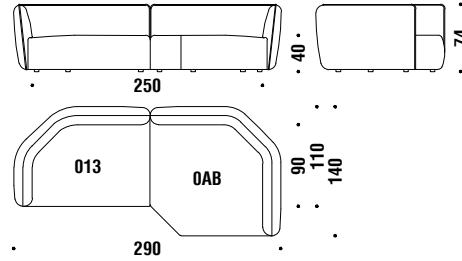

0D9

10,4 mt. ★ 20,2 m² 2,4 m³ 140 Kg

2 seater sofa major 220x110

Sofa 2-Sitzig Major 220x110

018

7,5 mt. ★ 14,1 m² 2 m³ 120 Kg

Composition A10R or A10L

Zusammenstellung A10R oder A10L

A10

10,2 mt. 19,6 m² 2,4 m³ 140 Kg

Composition A20R or A20L

Zusammenstellung A20R oder A20L

A20

12,9 mt. 24,8 m² 2,8 m³ 151 Kg

Composition A30R or A30L

Zusammenstellung A30R oder A30L

A30

12,2 mt. 23,2 m² 2,8 m³ 150 Kg

Composition A40R or A40L

Zusammenstellung A40R oder A40L

A40

17,6 mt. 33,7 m² 4 m³ 220 Kg

Composition A12

Zusammenstellung A12

0AA

4 mt. ★ 7,6 m² □ 0,7 m³ 🛋️ 50 Kg

Large 90° corner 125x125

Ecke 90° Gross 125x125

0AB

5,8 mt. ★ 11,1 m² □ 1,4 m³ 🛋️ 70 Kg

Corner element 45° left 170x95

Ecke Element 45° links 170x95