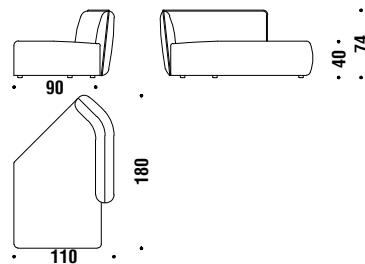

012

5,2 mt. ★ 10,1 m² 1,2 m³ 67 Kg

Small corner 110x110

Ecke Klein 110x110

0AA

4 mt. ★ 7,6 m² 1 m³ 60 Kg

Large corner 140x140

Ecke Gross 140x140

0AB

7,7 mt. ★ 14,7 m² 1,6 m³ 84 Kg

Corner element 45° left 180x110

Ecke Element 45° links 180x110

0AF

7,2 mt. ★ 13,5 m² 1,6 m³ 80 Kg

Corner element 45° right 180x110

Ecke Element 45° rechts 180x110

0AE

7,2 mt. ★ 13,5 m² 1,6 m³ 80 Kg

Element peninsula left 180x110

Element Halbinsel links 180x110

0AH

7 mt. ★ 13,1 m² 1,6 m³ 80 Kg

Element peninsula right 180x110

Element Halbinsel rechts 180x110

0AG

7 mt. ★ 13,1 m² 1,6 m³ 80 Kg

Chaise longue left 150x110

Chaise longue links 150x110

0AD

5 mt. ★ 9,5 m² 1,2 m³ 70 Kg

Chaise longue right 150x110

Chaise longue rechts 150x110