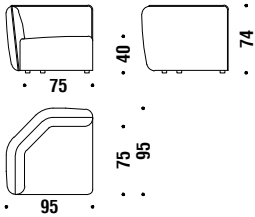

A12

14,8 mt. 28,8 m² 3,4 m³ 200 Kg

Composition A13

Zusammenstellung A13

A13

18,1 mt. 34,9 m² 4 m³ 220 Kg

Left element 135x95

Element lateral links 135x95

013

4,6 mt. ★ 9,2 m² □ 1,2 m³ 🛋️ 60 Kg

Right element 135x95

Element latera rechts 135x95

012

4,6 mt. ★ 9,2 m² □ 1,2 m³ 🛋️ 60 Kg

Small 90° corner 95x95

Ecke 90° Klein 95x95

0AA

4 mt. ★ 7,6 m² □ 0,7 m³ 🛋️ 50 Kg

Large 90° corner 125x125

Ecke 90° Gross 125x125

0AB

5,8 mt. ★ 11,1 m² □ 1,4 m³ 🛋️ 70 Kg

Corner element 45° left 170x95

Ecke Element 45° links 170x95

0AF

5,7 mt. ★ 10,9 m² □ 1,4 m³ 🛋️ 70 Kg

Corner element 45° right 170x95

Ecke Element 45° rechts 170x95

0AE

5,7 mt. ★ 10,9 m² □ 1,4 m³ 🛋️ 70 Kg

Element peninsula left 170x95

Element Halbinsel links 170x95