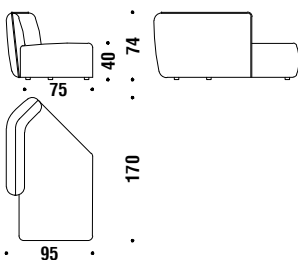

013

4,6 mt. ★ 9,2 m² □ 1,2 m³ 🛋️ 60 Kg

Right element 135x95

Element latera rechts 135x95

012

4,6 mt. ★ 9,2 m² □ 1,2 m³ 🛋️ 60 Kg

Small 90° corner 95x95

Ecke 90° Klein 95x95

0AA

4 mt. ★ 7,6 m² □ 0,7 m³ 🛋️ 50 Kg

Large 90° corner 125x125

Ecke 90° Gross 125x125

0AB

5,8 mt. ★ 11,1 m² □ 1,4 m³ 🛋️ 70 Kg

Corner element 45° left 170x95

Ecke Element 45° links 170x95

0AF

5,7 mt. ★ 10,9 m² □ 1,4 m³ 🛋️ 70 Kg

Corner element 45° right 170x95

Ecke Element 45° rechts 170x95

0AE

5,7 mt. ★ 10,9 m² □ 1,4 m³ 🛋️ 70 Kg

Element peninsula left 170x95

Element Halbinsel links 170x95

0AH

5,5 mt. ★ 10,5 m² □ 1,4 m³ 🛋️ 70 Kg

Element peninsula right 170x95

Element Halbinsel rechts 170x95

0AG

5,5 mt. ★ 10,5 m² □ 1,4 m³ 🛋️ 70 Kg

Chaise longue left 135x95

Chaise longue links 135x95