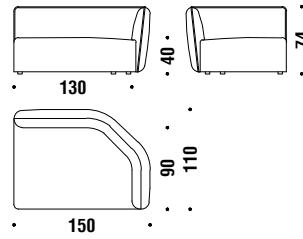

-CUSHIONS:

-Birds, Leafs, Ikebana

Lateral 1 seat unit left 150x110

1-Sitz Element links 150x110

013

5,2 mt. ★ 10,1 m² 1,2 m³ 67 Kg

Lateral 1 seat unit right 150x110

1-Sitz Element rechts 150x110

012

5,2 mt. ★ 10,1 m² 1,2 m³ 67 Kg

Small corner 110x110

Ecke Klein 110x110

0AA

4 mt. ★ 7,6 m² 1 m³ 60 Kg

Large corner 140x140

Ecke Gross 140x140

0AB

7,7 mt. ★ 14,7 m² 1,6 m³ 84 Kg

Corner element 45° left 180x110

Ecke Element 45° links 180x110

0AF

7,2 mt. ★ 13,5 m² 1,6 m³ 80 Kg

Corner element 45° right 180x110

Ecke Element 45° rechts 180x110

0AE

7,2 mt. ★ 13,5 m² 1,6 m³ 80 Kg

Element peninsula left 180x110

Element Halbinsel links 180x110

0AH

7 mt. ★ 13,1 m² 1,6 m³ 80 Kg

Element peninsula right 180x110

Element Halbinsel rechts 180x110