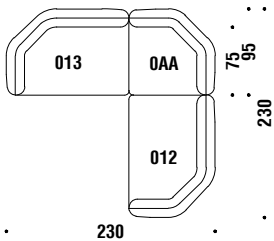

0AB

7,7 mt. ★ 14,7 m² 1,6 m³ 84 Kg

Corner element 45° left 180x110

Ecke Element 45° links 180x110

0AF

7,2 mt. ★ 13,5 m² 1,6 m³ 80 Kg

Corner element 45° right 180x110

Ecke Element 45° rechts 180x110

A20

11,2 mt. ★ 22,2 m² 2,6 m³ 130 Kg

Composition A30R or A30L

Zusammenstellung A30R oder A30L

A30

10,1 mt. ★ 19,7 m² 2,6 m³ 130 Kg

Composition A40R or A40L

Zusammenstellung A40R oder A40L

A40

14,9 mt. ★ 29,3 m² 3,8 m³ 190 Kg

Composition A12

Zusammenstellung A12

A12

13,2 mt. ★ 26 m² 3,1 m³ 170 Kg

Composition A13

Zusammenstellung A13

A13

15,8 mt. ★ 31,4 m² 3,8 m³ 190 Kg

Optional cushion 90x54

Optional Kissen 90x54 758

🌀 1,3 mt. ★ 1,6 m²

Optional cushion 56x42

Kissen optional 56x42 759

🌀 0,6 mt. ★ 0,7 m²