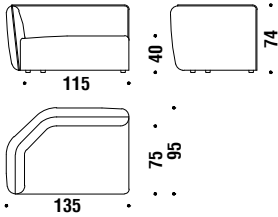

A30

12,2 mt. 23,2 m² 2,8 m³ 150 Kg

Composition A40R or A40L

Zusammenstellung A40R oder A40L

A40

17,6 mt. 33,7 m² 4 m³ 220 Kg

Composition A12

Zusammenstellung A12

A12

14,8 mt. 28,8 m² 3,4 m³ 200 Kg

Composition A13

Zusammenstellung A13

A13

18,1 mt. 34,9 m² 4 m³ 220 Kg

Left element 135x95

Element lateral links 135x95

013

4,6 mt. ★ 9,2 m² □ 1,2 m³ 🛋️ 60 Kg

Right element 135x95

Element latera rechts 135x95

012

4,6 mt. ★ 9,2 m² □ 1,2 m³ 🛋️ 60 Kg

Small 90° corner 95x95

Ecke 90° Klein 95x95

0AA

4 mt. ★ 7,6 m² □ 0,7 m³ 🛋️ 50 Kg

Large 90° corner 125x125

Ecke 90° Gross 125x125

0AB

5,8 mt. ★ 11,1 m² □ 1,4 m³ 🛋️ 70 Kg

Corner element 45° left 170x95

Ecke Element 45° links 170x95