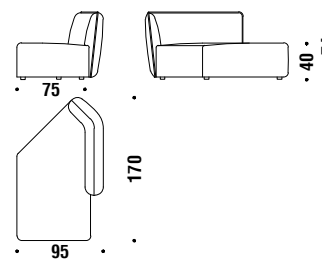

0AA

4 mt. ★ 7,6 m² □ 0,7 m³ 🛋️ 50 Kg

Large 90° corner 125x125

Ecke 90° Gross 125x125

0AB

5,8 mt. ★ 11,1 m² □ 1,4 m³ 🛋️ 70 Kg

Corner element 45° left 170x95

Ecke Element 45° links 170x95

0AF

5,7 mt. ★ 10,9 m² □ 1,4 m³ 🛋️ 70 Kg

Corner element 45° right 170x95

Ecke Element 45° rechts 170x95

0AE

5,7 mt. ★ 10,9 m² □ 1,4 m³ 🛋️ 70 Kg

Element peninsula left 170x95

Element Halbinsel links 170x95

0AH

5,5 mt. ★ 10,5 m² □ 1,4 m³ 🛋️ 70 Kg

Element peninsula right 170x95

Element Halbinsel rechts 170x95

0AG

5,5 mt. ★ 10,5 m² □ 1,4 m³ 🛋️ 70 Kg

Chaise longue left 135x95

Chaise longue links 135x95

0AD

4,4 mt. ★ 8,2 m² 1,2 m³ 60 Kg

Chaise longue right 135x95

Chaise longue rechts 135x95

0AC

4,4 mt. ★ 8,2 m² 1,2 m³ 60 Kg

3 seater sofa 270x95

Sofa 3-Sitzig 270x95