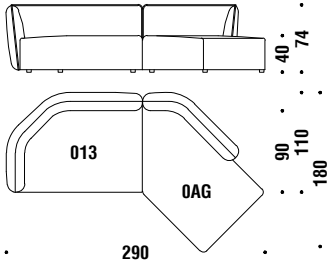

0D9

10,4 mt. ★ 20,2 m² 2,4 m³ 140 Kg

2 seater sofa major 220x110

Sofa 2-Sitzig Major 220x110

018

7,5 mt. ★ 14,1 m² 2 m³ 120 Kg

Composition A10R or A10L

Zusammenstellung A10R oder A10L

A10

10,2 mt. 19,6 m² 2,4 m³ 140 Kg

Composition A20R or A20L

Zusammenstellung A20R oder A20L

A20

12,9 mt. 24,8 m² 2,8 m³ 151 Kg

Composition A30R or A30L

Zusammenstellung A30R oder A30L

A30

12,2 mt. 23,2 m² 2,8 m³ 150 Kg

Composition A40R or A40L

Zusammenstellung A40R oder A40L

A40

17,6 mt. 33,7 m² 4 m³ 220 Kg

Composition A12

Zusammenstellung A12

0AA

4 mt. ★ 7,6 m² □ 0,7 m³ 🛋️ 50 Kg

Large 90° corner 125x125

Ecke 90° Gross 125x125

0AB

5,8 mt. ★ 11,1 m² □ 1,4 m³ 🛋️ 70 Kg

Corner element 45° left 170x95

Ecke Element 45° links 170x95