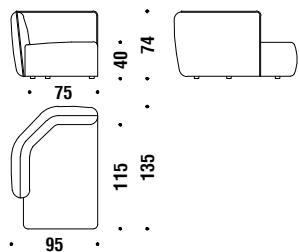

Chaise longue left 135x95

Chaise longue links 135x95

0AD

4,4 mt. ★ 8,2 m² 1,2 m³ 60 Kg