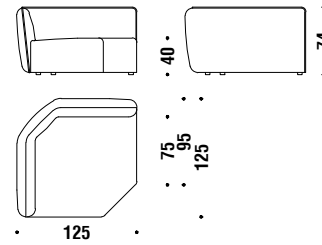

A12

14,8 mt. 28,8 m² 3,4 m³ 200 Kg

Composition A13

Zusammenstellung A13

A13

18,1 mt. 34,9 m² 4 m³ 220 Kg

Left element 135x95

Element lateral links 135x95

013

4,6 mt. ★ 9,2 m² □ 1,2 m³ 🛋️ 60 Kg

Right element 135x95

Element latera rechts 135x95

012

4,6 mt. ★ 9,2 m² □ 1,2 m³ 🛋️ 60 Kg

Small 90° corner 95x95

Ecke 90° Klein 95x95

0AA

4 mt. ★ 7,6 m² □ 0,7 m³ 🛋️ 50 Kg

Large 90° corner 125x125

Ecke 90° Gross 125x125

0AB

5,8 mt. ★ 11,1 m² □ 1,4 m³ 🛋️ 70 Kg

Corner element 45° left 170x95

Ecke Element 45° links 170x95

0AF

5,7 mt. ★ 10,9 m² □ 1,4 m³ 🛋️ 70 Kg

Corner element 45° right 170x95

Ecke Element 45° rechts 170x95

0AE

5,7 mt. ★ 10,9 m² □ 1,4 m³ 🛋️ 70 Kg

Element peninsula left 170x95

Element Halbinsel links 170x95