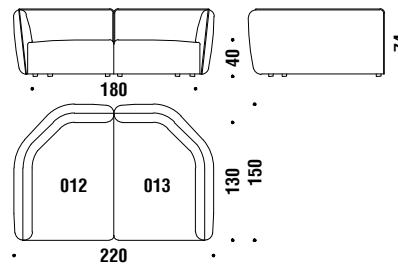

Sofa Lounge 220x150

Canapé Lounge 220x150

0D9

10,4 mt. ★ 20,2 m² 2,4 m³ 140 Kg