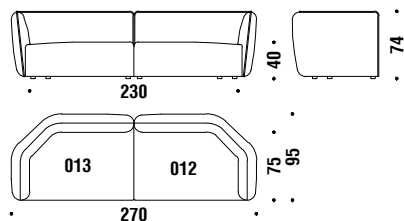

3 seater sofa 270x95

Canapé 3 places 270x95

003

9,2 mt. ★ 18,4 m² 2,4 m³ 120 Kg