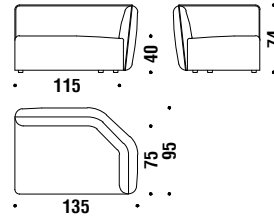

Composition A12

Composition A12

A12

14,8 mt. 28,8 m² 3,4 m³ 200 Kg

Composition A13

Composition A13

A13

18,1 mt. 34,9 m² 4 m³ 220 Kg

Left element 135x95

Élément latérale gauche 135x95

013

4,6 mt. ★ 9,2 m² 1,2 m³ 60 Kg

Right element 135x95

Élément latérale droit 135x95

012

4,6 mt. ★ 9,2 m² 1,2 m³ 60 Kg

Small 90° corner 95x95

Angle 90° petit 95x95

0AA

4 mt. ★ 7,6 m² 0,7 m³ 50 Kg

Large 90° corner 125x125

Angle 90° grand 125x125

0AB

5,8 mt. ★ 11,1 m² 1,4 m³ 70 Kg

Corner element 45° left 170x95

Élément angle 45° gauche 170x95

0AF

5,7 mt. ★ 10,9 m² 1,4 m³ 70 Kg

Corner element 45° right 170x95

Élément angle 45° droit 170x95

0AE

5,7 mt. ★ 10,9 m² 1,4 m³ 70 Kg