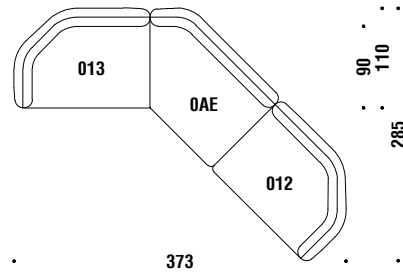

2 seater sofa major 190x95

Canapé 2 places major 190x95

018

8 mt. ★ 15,2 m² 1,4 m³ 100 Kg

Composition A10R or A10L

Composition A10D ou A10G

A10

9 mt. 17,6 m² 2,4 m³ 120 Kg

Composition A20R or A20L

Composition A20D ou A20G

A20

11,2 mt. 22,2 m² 2,6 m³ 130 Kg

Composition A30R or A30L

Composition A30D ou A30G

A30

10,1 mt. 19,7 m² 2,6 m³ 130 Kg

Composition A40R or A40L

Composition A40D ou A40G

A40

14,9 mt. 29,3 m² 3,8 m³ 190 Kg

Composition A12

Composition A12

A12

13,2 mt. 26 m² 3,1 m³ 170 Kg