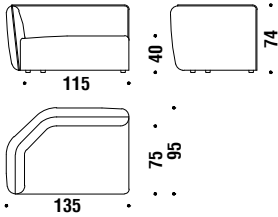

Composition A30R or A30L

Composition A30D ou A30G

A30

12,2 mt. 23,2 m² 2,8 m³ 150 Kg

Composition A40R or A40L

Composition A40D ou A40G

A40

17,6 mt. 33,7 m² 4 m³ 220 Kg

Composition A12

Composition A12

A12

14,8 mt. 28,8 m² 3,4 m³ 200 Kg

Composition A13

Composition A13

A13

18,1 mt. 34,9 m² 4 m³ 220 Kg

Left element 135x95

Élément latérale gauche 135x95

013

4,6 mt. ★ 9,2 m² 1,2 m³ 60 Kg

Right element 135x95

Élément latérale droit 135x95

012

4,6 mt. ★ 9,2 m² 1,2 m³ 60 Kg

Small 90° corner 95x95

Angle 90° petit 95x95

0AA

4 mt. ★ 7,6 m² 0,7 m³ 50 Kg

Large 90° corner 125x125

Angle 90° grand 125x125

0AB

5,8 mt. ★ 11,1 m² 1,4 m³ 70 Kg