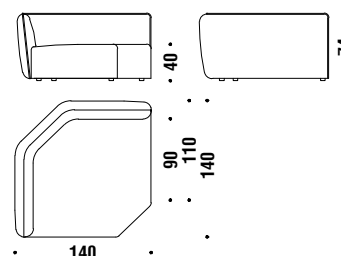

-CUSHIONS:

-Birds, Leafs, Ikebana

Lateral 1 seat unit left 150x110

Élément latérale 1 place gauche 150x110 013

5,2 mt. ★ 10,1 m² 1,2 m³ 67 Kg

Lateral 1 seat unit right 150x110

Élément latérale 1 place droite 150x110 012

5,2 mt. ★ 10,1 m² 1,2 m³ 67 Kg

Small corner 110x110

Angle petit 110x110 0AA

4 mt. ★ 7,6 m² 1 m³ 60 Kg

Large corner 140x140

Angle grand 140x140 0AB

7,7 mt. ★ 14,7 m² 1,6 m³ 84 Kg

Corner element 45° left 180x110

Élément angle 45° gauche 180x110 0AF

7,2 mt. ★ 13,5 m² 1,6 m³ 80 Kg

Corner element 45° right 180x110

Élément angle 45° droit 180x110 0AE

7,2 mt. ★ 13,5 m² 1,6 m³ 80 Kg

Element peninsula left 180x110

Élément péninsule gauche 180x110 0AH

7 mt. ★ 13,1 m² 1,6 m³ 80 Kg

Element peninsula right 180x110

Élément péninsule droit 180x110 0AG

7 mt. ★ 13,1 m² 1,6 m³ 80 Kg

Chaise longue left 150x110

Chaise longue gauche 150x110

0AD

5 mt. ★ 9,5 m² 1,2 m³ 70 Kg