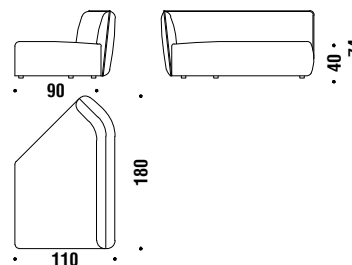

5,2 mt. ★ 10,1 m² 1,2 m³ 67 Kg

Small corner 110x110

Angle petit 110x110 0AA

4 mt. ★ 7,6 m² 1 m³ 60 Kg

Large corner 140x140

Angle grand 140x140 0AB

7,7 mt. ★ 14,7 m² 1,6 m³ 84 Kg

Corner element 45° left 180x110

Élément angle 45° gauche 180x110 0AF

7,2 mt. ★ 13,5 m² 1,6 m³ 80 Kg

Corner element 45° right 180x110

Élément angle 45° droit 180x110 0AE

7,2 mt. ★ 13,5 m² 1,6 m³ 80 Kg

Element peninsula left 180x110

Élément péninsule gauche 180x110 0AH

7 mt. ★ 13,1 m² 1,6 m³ 80 Kg

Element peninsula right 180x110

Élément péninsule droit 180x110 0AG

7 mt. ★ 13,1 m² 1,6 m³ 80 Kg

Chaise longue left 150x110

Chaise longue gauche 150x110

0AD

5 mt. ★ 9,5 m² 1,2 m³ 70 Kg