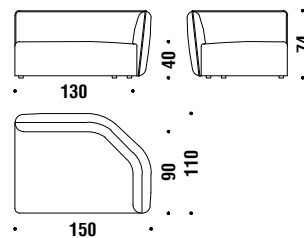

-CUSHIONS:

-Birds, Leafs, Ikebana

Lateral 1 seat unit left 150x110

Élément latérale 1 place gauche 150x110 013

5,2 mt. ★ 10,1 m² 1,2 m³ 67 Kg

Lateral 1 seat unit right 150x110

Élément latérale 1 place droite 150x110 012

5,2 mt. ★ 10,1 m² 1,2 m³ 67 Kg

Small corner 110x110

Angle petit 110x110 0AA

4 mt. ★ 7,6 m² 1 m³ 60 Kg

Large corner 140x140

Angle grand 140x140 0AB

7,7 mt. ★ 14,7 m² 1,6 m³ 84 Kg

Corner element 45° left 180x110

Élément angle 45° gauche 180x110 0AF

7,2 mt. ★ 13,5 m² 1,6 m³ 80 Kg

Corner element 45° right 180x110

Élément angle 45° droit 180x110 0AE

7,2 mt. ★ 13,5 m² 1,6 m³ 80 Kg

Element peninsula left 180x110

Élément péninsule gauche 180x110 0AH

7 mt. ★ 13,1 m² 1,6 m³ 80 Kg

Element peninsula right 180x110

Élément péninsule droit 180x110 0AG

7 mt. ★ 13,1 m² 1,6 m³ 80 Kg

Chaise longue left 150x110

Chaise longue gauche 150x110

0AD

5 mt. ★ 9,5 m² 1,2 m³ 70 Kg