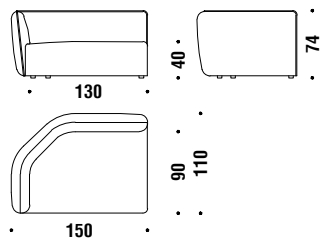

-CUSHIONS:

-Birds, Leafs, Ikebana

Lateral 1 seat unit left 150x110

Élément latérale 1 place gauche 150x110 013

5,2 mt. ★ 10,1 m² 1,2 m³ 67 Kg

Lateral 1 seat unit right 150x110

Élément latérale 1 place droite 150x110 012

5,2 mt. ★ 10,1 m² 1,2 m³ 67 Kg

Small corner 110x110

Angle petit 110x110 0AA

4 mt. ★ 7,6 m² 1 m³ 60 Kg

Large corner 140x140

Angle grand 140x140 0AB

7,7 mt. ★ 14,7 m² 1,6 m³ 84 Kg

Corner element 45° left 180x110

Élément angle 45° gauche 180x110 0AF

7,2 mt. ★ 13,5 m² 1,6 m³ 80 Kg

Corner element 45° right 180x110

Élément angle 45° droit 180x110 0AE

7,2 mt. ★ 13,5 m² 1,6 m³ 80 Kg

Element peninsula left 180x110

Élément péninsule gauche 180x110 0AH

Corner element 45° left 170x95

Élément angle 45° gauche 170x95

0AF

5,7 mt. ★ 10,9 m² 1,4 m³ 70 Kg

Corner element 45° right 170x95

Élément angle 45° droit 170x95

0AE

5,7 mt. ★ 10,9 m² 1,4 m³ 70 Kg