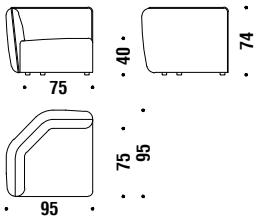

Composition A30R or A30L

Composition A30D ou A30G

A30

12,2 mt. 23,2 m² 2,8 m³ 150 Kg

Composition A40R or A40L

Composition A40D ou A40G

A40

17,6 mt. 33,7 m² 4 m³ 220 Kg

Composition A12

Composition A12

A12

14,8 mt. 28,8 m² 3,4 m³ 200 Kg

Composition A13

Composition A13

A13

18,1 mt. 34,9 m² 4 m³ 220 Kg

Left element 135x95

Élément latérale gauche 135x95

013

4,6 mt. ★ 9,2 m² 1,2 m³ 60 Kg

Right element 135x95

Élément latérale droit 135x95

012

4,6 mt. ★ 9,2 m² 1,2 m³ 60 Kg

Small 90° corner 95x95

Angle 90° petit 95x95

0AA

4 mt. ★ 7,6 m² 0,7 m³ 50 Kg

Large 90° corner 125x125

Angle 90° grand 125x125

0AB

5,8 mt. ★ 11,1 m² 1,4 m³ 70 Kg