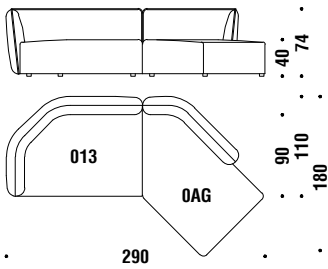

7 mt. ★ 13,1 m² 1,6 m³ 80 Kg

Element peninsula right 180x110

Élément péninsule droit 180x110 0AG

7 mt. ★ 13,1 m² 1,6 m³ 80 Kg

Chaise longue left 150x110

Chaise longue gauche 150x110

0AD

5 mt. ★ 9,5 m² 1,2 m³ 70 Kg

Sofa Lounge 220x150

Canapé Lounge 220x150

0D9

10,4 mt. ★ 20,2 m² 2,4 m³ 140 Kg

2 seater sofa major 220x110

Canapé 2 places major 220x110

018

7,5 mt. ★ 14,1 m² 2 m³ 120 Kg

Composition A10R or A10L

Composition A10D ou A10G

A10

10,2 mt. 19,6 m² 2,4 m³ 140 Kg

Composition A20R or A20L

Composition A20D ou A20G

A20

12,9 mt. 24,8 m² 2,8 m³ 151 Kg

Composition A30R or A30L

Composition A30D ou A30G

A30

12,2 mt. 23,2 m² 2,8 m³ 150 Kg

Composition A40R or A40L

Composition A40D ou A40G

A40

17,6 mt. 33,7 m² 4 m³ 220 Kg