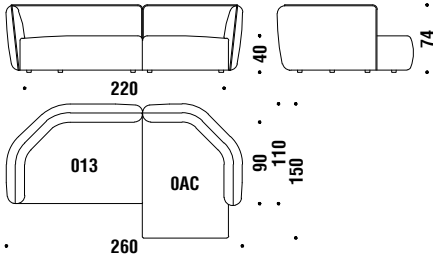

Élément angle 45° gauche 180x110 0AF

7,2 mt. ★ 13,5 m² 1,6 m³ 80 Kg

Corner element 45° right 180x110

Élément angle 45° droit 180x110 0AE

7,2 mt. ★ 13,5 m² 1,6 m³ 80 Kg

Element peninsula left 180x110

Élément péninsule gauche 180x110 0AH

Chaise longue right 150x110

Chaise longue droit 150x110

0AC

5 mt. ★ 9,5 m² 1,2 m³ 70 Kg

3 seater sofa 300x110

Canapé 3 places 300x110

003

10,4 mt. ★ 20,2 m² 2,4 m³ 140 Kg

Sofa Lounge 220x150

Canapé Lounge 220x150

0D9

10,4 mt. ★ 20,2 m² 2,4 m³ 140 Kg

2 seater sofa major 220x110

Canapé 2 places major 220x110

018

7,5 mt. ★ 14,1 m² 2 m³ 120 Kg

Composition A10R or A10L

Composition A10D ou A10G

A10

10,2 mt. 19,6 m² 2,4 m³ 140 Kg

Composition A20R or A20L

Composition A20D ou A20G

A20

12,9 mt. 24,8 m² 2,8 m³ 151 Kg