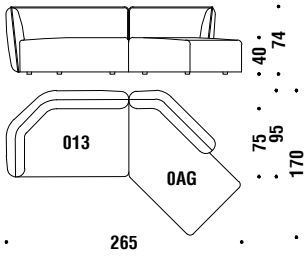

Element peninsula left 170x95

Élément péninsule gauche 170x95

0AH

5,5 mt. ★ 10,5 m² 1,4 m³ 70 Kg

Element peninsula right 170x95

Élément péninsule droit 170x95

0AG

5,5 mt. ★ 10,5 m² 1,4 m³ 70 Kg

2 seater sofa major 190x95

Canapé 2 places major 190x95

018

8 mt. ★ 15,2 m² 1,4 m³ 100 Kg

Composition A10R or A10L

Composition A10D ou A10G

A10

9 mt. 17,6 m² 2,4 m³ 120 Kg

Composition A20R or A20L

Composition A20D ou A20G

A20

11,2 mt. 22,2 m² 2,6 m³ 130 Kg

Composition A30R or A30L

Composition A30D ou A30G

A30

10,1 mt. 19,7 m² 2,6 m³ 130 Kg

Composition A40R or A40L

Composition A40D ou A40G

A40

14,9 mt. 29,3 m² 3,8 m³ 190 Kg

Composition A12

Composition A12

A12

13,2 mt. 26 m² 3,1 m³ 170 Kg