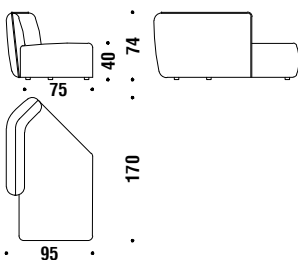

Left element 135x95

Élément latérale gauche 135x95

013

4,6 mt. ★ 9,2 m² 1,2 m³ 60 Kg

Right element 135x95

Élément latérale droit 135x95

012

4,6 mt. ★ 9,2 m² 1,2 m³ 60 Kg

Small 90° corner 95x95

Angle 90° petit 95x95

0AA

4 mt. ★ 7,6 m² 0,7 m³ 50 Kg

Large 90° corner 125x125

Angle 90° grand 125x125

0AB

5,8 mt. ★ 11,1 m² 1,4 m³ 70 Kg

Corner element 45° left 170x95

Élément angle 45° gauche 170x95

0AF

5,7 mt. ★ 10,9 m² 1,4 m³ 70 Kg

Corner element 45° right 170x95

Élément angle 45° droit 170x95

0AE

5,7 mt. ★ 10,9 m² 1,4 m³ 70 Kg

Element peninsula left 170x95

Élément péninsule gauche 170x95

0AH

5,5 mt. ★ 10,5 m² 1,4 m³ 70 Kg

Element peninsula right 170x95

Élément péninsule droit 170x95

0AG

5,5 mt. ★ 10,5 m² 1,4 m³ 70 Kg