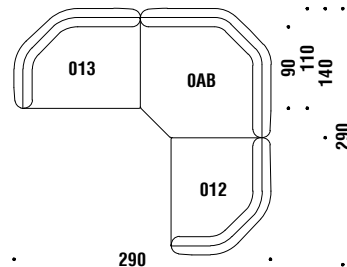

Composition A30R or A30L

Composition A30D ou A30G

A30

12,2 mt. 23,2 m² 2,8 m³ 150 Kg

Composition A40R or A40L

Composition A40D ou A40G

A40

17,6 mt. 33,7 m² 4 m³ 220 Kg

Composition A12

Composition A12

A12

14,8 mt. 28,8 m² 3,4 m³ 200 Kg

Composition A13

Composition A13

A13

18,1 mt. 34,9 m² 4 m³ 220 Kg

Left element 135x95

Élément latérale gauche 135x95

013

4,6 mt. ★ 9,2 m² 1,2 m³ 60 Kg

Right element 135x95

Élément latérale droit 135x95

012

4,6 mt. ★ 9,2 m² 1,2 m³ 60 Kg

Small 90° corner 95x95

Angle 90° petit 95x95

0AA

4 mt. ★ 7,6 m² 0,7 m³ 50 Kg

Large 90° corner 125x125

Angle 90° grand 125x125

0AB

5,8 mt. ★ 11,1 m² 1,4 m³ 70 Kg