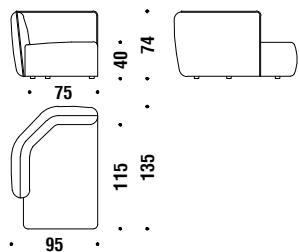

Small 90° corner 95x95

Angle 90° petit 95x95

0AA

4 mt. ★ 7,6 m² 0,7 m³ 50 Kg

Large 90° corner 125x125

Angle 90° grand 125x125

0AB

5,8 mt. ★ 11,1 m² 1,4 m³ 70 Kg

Corner element 45° left 170x95

Élément angle 45° gauche 170x95

0AF

5,7 mt. ★ 10,9 m² 1,4 m³ 70 Kg

Corner element 45° right 170x95

Élément angle 45° droit 170x95

0AE

5,7 mt. ★ 10,9 m² 1,4 m³ 70 Kg

Element peninsula left 170x95

Élément péninsule gauche 170x95

0AH

5,5 mt. ★ 10,5 m² 1,4 m³ 70 Kg

Element peninsula right 170x95

Élément péninsule droit 170x95

0AG

5,5 mt. ★ 10,5 m² 1,4 m³ 70 Kg

Chaise longue left 135x95

Chaise longue gauche 135x95

0AD

4,4 mt. ★ 8,2 m² 1,2 m³ 60 Kg

Chaise longue right 135x95

Chaise longue droit 135x95

0AC

4,4 mt. ★ 8,2 m² 1,2 m³ 60 Kg