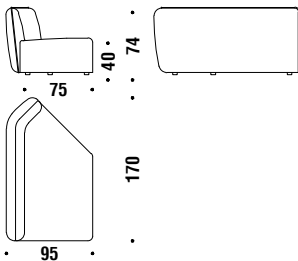

Left element 135x95

Élément latérale gauche 135x95

013

4,6 mt. ★ 9,2 m² 1,2 m³ 60 Kg

Right element 135x95

Élément latérale droit 135x95

012

4,6 mt. ★ 9,2 m² 1,2 m³ 60 Kg

Small 90° corner 95x95

Angle 90° petit 95x95

0AA

4 mt. ★ 7,6 m² 0,7 m³ 50 Kg

Large 90° corner 125x125

Angle 90° grand 125x125

0AB

5,8 mt. ★ 11,1 m² 1,4 m³ 70 Kg

Corner element 45° left 170x95

Élément angle 45° gauche 170x95

0AF

5,7 mt. ★ 10,9 m² 1,4 m³ 70 Kg

Corner element 45° right 170x95

Élément angle 45° droit 170x95

0AE

5,7 mt. ★ 10,9 m² 1,4 m³ 70 Kg

Element peninsula left 170x95

Élément péninsule gauche 170x95

0AH

5,5 mt. ★ 10,5 m² 1,4 m³ 70 Kg

Element peninsula right 170x95

Élément péninsule droit 170x95

0AG

5,5 mt. ★ 10,5 m² 1,4 m³ 70 Kg