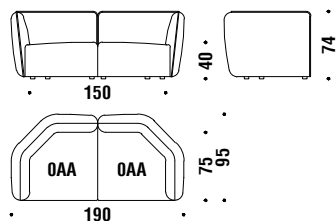

Corner element 45° left 170x95

Élément angle 45° gauche 170x95

0AF

5,7 mt. ★ 10,9 m² 1,4 m³ 70 Kg

Corner element 45° right 170x95

Élément angle 45° droit 170x95

0AE

5,7 mt. ★ 10,9 m² 1,4 m³ 70 Kg

Element peninsula left 170x95

Élément péninsule gauche 170x95

0AH

5,5 mt. ★ 10,5 m² 1,4 m³ 70 Kg

Element peninsula right 170x95

Élément péninsule droit 170x95

0AG

5,5 mt. ★ 10,5 m² 1,4 m³ 70 Kg

3 seater sofa 270x95

Canapé 3 places 270x95

003

9,2 mt. ★ 18,4 m² 2,4 m³ 120 Kg

Sofa Lounge 190x135

Canapé Lounge 190x135

0D9

9,2 mt. ★ 18,4 m² 2,4 m³ 120 Kg

2 seater sofa major 190x95

Canapé 2 places major 190x95

018

8 mt. ★ 15,2 m² 1,4 m³ 100 Kg

Composition A10R or A10L

Composition A10D ou A10G

A10

9 mt. 17,6 m² 2,4 m³ 120 Kg