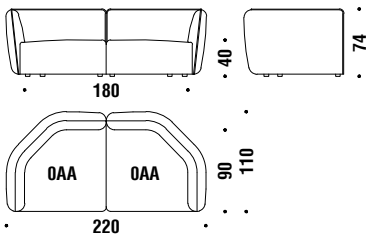

Élément angle 45° gauche 180x110 0AF

7,2 mt. ★ 13,5 m² 1,6 m³ 80 Kg

Corner element 45° right 180x110

Élément angle 45° droit 180x110 0AE

7,2 mt. ★ 13,5 m² 1,6 m³ 80 Kg

Element peninsula left 180x110

Élément péninsule gauche 180x110 0AH

7 mt. ★ 13,1 m² 1,6 m³ 80 Kg

Element peninsula right 180x110

Élément péninsule droit 180x110 0AG

7 mt. ★ 13,1 m² 1,6 m³ 80 Kg

Chaise longue left 150x110

Chaise longue gauche 150x110

0AD

5 mt. ★ 9,5 m² 1,2 m³ 70 Kg

Sofa Lounge 220x150

Canapé Lounge 220x150

0D9

10,4 mt. ★ 20,2 m² 2,4 m³ 140 Kg

2 seater sofa major 220x110

Canapé 2 places major 220x110

018

7,5 mt. ★ 14,1 m² 2 m³ 120 Kg

Composition A10R or A10L

Composition A10D ou A10G

A10

10,2 mt. 19,6 m² 2,4 m³ 140 Kg

Composition A20R or A20L

Composition A20D ou A20G

A20

12,9 mt. 24,8 m² 2,8 m³ 151 Kg