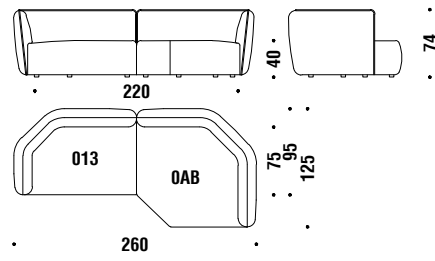

Element peninsula left 170x95

Élément péninsule gauche 170x95

0AH

5,5 mt. ★ 10,5 m² 1,4 m³ 70 Kg

Element peninsula right 170x95

Élément péninsule droit 170x95

0AG

5,5 mt. ★ 10,5 m² 1,4 m³ 70 Kg

2 seater sofa major 190x95

Canapé 2 places major 190x95

018

8 mt. ★ 15,2 m² 1,4 m³ 100 Kg

Composition A10R or A10L

Composition A10D ou A10G

A10

9 mt. 17,6 m² 2,4 m³ 120 Kg

Composition A20R or A20L

Composition A20D ou A20G

A20

11,2 mt. 22,2 m² 2,6 m³ 130 Kg

Composition A30R or A30L

Composition A30D ou A30G

A30

10,1 mt. 19,7 m² 2,6 m³ 130 Kg