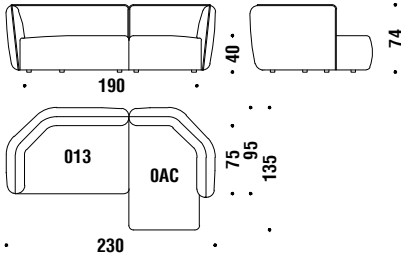

2 seater sofa major 190x95

Canapé 2 places major 190x95

018

8 mt. ★ 15,2 m² 1,4 m³ 100 Kg

Composition A10R or A10L

Composition A10D ou A10G

A10

9 mt. 17,6 m² 2,4 m³ 120 Kg

Composition A20R or A20L

Composition A20D ou A20G

A20

11,2 mt. 22,2 m² 2,6 m³ 130 Kg

Composition A30R or A30L

Composition A30D ou A30G

A30

10,1 mt. 19,7 m² 2,6 m³ 130 Kg