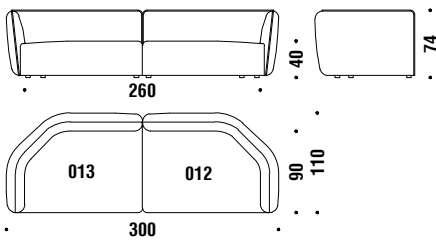

5,2 mt. ★ 10,1 m² 1,2 m³ 67 Kg

Small corner 110x110

Angle petit 110x110 0AA

4 mt. ★ 7,6 m² 1 m³ 60 Kg

Large corner 140x140

Angle grand 140x140 0AB

7,7 mt. ★ 14,7 m² 1,6 m³ 84 Kg

Corner element 45° left 180x110

Élément angle 45° gauche 180x110 0AF

7,2 mt. ★ 13,5 m² 1,6 m³ 80 Kg

Corner element 45° right 180x110

Élément angle 45° droit 180x110 0AE

7,2 mt. ★ 13,5 m² 1,6 m³ 80 Kg

Element peninsula left 180x110

Élément péninsule gauche 180x110 0AH

7 mt. ★ 13,1 m² 1,6 m³ 80 Kg

Element peninsula right 180x110

Élément péninsule droit 180x110 0AG

7 mt. ★ 13,1 m² 1,6 m³ 80 Kg

Chaise longue left 150x110

Chaise longue gauche 150x110

0AD

5 mt. ★ 9,5 m² 1,2 m³ 70 Kg

Chaise longue right 150x110

Chaise longue droit 150x110

0AC

5 mt. ★ 9,5 m² 1,2 m³ 70 Kg

3 seater sofa 300x110

Canapé 3 places 300x110

003

10,4 mt. ★ 20,2 m² 2,4 m³ 140 Kg