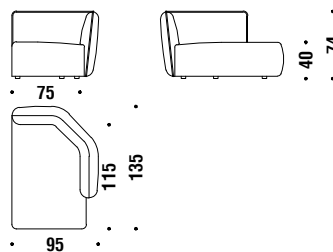

Corner element 45° left 170x95

Élément angle 45° gauche 170x95

0AF

5,7 mt. ★ 10,9 m² 1,4 m³ 70 Kg

Corner element 45° right 170x95

Élément angle 45° droit 170x95

0AE

5,7 mt. ★ 10,9 m² 1,4 m³ 70 Kg

Element peninsula left 170x95

Élément péninsule gauche 170x95

0AH

5,5 mt. ★ 10,5 m² 1,4 m³ 70 Kg

Element peninsula right 170x95

Élément péninsule droit 170x95

0AG

5,5 mt. ★ 10,5 m² 1,4 m³ 70 Kg

Chaise longue left 135x95

Chaise longue gauche 135x95

0AD

4,4 mt. ★ 8,2 m² 1,2 m³ 60 Kg

Chaise longue right 135x95

Chaise longue droit 135x95

0AC

4,4 mt. ★ 8,2 m² 1,2 m³ 60 Kg

3 seater sofa 270x95

Canapé 3 places 270x95

003

9,2 mt. ★ 18,4 m² 2,4 m³ 120 Kg

Sofa Lounge 190x135

Canapé Lounge 190x135

0D9

9,2 mt. ★ 18,4 m² 2,4 m³ 120 Kg