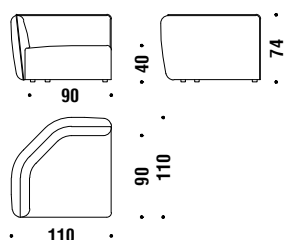

-CUSHIONS:

-Birds, Leafs, Ikebana

Lateral 1 seat unit left 150x110

Élément latérale 1 place gauche 150x110 013

5,2 mt. ★ 10,1 m² 1,2 m³ 67 Kg

Lateral 1 seat unit right 150x110

Élément latérale 1 place droite 150x110 012

5,2 mt. ★ 10,1 m² 1,2 m³ 67 Kg

Small corner 110x110

Angle petit 110x110 0AA

4 mt. ★ 7,6 m² 1 m³ 60 Kg

Large corner 140x140

Angle grand 140x140 0AB

7,7 mt. ★ 14,7 m² 1,6 m³ 84 Kg

Corner element 45° left 180x110

Élément angle 45° gauche 180x110 0AF

7,2 mt. ★ 13,5 m² 1,6 m³ 80 Kg

Corner element 45° right 180x110

Élément angle 45° droit 180x110 0AE

7,2 mt. ★ 13,5 m² 1,6 m³ 80 Kg

Element peninsula left 180x110

Élément péninsule gauche 180x110 0AH

Corner element 45° left 170x95

Élément angle 45° gauche 170x95

0AF

5,7 mt. ★ 10,9 m² 1,4 m³ 70 Kg

Corner element 45° right 170x95

Élément angle 45° droit 170x95

0AE

5,7 mt. ★ 10,9 m² 1,4 m³ 70 Kg