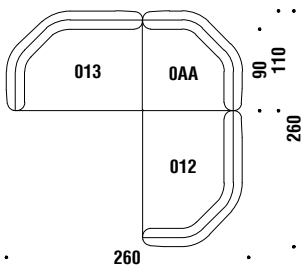

Élément angle 45° gauche 180x110 0AF

7,2 mt. ★ 13,5 m² 1,6 m³ 80 Kg

Corner element 45° right 180x110

Élément angle 45° droit 180x110 0AE

7,2 mt. ★ 13,5 m² 1,6 m³ 80 Kg

Element peninsula left 180x110

Élément péninsule gauche 180x110 0AH

Composition A10R or A10L

Composition A10D ou A10G

A10

10,2 mt. 19,6 m² 2,4 m³ 140 Kg

Composition A20R or A20L

Composition A20D ou A20G

A20

12,9 mt. 24,8 m² 2,8 m³ 151 Kg

Composition A30R or A30L

Composition A30D ou A30G

A30

12,2 mt. 23,2 m² 2,8 m³ 150 Kg

Composition A40R or A40L

Composition A40D ou A40G

A40

17,6 mt. 33,7 m² 4 m³ 220 Kg

Composition A12

Composition A12

A12

14,8 mt. 28,8 m² 3,4 m³ 200 Kg

Composition A13

Composition A13

A13

18,1 mt. 34,9 m² 4 m³ 220 Kg