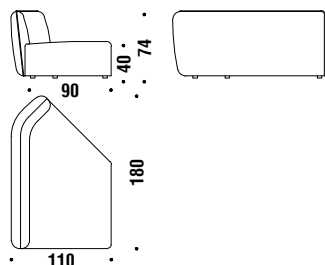

-CUSHIONS:

-Birds, Leafs, Ikebana

Lateral 1 seat unit left 150x110

Élément latérale 1 place gauche 150x110 013

5,2 mt. ★ 10,1 m² 1,2 m³ 67 Kg

Lateral 1 seat unit right 150x110

Élément latérale 1 place droite 150x110 012

5,2 mt. ★ 10,1 m² 1,2 m³ 67 Kg

Small corner 110x110

Angle petit 110x110 0AA

4 mt. ★ 7,6 m² 1 m³ 60 Kg

Large corner 140x140

Angle grand 140x140 0AB

7,7 mt. ★ 14,7 m² 1,6 m³ 84 Kg

Corner element 45° left 180x110

Élément angle 45° gauche 180x110 0AF

7,2 mt. ★ 13,5 m² 1,6 m³ 80 Kg

Corner element 45° right 180x110

Élément angle 45° droit 180x110 0AE

7,2 mt. ★ 13,5 m² 1,6 m³ 80 Kg

Element peninsula left 180x110

Élément péninsule gauche 180x110 0AH

7 mt. ★ 13,1 m² 1,6 m³ 80 Kg

Element peninsula right 180x110

Élément péninsule droit 180x110 0AG

7 mt. ★ 13,1 m² 1,6 m³ 80 Kg

Chaise longue left 150x110

Chaise longue gauche 150x110

0AD

5 mt. ★ 9,5 m² 1,2 m³ 70 Kg