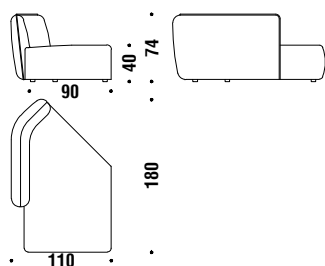

5,2 mt. ★ 10,1 m² 1,2 m³ 67 Kg

Small corner 110x110

Angle petit 110x110 0AA

4 mt. ★ 7,6 m² 1 m³ 60 Kg

Large corner 140x140

Angle grand 140x140 0AB

7,7 mt. ★ 14,7 m² 1,6 m³ 84 Kg

Corner element 45° left 180x110

Élément angle 45° gauche 180x110 0AF

7,2 mt. ★ 13,5 m² 1,6 m³ 80 Kg

Corner element 45° right 180x110

Élément angle 45° droit 180x110 0AE

7,2 mt. ★ 13,5 m² 1,6 m³ 80 Kg

Element peninsula left 180x110

Élément péninsule gauche 180x110 0AH

7 mt. ★ 13,1 m² 1,6 m³ 80 Kg

Element peninsula right 180x110

Élément péninsule droit 180x110 0AG

7 mt. ★ 13,1 m² 1,6 m³ 80 Kg

Chaise longue left 150x110

Chaise longue gauche 150x110

0AD

5 mt. ★ 9,5 m² 1,2 m³ 70 Kg

Corner element 45° left 170x95

Élément angle 45° gauche 170x95

0AF

5,7 mt. ★ 10,9 m² 1,4 m³ 70 Kg

Corner element 45° right 170x95

Élément angle 45° droit 170x95

0AE

5,7 mt. ★ 10,9 m² 1,4 m³ 70 Kg