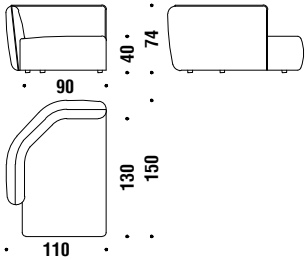

5,2 mt. ★ 10,1 m² 1,2 m³ 67 Kg

Small corner 110x110

Angle petit 110x110 0AA

4 mt. ★ 7,6 m² 1 m³ 60 Kg

Large corner 140x140

Angle grand 140x140 0AB

7,7 mt. ★ 14,7 m² 1,6 m³ 84 Kg

Corner element 45° left 180x110

Élément angle 45° gauche 180x110 0AF

7,2 mt. ★ 13,5 m² 1,6 m³ 80 Kg

Corner element 45° right 180x110

Élément angle 45° droit 180x110 0AE

7,2 mt. ★ 13,5 m² 1,6 m³ 80 Kg

Element peninsula left 180x110

Élément péninsule gauche 180x110 0AH

7 mt. ★ 13,1 m² 1,6 m³ 80 Kg

Element peninsula right 180x110

Élément péninsule droit 180x110 0AG

7 mt. ★ 13,1 m² 1,6 m³ 80 Kg

Chaise longue left 150x110

Chaise longue gauche 150x110

0AD

5 mt. ★ 9,5 m² 1,2 m³ 70 Kg

Chaise longue right 150x110

Chaise longue droit 150x110

0AC

5 mt. ★ 9,5 m² 1,2 m³ 70 Kg

3 seater sofa 300x110

Canapé 3 places 300x110

003

10,4 mt. ★ 20,2 m² 2,4 m³ 140 Kg