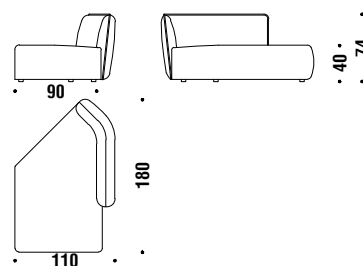

5,2 mt. ★ 10,1 m² 1,2 m³ 67 Kg

Small corner 110x110

Angle petit 110x110 0AA

4 mt. ★ 7,6 m² 1 m³ 60 Kg

Large corner 140x140

Angle grand 140x140 0AB

7,7 mt. ★ 14,7 m² 1,6 m³ 84 Kg

Corner element 45° left 180x110

Élément angle 45° gauche 180x110 0AF

7,2 mt. ★ 13,5 m² 1,6 m³ 80 Kg

Corner element 45° right 180x110

Élément angle 45° droit 180x110 0AE

7,2 mt. ★ 13,5 m² 1,6 m³ 80 Kg

Element peninsula left 180x110

Élément péninsule gauche 180x110 0AH

7 mt. ★ 13,1 m² 1,6 m³ 80 Kg

Element peninsula right 180x110

Élément péninsule droit 180x110 0AG

7 mt. ★ 13,1 m² 1,6 m³ 80 Kg

Chaise longue left 150x110

Chaise longue gauche 150x110

0AD

5 mt. ★ 9,5 m² 1,2 m³ 70 Kg