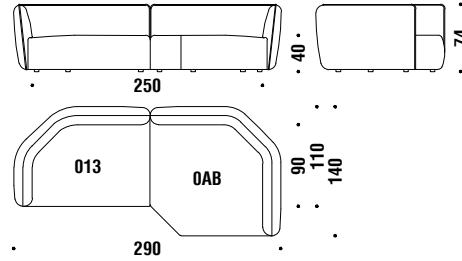

Élément angle 45° gauche 180x110 0AF

7,2 mt. ★ 13,5 m² 1,6 m³ 80 Kg

Corner element 45° right 180x110

Élément angle 45° droit 180x110 0AE

7,2 mt. ★ 13,5 m² 1,6 m³ 80 Kg

Element peninsula left 180x110

Élément péninsule gauche 180x110 0AH

Sofa Lounge 220x150

Canapé Lounge 220x150

0D9

10,4 mt. ★ 20,2 m² 2,4 m³ 140 Kg

2 seater sofa major 220x110

Canapé 2 places major 220x110

018

7,5 mt. ★ 14,1 m² 2 m³ 120 Kg

Composition A10R or A10L

Composition A10D ou A10G

A10

10,2 mt. 19,6 m² 2,4 m³ 140 Kg

Composition A20R or A20L

Composition A20D ou A20G

A20

12,9 mt. 24,8 m² 2,8 m³ 151 Kg

Composition A30R or A30L

Composition A30D ou A30G

A30

12,2 mt. 23,2 m² 2,8 m³ 150 Kg

Composition A40R or A40L

Composition A40D ou A40G

A40

17,6 mt. 33,7 m² 4 m³ 220 Kg