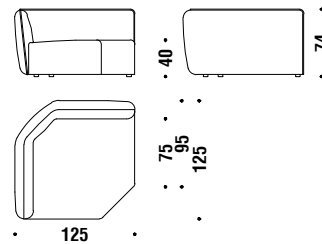

Left element 135x95

Élément latérale gauche 135x95

013

4,6 mt. ★ 9,2 m² 1,2 m³ 60 Kg

Right element 135x95

Élément latérale droit 135x95

012

4,6 mt. ★ 9,2 m² 1,2 m³ 60 Kg

Small 90° corner 95x95

Angle 90° petit 95x95

0AA

4 mt. ★ 7,6 m² 0,7 m³ 50 Kg

Large 90° corner 125x125

Angle 90° grand 125x125

0AB

5,8 mt. ★ 11,1 m² 1,4 m³ 70 Kg

Corner element 45° left 170x95

Élément angle 45° gauche 170x95

0AF

5,7 mt. ★ 10,9 m² 1,4 m³ 70 Kg

Corner element 45° right 170x95

Élément angle 45° droit 170x95

0AE

5,7 mt. ★ 10,9 m² 1,4 m³ 70 Kg

Element peninsula left 170x95

Élément péninsule gauche 170x95

0AH

5,5 mt. ★ 10,5 m² 1,4 m³ 70 Kg

Element peninsula right 170x95

Élément péninsule droit 170x95

0AG

5,5 mt. ★ 10,5 m² 1,4 m³ 70 Kg