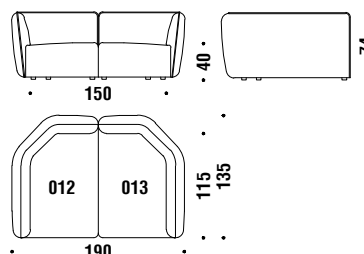

Corner element 45° left 170x95

Élément angle 45° gauche 170x95

0AF

5,7 mt. ★ 10,9 m² 1,4 m³ 70 Kg

Corner element 45° right 170x95

Élément angle 45° droit 170x95

0AE

5,7 mt. ★ 10,9 m² 1,4 m³ 70 Kg

Element peninsula left 170x95

Élément péninsule gauche 170x95

0AH

5,5 mt. ★ 10,5 m² 1,4 m³ 70 Kg

Element peninsula right 170x95

Élément péninsule droit 170x95

0AG

5,5 mt. ★ 10,5 m² 1,4 m³ 70 Kg

3 seater sofa 270x95

Canapé 3 places 270x95

003

9,2 mt. ★ 18,4 m² 2,4 m³ 120 Kg

Sofa Lounge 190x135

Canapé Lounge 190x135

0D9

9,2 mt. ★ 18,4 m² 2,4 m³ 120 Kg

2 seater sofa major 190x95

Canapé 2 places major 190x95

018

8 mt. ★ 15,2 m² 1,4 m³ 100 Kg

Composition A10R or A10L

Composition A10D ou A10G

A10

9 mt. 17,6 m² 2,4 m³ 120 Kg