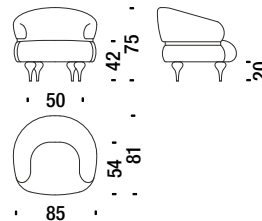

HINWEIS: Siehe Stoff-Tabelle am Ende der Preisliste.

Feet colors Füße Farben

Raw Black

Chubby Chic armchair

Chubby Chic sessel

DL0F16

■ 4,2mt. ★ 6,6m² □ 0,6m³ 📦 28Kg

€ €

Chubby Chic stool Ø 45 H 45

Chubby Chic hocker Ø 45 H 45

DL0F23

■ 1,5mt. ★ 2,7m² □ 0,1m³ 📦 5Kg

€ €

Chubby Chic stool Ø 100 H.35

Chubby Chic hocker Ø 100 H.35

DL0F24

■ 3mt. ★ 4,3m² □ 0,5m³ 📦 18Kg

€ €