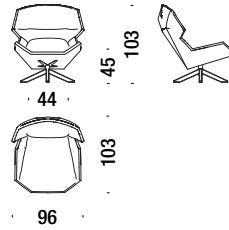

## Armchair Relax with steel base

Fauteuil Relax base en acier

03P

5,4 mt. ★ 10,2 m<sup>2</sup> 1 m<sup>3</sup> 52 Kg

## Armchair Relax with wooden base covering

Fauteuil Relax couverture de la base en bois

03Q

5,4 mt. ★ 10,2 m<sup>2</sup> 1 m<sup>3</sup> 52 Kg