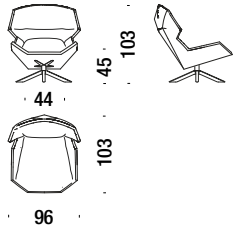

**Technical tests -Essais techniques**

CLARISSA CHAIR (cod. 050)  
EN 1028:2012+AC:2013 clause 6.4  
EN 1028:2012+AC:2013 clause 6.5  
EN 1028:2012+AC:2013 clause 6.17

**Steel base colors**

NCS S 8005-  
Y80R  
caffè

## Armchair Relax with steel base

Fauteuil Relax base en acier

03P

5,4 mt. ★ 10,2 m<sup>2</sup> 1 m<sup>3</sup> 52 Kg