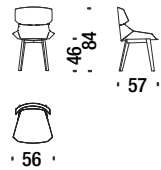

## Armchair Relax with steel base

Fauteuil Relax base en acier

03P

5,4 mt. ★ 10,2 m<sup>2</sup> 1 m<sup>3</sup> 52 Kg

## Armchair Relax with wooden base covering

Fauteuil Relax couverture de la base en bois

03Q

5,4 mt. ★ 10,2 m<sup>2</sup> 1 m<sup>3</sup> 52 Kg

## Quilt

Couette

340

3 mt.

## Chair

Chaise

050

2,2 mt. ★ 4 m<sup>2</sup> 0,3 m<sup>3</sup> 11 Kg **FSC® Certified**