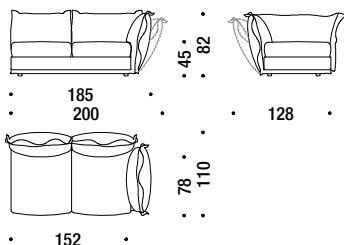

NOTES

Tissus conseillées: consultez les pages à la fin de la liste des prix.

1 seater sofa fiber

Canapé 1 place fibre

DL8F0A

■ 9,4mt. ★ 17,8m² □ 1,2m³ 🧑 52Kg

2 seater sofa fiber

Canapé 2 places fibre

DL8F0B

■ 15,4mt. ★ 29m² □ 1,8m³ 🧑 90Kg

3 seater sofa fiber

Canapé 3 places fibre

DL8F0C

■ 18,7mt. ★ 20,6m² □ 2,6m³ 🧑 105Kg

1 seater element fiber

Élément central fibre

DL8F0H

■ 3,9mt. ★ 7,4m² □ 1,2m³ 🧑 40Kg

Lateral 2 seat unit right fiber

Élément latérale 2 places droit fibre

DL8F0D

■ 12mt. ★ 25m² □ 1,6m³ 🧑 83Kg

Lateral 2 seat unit left fiber

Élément latérale 2 places gauche fibre

DL8F0E

■ 12mt. ★ 25m² □ 1,6m³ 🧑 83Kg

Chaise Longue right fiber

Chaise Longue droit fibre

DL8F0F

■ 10,5mt. ★ 20m² □ 1,2m³ 🧑 60Kg

Chaise Longue left fiber

Chaise Longue gauche fibre