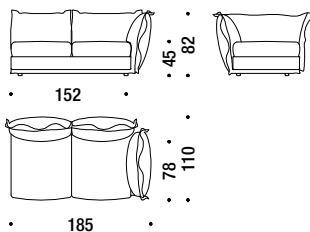

DL8P0I

■ 6,5mt. ★ 12,4m² □ 1,2m³ 🧑 45Kg

Stool goose down

Pouf plume d'oie

DL8P0L

■ 3,4mt. ★ 6,5m² □ 1,2m³ 🧑 29,5Kg

1 seater sofa-fixed goose down

Canapé 1 place-fixe plume d'oie

DL8P0N

■ 9,4mt. ★ 17,8m² □ 1,2m³ 🧑 52Kg

2 seater sofa-fixed goose down

Canapé 2 places-fixe plume d'oie

DL8P0O

■ 15,4mt. ★ 29m² □ 1,8m³ 🧑 90Kg

3 seater sofa-fixed goose down

Canapé 3 places plume-fixe d'oie

DL8P0P

■ 18,7mt. ★ 20,6m² □ 2,6m³ 🧑 105Kg

1 seater element -fixed goose down

Élément central -fixe plume d'oie

DL8P0U

■ 3,9mt. ★ 7,4m² □ 1,2m³ 🧑 40Kg

Lateral 2 seat unit right-fixed goose down

Élément latérale 2 places droit-fixe plume d'oie

DL8P0Q

■ 12mt. ★ 25m² □ 1,6m³ 🧑 83Kg

Lateral 2 seat unit left-fixed goose down

Élément latérale 2 places gauche-fixe plume d'oie

DL8P0R

■ 12mt. ★ 25m² □ 1,6m³ 🧑 83Kg

Chaise Longue right-fixed goose down

Chaise Longue droit-fixe plume d'oie