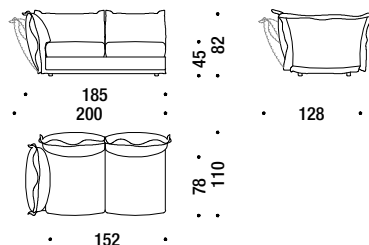

NOTES

Tissus conseillées: consultez les pages à la fin de la liste des prix.

1 seater sofa fiber

Canapé 1 place fibre

DL8F0A

■ 9,4mt. ★ 17,8m² □ 1,2m³ 🧑 52Kg

2 seater sofa fiber

Canapé 2 places fibre

DL8F0B

■ 15,4mt. ★ 29m² □ 1,8m³ 🧑 90Kg

3 seater sofa fiber

Canapé 3 places fibre

DL8F0C

■ 18,7mt. ★ 20,6m² □ 2,6m³ 🧑 105Kg

1 seater element fiber

Élément central fibre

DL8F0H

■ 3,9mt. ★ 7,4m² □ 1,2m³ 🧑 40Kg

Lateral 2 seat unit right fiber

Élément latérale 2 places droit fibre

DL8F0D

■ 12mt. ★ 25m² □ 1,6m³ 🧑 83Kg

Lateral 2 seat unit left fiber

Élément latérale 2 places gauche fibre

DL8F0E

■ 12mt. ★ 25m² □ 1,6m³ 🧑 83Kg

Chaise Longue right fiber

Chaise Longue droit fibre

DL8F0F

■ 10,5mt. ★ 20m² □ 1,2m³ 🧑 60Kg

Chaise Longue left fiber

Chaise Longue gauche fibre