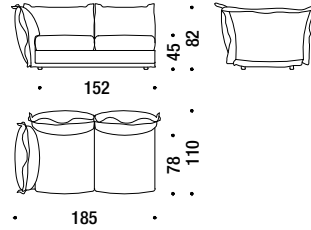

DL8F0O

15,4mt. 29m² 1,8m³ 90Kg

3 seater sofa-fixed fiber

Canapé 3 places-fixe fibre

DL8F0P

18,7mt. 20,6m² 2,6m³ 105Kg

1 seater element-fixed fiber

Élément central-fixe fibre

DL8F0U

3,9mt. 7,4m² 1,2m³ 40Kg

Lateral 2 seat unit right-fixed fiber

Élément latérale 2 places droit-fixe fibre

DL8FOQ

12mt. 25m² 1,6m³ 83Kg

Lateral 2 seat unit left-fixed fiber

Élément latérale 2 places gauche-fixe fibre

DL8FOR

12mt. 25m² 1,6m³ 83Kg

Chaise Longue right-fixed fiber

Chaise Longue droit-fixe fibre

DL8FOS

10,5mt. 20m² 1,2m³ 60Kg

Chaise Longue left-fixed fiber

Chaise Longue gauche-fixe fibre