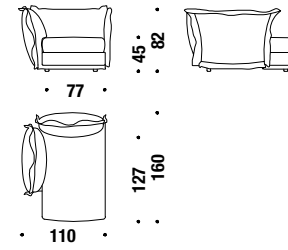

DL8P0S

10,5mt. 20m² 1,2m³ 60Kg

Chaise Longue left-fixed goose down

Chaise Longue gauche-fixe plume d'oie

DL8P0T

10,5mt. 20m² 1,2m³ 60Kg

Corner element -fixed goose down

Élément angle -fixe plume d'oie