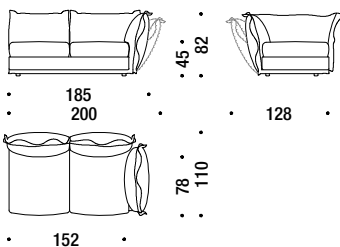

DL8P0A

■ 9,4mt. ★ 17,8m² □ 1,2m³ 🧑 52Kg

2 seater sofa goose down

Canapé 2 places plume d'oie

DL8P0B

■ 15,4mt. ★ 29m² □ 1,8m³ 🧑 90Kg

3 seater sofa goose down

Canapé 3 places plume d'oie

DL8P0C

■ 18,7mt. ★ 20,6m² □ 2,6m³ 🧑 105Kg

1 seater element goose down

Élément central plume d'oie

DL8P0H

■ 3,9mt. ★ 7,4m² □ 1,2m³ 🧑 40Kg

Lateral 2 seat unit right goose down

Élément latérale 2 places droit plume d'oie

DL8P0D

■ 12mt. ★ 25m² □ 1,6m³ 🧑 83Kg

Lateral 2 seat unit left goose down

Élément latérale 2 places gauche plume d'oie

DL8P0E

■ 12mt. ★ 25m² □ 1,6m³ 🧑 83Kg

Chaise Longue right goose down

Chaise Longue droit plume d'oie