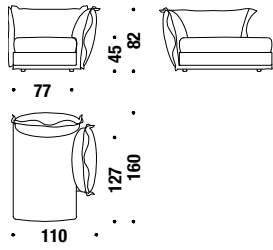

Chaise Longue right-fixed goose down

Chaise Longue droit-fixe plume d'oie

DL8P0S

10,5mt. 20m² 1,2m³ 60Kg