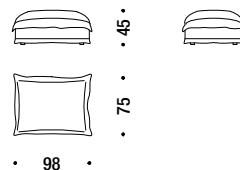

Stool fiber

Pouf fibre

DL8F0L

3,4mt. 6,5m² 1,2m³ 29,5Kg