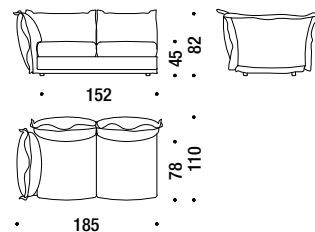

DL8P0Q

■ 12mt. ★ 25m² □ 1,6m³ 🧑 83Kg

Lateral 2 seat unit left-fixed goose down

Élément latérale 2 places gauche-fixe plume d'oie

DL8P0R

■ 12mt. ★ 25m² □ 1,6m³ 🧑 83Kg

Chaise Longue right-fixed goose down

Chaise Longue droit-fixe plume d'oie