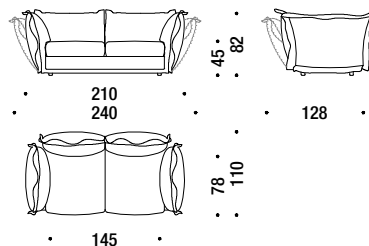

NOTES

Tissus conseillées: consultez les pages à la fin de la liste des prix.

1 seater sofa fiber

Canapé 1 place fibre

DL8F0A

■ 9,4mt. ★ 17,8m² □ 1,2m³ 🧑 52Kg

2 seater sofa fiber

Canapé 2 places fibre

DL8F0B

■ 15,4mt. ★ 29m² □ 1,8m³ 🧑 90Kg

3 seater sofa fiber

Canapé 3 places fibre

DL8F0C

■ 18,7mt. ★ 20,6m² □ 2,6m³ 🧑 105Kg

1 seater element fiber

Élément central fibre