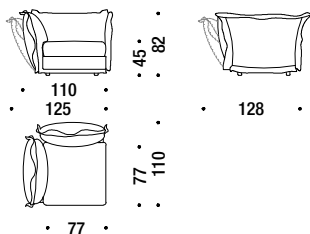

DL8P0F

■ 10,5mt. ★ 20m² □ 1,2m³ 🧑 60Kg

Chaise Longue left goose down

Chaise Longue gauche plume d'oie

DL8P0G

■ 10,5mt. ★ 20m² □ 1,2m³ 🧑 60Kg

Corner element goose down

Élément angle plume d'oie

DL8P0I

■ 6,5mt. ★ 12,4m² □ 1,2m³ 🧑 45Kg

Stool goose down

Pouf plume d'oie

DL8P0L

■ 3,4mt. ★ 6,5m² □ 1,2m³ 🧑 29,5Kg

1 seater sofa-fixed goose down

Canapé 1 place-fixe plume d'oie