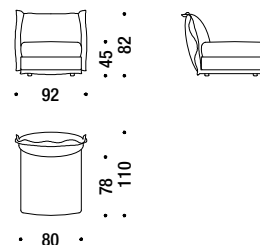

DL8P0N

■ 9,4mt. ★ 17,8m² □ 1,2m³ 🧑 52Kg

2 seater sofa-fixed goose down

Canapé 2 places-fixe plume d'oie

DL8P0O

■ 15,4mt. ★ 29m² □ 1,8m³ 🧑 90Kg

3 seater sofa-fixed goose down

Canapé 3 places plume-fixe d'oie

DL8P0P

■ 18,7mt. ★ 20,6m² □ 2,6m³ 🧑 105Kg

1 seater element -fixed goose down

Élément central -fixe plume d'oie

DL8P0U

■ 3,9mt. ★ 7,4m² □ 1,2m³ 🧑 40Kg

Lateral 2 seat unit right-fixed goose down

Élément latérale 2 places droit-fixe plume d'oie