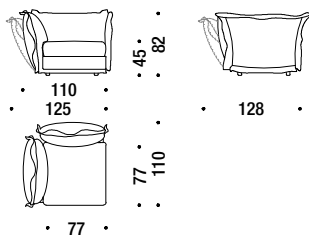

DL8F0E

■ 12mt. ★ 25m² □ 1,6m³ 🧑 83Kg

Chaise Longue right fiber

Chaise Longue droit fibre

DL8F0F

■ 10,5mt. ★ 20m² □ 1,2m³ 🧑 60Kg

Chaise Longue left fiber

Chaise Longue gauche fibre

DL8F0G

■ 10,5mt. ★ 20m² □ 1,2m³ 🧑 60Kg

Corner element fiber

Élément angle fibre

DL8F0I

6,5mt. 12,4m² 1,2m³ 45Kg

Stool fiber

Pouf fibre

DL8F0L

3,4mt. 6,5m² 1,2m³ 29,5Kg

1 seater sofa-fixed fiber

Canapé 1 place-fixe fibre

DL8F0N

9,4mt. 17,8m² 1,2m³ 52Kg

2 seater sofa-fixed fiber

Canapé 2 places-fixe fibre