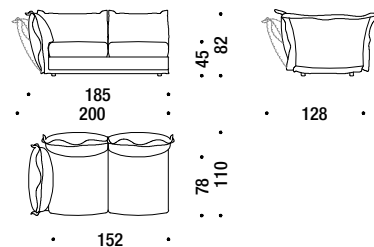

DL8P0D

■ 12mt. ★ 25m² □ 1,6m³ 🧑 83Kg

Lateral 2 seat unit left goose down

Élément latérale 2 places gauche plume d'oie

DL8P0E

■ 12mt. ★ 25m² □ 1,6m³ 🧑 83Kg

Chaise Longue right goose down

Chaise Longue droit plume d'oie

DL8P0F

■ 10,5mt. ★ 20m² □ 1,2m³ 🧑 60Kg

Chaise Longue left goose down

Chaise Longue gauche plume d'oie

DL8P0G

■ 10,5mt. ★ 20m² □ 1,2m³ 🧑 60Kg

Corner element goose down

Élément angle plume d'oie