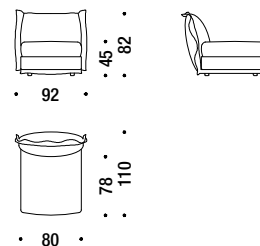

1 seater element-fixed fiber

Élément central-fixe fibre

DL8F0U

3,9mt. 7,4m² 1,2m³ 40Kg