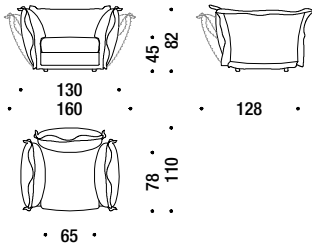

DL8FOR

12mt. 25m² 1,6m³ 83Kg

Chaise Longue right-fixed fiber

Chaise Longue droit-fixe fibre

DL8FOS

10,5mt. 20m² 1,2m³ 60Kg

Chaise Longue left-fixed fiber

Chaise Longue gauche-fixe fibre

DL8FOT

10,5mt. 20m² 1,2m³ 60Kg

Corner element-fixed fiber

Élément angle-fixe fibre

DL8FOV

6,5mt. 12,4m² 1,2m³ 45Kg

1 seater sofa goose down

Canapé 1 place plume d'oie

DL8P0A

■ 9,4mt. ★ 17,8m² □ 1,2m³ 🧑 52Kg

2 seater sofa goose down

Canapé 2 places plume d'oie

DL8P0B

■ 15,4mt. ★ 29m² □ 1,8m³ 🧑 90Kg

3 seater sofa goose down

Canapé 3 places plume d'oie