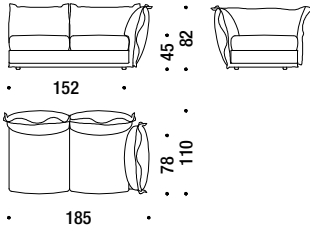

DL8F0O

15,4mt. 29m² 1,8m³ 90Kg

3 seater sofa-fixed fiber

Canapé 3 places-fixe fibre

DL8F0P

18,7mt. 20,6m² 2,6m³ 105Kg

1 seater element-fixed fiber

Élément central-fixe fibre

DL8F0U

3,9mt. 7,4m² 1,2m³ 40Kg

Lateral 2 seat unit right-fixed fiber

Élément latérale 2 places droit-fixe fibre

DL8FOQ

12mt. 25m² 1,6m³ 83Kg

Lateral 2 seat unit left-fixed fiber

Élément latérale 2 places gauche-fixe fibre

DL8FOR

12mt. 25m² 1,6m³ 83Kg

Chaise Longue right-fixed fiber

Chaise Longue droit-fixe fibre

DL8FOS

10,5mt. 20m² 1,2m³ 60Kg

Chaise Longue left-fixed fiber

Chaise Longue gauche-fixe fibre