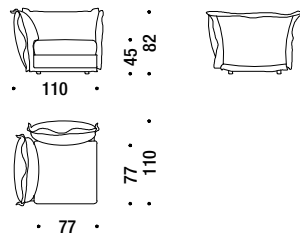

DL8FOR

12mt. 25m² 1,6m³ 83Kg

Chaise Longue right-fixed fiber

Chaise Longue droit-fixe fibre

DL8FOS

10,5mt. 20m² 1,2m³ 60Kg

Chaise Longue left-fixed fiber

Chaise Longue gauche-fixe fibre

DL8FOT

10,5mt. 20m² 1,2m³ 60Kg

Corner element-fixed fiber

Élément angle-fixe fibre

DL8FOV

6,5mt. 12,4m² 1,2m³ 45Kg

1 seater sofa goose down

Canapé 1 place plume d'oie

DL8P0A

■ 9,4mt. ★ 17,8m² □ 1,2m³ 🧑 52Kg

2 seater sofa goose down

Canapé 2 places plume d'oie

DL8P0B

■ 15,4mt. ★ 29m² □ 1,8m³ 🧑 90Kg

3 seater sofa goose down

Canapé 3 places plume d'oie