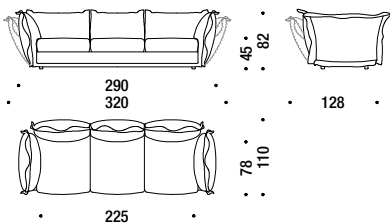

NOTES

Tissus conseillées: consultez les pages à la fin de la liste des prix.

1 seater sofa fiber

Canapé 1 place fibre

DL8F0A

■ 9,4mt. ★ 17,8m² □ 1,2m³ 🧑 52Kg

2 seater sofa fiber

Canapé 2 places fibre

DL8F0B

■ 15,4mt. ★ 29m² □ 1,8m³ 🧑 90Kg

3 seater sofa fiber

Canapé 3 places fibre

DL8F0C

■ 18,7mt. ★ 20,6m² □ 2,6m³ 🧑 105Kg

1 seater element fiber

Élément central fibre

DL8F0H

■ 3,9mt. ★ 7,4m² □ 1,2m³ 🧑 40Kg

Lateral 2 seat unit right fiber

Élément latérale 2 places droit fibre

DL8F0D

■ 12mt. ★ 25m² □ 1,6m³ 🧑 83Kg

Lateral 2 seat unit left fiber

Élément latérale 2 places gauche fibre