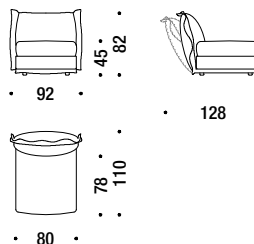

1 seater element fiber

Élément central fibre

DL8F0H

■ 3,9mt. ★ 7,4m² □ 1,2m³ 🧑 40Kg