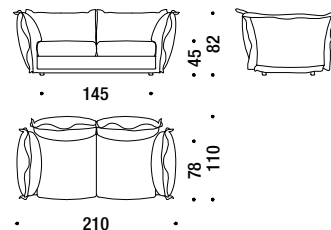

DL8P0I

■ 6,5mt. ★ 12,4m² □ 1,2m³ 🧑 45Kg

Stool goose down

Pouf plume d'oie

DL8P0L

■ 3,4mt. ★ 6,5m² □ 1,2m³ 🧑 29,5Kg

1 seater sofa-fixed goose down

Canapé 1 place-fixe plume d'oie

DL8P0N

■ 9,4mt. ★ 17,8m² □ 1,2m³ 🧑 52Kg

2 seater sofa-fixed goose down

Canapé 2 places-fixe plume d'oie

DL8P0O

■ 15,4mt. ★ 29m² □ 1,8m³ 🧑 90Kg

3 seater sofa-fixed goose down

Canapé 3 places plume-fixe d'oie