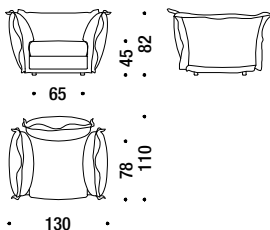

DL8P0F

■ 10,5mt. ★ 20m² □ 1,2m³ 🧑 60Kg

Chaise Longue left goose down

Chaise Longue gauche plume d'oie

DL8P0G

■ 10,5mt. ★ 20m² □ 1,2m³ 🧑 60Kg

Corner element goose down

Élément angle plume d'oie

DL8P0I

■ 6,5mt. ★ 12,4m² □ 1,2m³ 🧑 45Kg

Stool goose down

Pouf plume d'oie

DL8P0L

■ 3,4mt. ★ 6,5m² □ 1,2m³ 🧑 29,5Kg

1 seater sofa-fixed goose down

Canapé 1 place-fixe plume d'oie

DL8P0N

■ 9,4mt. ★ 17,8m² □ 1,2m³ 🧑 52Kg

2 seater sofa-fixed goose down

Canapé 2 places-fixe plume d'oie

DL8P0O

■ 15,4mt. ★ 29m² □ 1,8m³ 🧑 90Kg

3 seater sofa-fixed goose down

Canapé 3 places plume-fixe d'oie