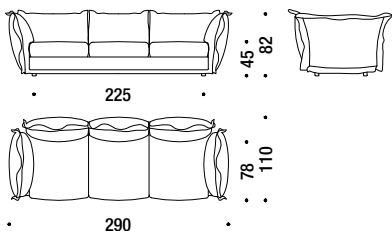

3 seater sofa-fixed goose down

Canapé 3 places plume-fixe d'oie

DL8P0P

■ 18,7mt. ★ 20,6m² □ 2,6m³ 🧑 105Kg