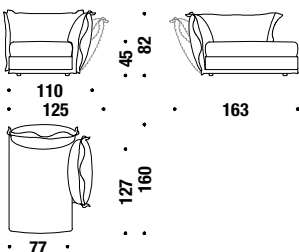

DL8P0A

■ 9,4mt. ★ 17,8m² □ 1,2m³ 🧑 52Kg

2 seater sofa goose down

Canapé 2 places plume d'oie

DL8P0B

■ 15,4mt. ★ 29m² □ 1,8m³ 🧑 90Kg

3 seater sofa goose down

Canapé 3 places plume d'oie

DL8P0D

■ 12mt. ★ 25m² □ 1,6m³ 🧑 83Kg

Lateral 2 seat unit left goose down

Élément latérale 2 places gauche plume d'oie

DL8P0E

■ 12mt. ★ 25m² □ 1,6m³ 🧑 83Kg

Chaise Longue right goose down

Chaise Longue droit plume d'oie

DL8P0F

■ 10,5mt. ★ 20m² □ 1,2m³ 🧑 60Kg

Chaise Longue left goose down

Chaise Longue gauche plume d'oie

DL8P0G

■ 10,5mt. ★ 20m² □ 1,2m³ 🧑 60Kg

Corner element goose down

Élément angle plume d'oie