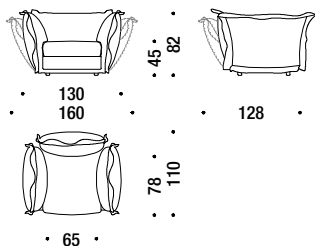

NOTES

Tissus conseillées: consultez les pages à la fin de la liste des prix.

1 seater sofa fiber

Canapé 1 place fibre

DL8F0A

■ 9,4mt. ★ 17,8m² □ 1,2m³ 🧑 52Kg

2 seater sofa fiber

Canapé 2 places fibre

DL8F0B

■ 15,4mt. ★ 29m² □ 1,8m³ 🧑 90Kg

3 seater sofa fiber

Canapé 3 places fibre

DL8F0C

■ 18,7mt. ★ 20,6m² □ 2,6m³ 🧑 105Kg

1 seater element fiber

Élément central fibre