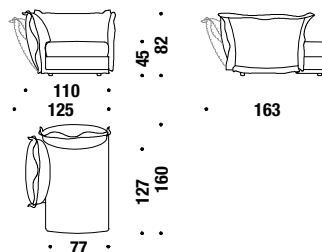

DL8F0B

■ 15,4mt. ★ 29m² □ 1,8m³ 🧑 90Kg

3 seater sofa fiber

Canapé 3 places fibre

DL8F0C

■ 18,7mt. ★ 20,6m² □ 2,6m³ 🧑 105Kg

1 seater element fiber

Élément central fibre

DL8F0H

■ 3,9mt. ★ 7,4m² □ 1,2m³ 🧑 40Kg

Lateral 2 seat unit right fiber

Élément latérale 2 places droit fibre

DL8F0D

■ 12mt. ★ 25m² □ 1,6m³ 🧑 83Kg

Lateral 2 seat unit left fiber

Élément latérale 2 places gauche fibre

DL8F0E

■ 12mt. ★ 25m² □ 1,6m³ 🧑 83Kg

Chaise Longue right fiber

Chaise Longue droit fibre

DL8F0F

■ 10,5mt. ★ 20m² □ 1,2m³ 🧑 60Kg

Chaise Longue left fiber

Chaise Longue gauche fibre

DL8F0G

■ 10,5mt. ★ 20m² □ 1,2m³ 🧑 60Kg

Corner element fiber

Élément angle fibre

DL8F0I

6,5mt. 12,4m² 1,2m³ 45Kg

Stool fiber

Pouf fibre