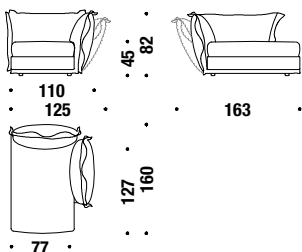

DL8F0B

■ 15,4mt. ★ 29m² □ 1,8m³ 🧑 90Kg

3 seater sofa fiber

Canapé 3 places fibre

DL8F0C

■ 18,7mt. ★ 20,6m² □ 2,6m³ 🧑 105Kg

1 seater element fiber

Élément central fibre

DL8F0H

■ 3,9mt. ★ 7,4m² □ 1,2m³ 🧑 40Kg

Lateral 2 seat unit right fiber

Élément latérale 2 places droit fibre

DL8F0D

■ 12mt. ★ 25m² □ 1,6m³ 🧑 83Kg

Lateral 2 seat unit left fiber

Élément latérale 2 places gauche fibre

DL8F0E

■ 12mt. ★ 25m² □ 1,6m³ 🧑 83Kg

Chaise Longue right fiber

Chaise Longue droit fibre

DL8F0F

■ 10,5mt. ★ 20m² □ 1,2m³ 🧑 60Kg

Chaise Longue left fiber

Chaise Longue gauche fibre

DL8F0G

■ 10,5mt. ★ 20m² □ 1,2m³ 🧑 60Kg

Corner element fiber

Élément angle fibre

DL8F0I

6,5mt. 12,4m² 1,2m³ 45Kg

Stool fiber

Pouf fibre