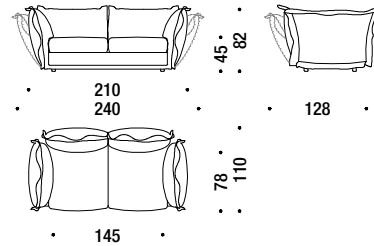

DL8FOT

10,5mt. 20m² 1,2m³ 60Kg

Corner element-fixed fiber

Élément angle-fixe fibre

DL8FOV

6,5mt. 12,4m² 1,2m³ 45Kg

1 seater sofa goose down

Canapé 1 place plume d'oie

DL8P0A

■ 9,4mt. ★ 17,8m² □ 1,2m³ 🧑 52Kg

2 seater sofa goose down

Canapé 2 places plume d'oie

DL8P0B

■ 15,4mt. ★ 29m² □ 1,8m³ 🧑 90Kg

3 seater sofa goose down

Canapé 3 places plume d'oie

DL8P0C

■ 18,7mt. ★ 20,6m² □ 2,6m³ 🧑 105Kg

1 seater element goose down

Élément central plume d'oie

DL8P0H

■ 3,9mt. ★ 7,4m² □ 1,2m³ 🧑 40Kg

Lateral 2 seat unit right goose down

Élément latérale 2 places droit plume d'oie