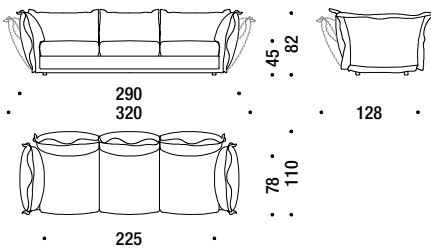

DL8FOT

10,5mt. 20m² 1,2m³ 60Kg

Corner element-fixed fiber

Élément angle-fixe fibre

DL8FOV

6,5mt. 12,4m² 1,2m³ 45Kg

1 seater sofa goose down

Canapé 1 place plume d'oie

DL8P0A

■ 9,4mt. ★ 17,8m² □ 1,2m³ 🧑 52Kg

2 seater sofa goose down

Canapé 2 places plume d'oie

DL8P0B

■ 15,4mt. ★ 29m² □ 1,8m³ 🧑 90Kg

3 seater sofa goose down

Canapé 3 places plume d'oie

DL8P0C

■ 18,7mt. ★ 20,6m² □ 2,6m³ 🧑 105Kg

1 seater element goose down

Élément central plume d'oie

DL8P0H

■ 3,9mt. ★ 7,4m² □ 1,2m³ 🧑 40Kg

Lateral 2 seat unit right goose down

Élément latérale 2 places droit plume d'oie