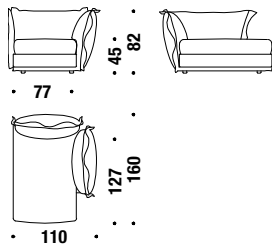

DL8F0O

15,4mt. 29m² 1,8m³ 90Kg

3 seater sofa-fixed fiber

Canapé 3 places-fixe fibre

DL8F0P

18,7mt. 20,6m² 2,6m³ 105Kg

1 seater element-fixed fiber

Élément central-fixe fibre

DL8FOR

12mt. 25m² 1,6m³ 83Kg

Chaise Longue right-fixed fiber

Chaise Longue droit-fixe fibre

DL8FOS

10,5mt. 20m² 1,2m³ 60Kg

Chaise Longue left-fixed fiber

Chaise Longue gauche-fixe fibre

DL8FOT

10,5mt. 20m² 1,2m³ 60Kg

Corner element-fixed fiber

Élément angle-fixe fibre

DL8FOV

6,5mt. 12,4m² 1,2m³ 45Kg

1 seater sofa goose down

Canapé 1 place plume d'oie

DL8P0A

■ 9,4mt. ★ 17,8m² □ 1,2m³ 🧑 52Kg

2 seater sofa goose down

Canapé 2 places plume d'oie

DL8P0B

■ 15,4mt. ★ 29m² □ 1,8m³ 🧑 90Kg

3 seater sofa goose down

Canapé 3 places plume d'oie