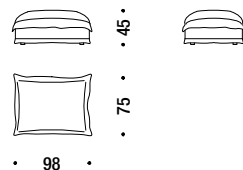

DL8P0I

■ 6,5mt. ★ 12,4m² □ 1,2m³ 🧑 45Kg

Stool goose down

Pouf plume d'oie

DL8P0L

■ 3,4mt. ★ 6,5m² □ 1,2m³ 🧑 29,5Kg

1 seater sofa-fixed goose down

Canapé 1 place-fixe plume d'oie