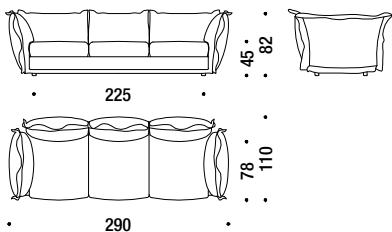

DL8F0L

3,4mt. 6,5m² 1,2m³ 29,5Kg

1 seater sofa-fixed fiber

Canapé 1 place-fixe fibre

DL8F0N

9,4mt. 17,8m² 1,2m³ 52Kg

2 seater sofa-fixed fiber

Canapé 2 places-fixe fibre

DL8F0O

15,4mt. 29m² 1,8m³ 90Kg

3 seater sofa-fixed fiber

Canapé 3 places-fixe fibre

DL8F0P

18,7mt. 20,6m² 2,6m³ 105Kg

1 seater element-fixed fiber

Élément central-fixe fibre

DL8F0U

3,9mt. 7,4m² 1,2m³ 40Kg

Lateral 2 seat unit right-fixed fiber

Élément latérale 2 places droit-fixe fibre

DL8FOQ

12mt. 25m² 1,6m³ 83Kg

Lateral 2 seat unit left-fixed fiber

Élément latérale 2 places gauche-fixe fibre