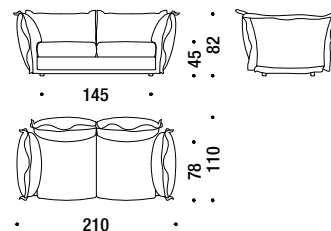

DL8F0G

■ 10,5mt. ★ 20m² □ 1,2m³ 🧑 60Kg

Corner element fiber

Élément angle fibre

DL8F0I

6,5mt. 12,4m² 1,2m³ 45Kg

Stool fiber

Pouf fibre

DL8F0L

3,4mt. 6,5m² 1,2m³ 29,5Kg

1 seater sofa-fixed fiber

Canapé 1 place-fixe fibre

DL8F0N

9,4mt. 17,8m² 1,2m³ 52Kg

2 seater sofa-fixed fiber

Canapé 2 places-fixe fibre

DL8F0O

15,4mt. 29m² 1,8m³ 90Kg

3 seater sofa-fixed fiber

Canapé 3 places-fixe fibre

DL8F0P

18,7mt. 20,6m² 2,6m³ 105Kg

1 seater element-fixed fiber

Élément central-fixe fibre