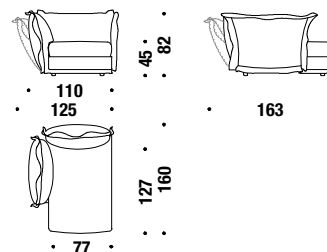

DL8P0F

■ 10,5mt. ★ 20m² □ 1,2m³ 🧑 60Kg

Chaise Longue left goose down

Chaise Longue gauche plume d'oie

DL8P0G

■ 10,5mt. ★ 20m² □ 1,2m³ 🧑 60Kg

Corner element goose down

Élément angle plume d'oie

DL8P0I

■ 6,5mt. ★ 12,4m² □ 1,2m³ 🧑 45Kg

Stool goose down

Pouf plume d'oie

DL8P0L

■ 3,4mt. ★ 6,5m² □ 1,2m³ 🧑 29,5Kg

1 seater sofa-fixed goose down

Canapé 1 place-fixe plume d'oie