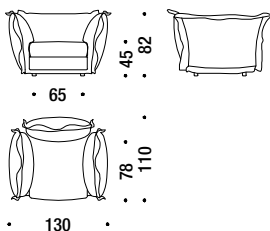

DL8F0E

■ 12mt. ★ 25m² □ 1,6m³ 🧑 83Kg

Chaise Longue right fiber

Chaise Longue droit fibre

DL8F0F

■ 10,5mt. ★ 20m² □ 1,2m³ 🧑 60Kg

Chaise Longue left fiber

Chaise Longue gauche fibre

DL8F0G

■ 10,5mt. ★ 20m² □ 1,2m³ 🧑 60Kg

Corner element fiber

Élément angle fibre

DL8F0I

6,5mt. 12,4m² 1,2m³ 45Kg

Stool fiber

Pouf fibre

DL8F0L

3,4mt. 6,5m² 1,2m³ 29,5Kg

1 seater sofa-fixed fiber

Canapé 1 place-fixe fibre

DL8F0N

9,4mt. 17,8m² 1,2m³ 52Kg

2 seater sofa-fixed fiber

Canapé 2 places-fixe fibre

DL8F0O

15,4mt. 29m² 1,8m³ 90Kg

3 seater sofa-fixed fiber

Canapé 3 places-fixe fibre

DL8F0P

18,7mt. 20,6m² 2,6m³ 105Kg

1 seater element-fixed fiber

Élément central-fixe fibre