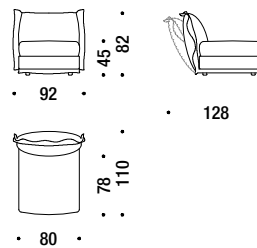

DL8P0A

■ 9,4mt. ★ 17,8m² □ 1,2m³ 🧑 52Kg

2 seater sofa goose down

Canapé 2 places plume d'oie

DL8P0B

■ 15,4mt. ★ 29m² □ 1,8m³ 🧑 90Kg

3 seater sofa goose down

Canapé 3 places plume d'oie

DL8P0C

■ 18,7mt. ★ 20,6m² □ 2,6m³ 🧑 105Kg

1 seater element goose down

Élément central plume d'oie

DL8P0H

■ 3,9mt. ★ 7,4m² □ 1,2m³ 🧑 40Kg

Lateral 2 seat unit right goose down

Élément latérale 2 places droit plume d'oie