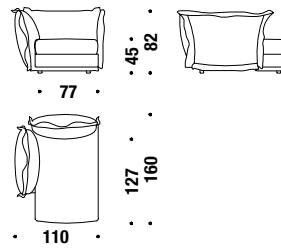

DL8F0O

15,4mt. 29m² 1,8m³ 90Kg

3 seater sofa-fixed fiber

Canapé 3 places-fixe fibre

DL8F0P

18,7mt. 20,6m² 2,6m³ 105Kg

1 seater element-fixed fiber

Élément central-fixe fibre

DL8FOR

12mt. 25m² 1,6m³ 83Kg

Chaise Longue right-fixed fiber

Chaise Longue droit-fixe fibre

DL8FOS

10,5mt. 20m² 1,2m³ 60Kg

Chaise Longue left-fixed fiber

Chaise Longue gauche-fixe fibre

DL8FOT

10,5mt. 20m² 1,2m³ 60Kg

Corner element-fixed fiber

Élément angle-fixe fibre

DL8FOV

6,5mt. 12,4m² 1,2m³ 45Kg

1 seater sofa goose down

Canapé 1 place plume d'oie

DL8P0A

■ 9,4mt. ★ 17,8m² □ 1,2m³ 🧑 52Kg

2 seater sofa goose down

Canapé 2 places plume d'oie

DL8P0B

■ 15,4mt. ★ 29m² □ 1,8m³ 🧑 90Kg

3 seater sofa goose down

Canapé 3 places plume d'oie