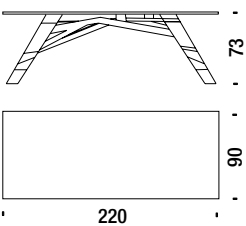

Base colors Farben Gestelle

NCS S 7010-Y90R /  
RAL3009  
cacao/oxidored

PANT.5463 / RAL  
7016  
ink/anthracite

Top glass colors Farben Platte Glass

BLACK SMOKE  
glass

EXTRA WHITE  
satin glass

**Table 525 220x90x73**

**Tisch 525 220x90x73**

2,4 m<sup>3</sup> 230 Kg

016

€

**Table 996 270x100x73**

**Tisch 996 270x100x73**

3,5 m<sup>3</sup> 330 Kg

06J